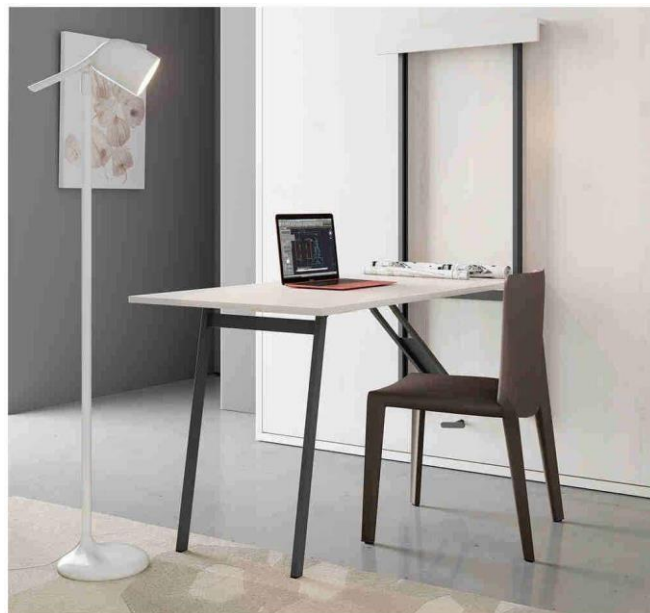

# ACCESORIOS Y COMPLEMENTOS

	ARTICULO	COLOR
<p>ACCESORIOS MESA BADA CAMA ABATIBLE</p> 	<p>JUEGO TUERCA PUA Y TORNILLO M5 (6)</p> <p>CONJUNTO PALANCA BLOQUEO MESA (1)</p>	<p>BLANCO GRIS SOMBRA TEX</p>
<p>ACCESORIOS MESA BADA PARED</p> 	<p>JUEGO TACO N6 Y TIRAFONDO (6)</p>	