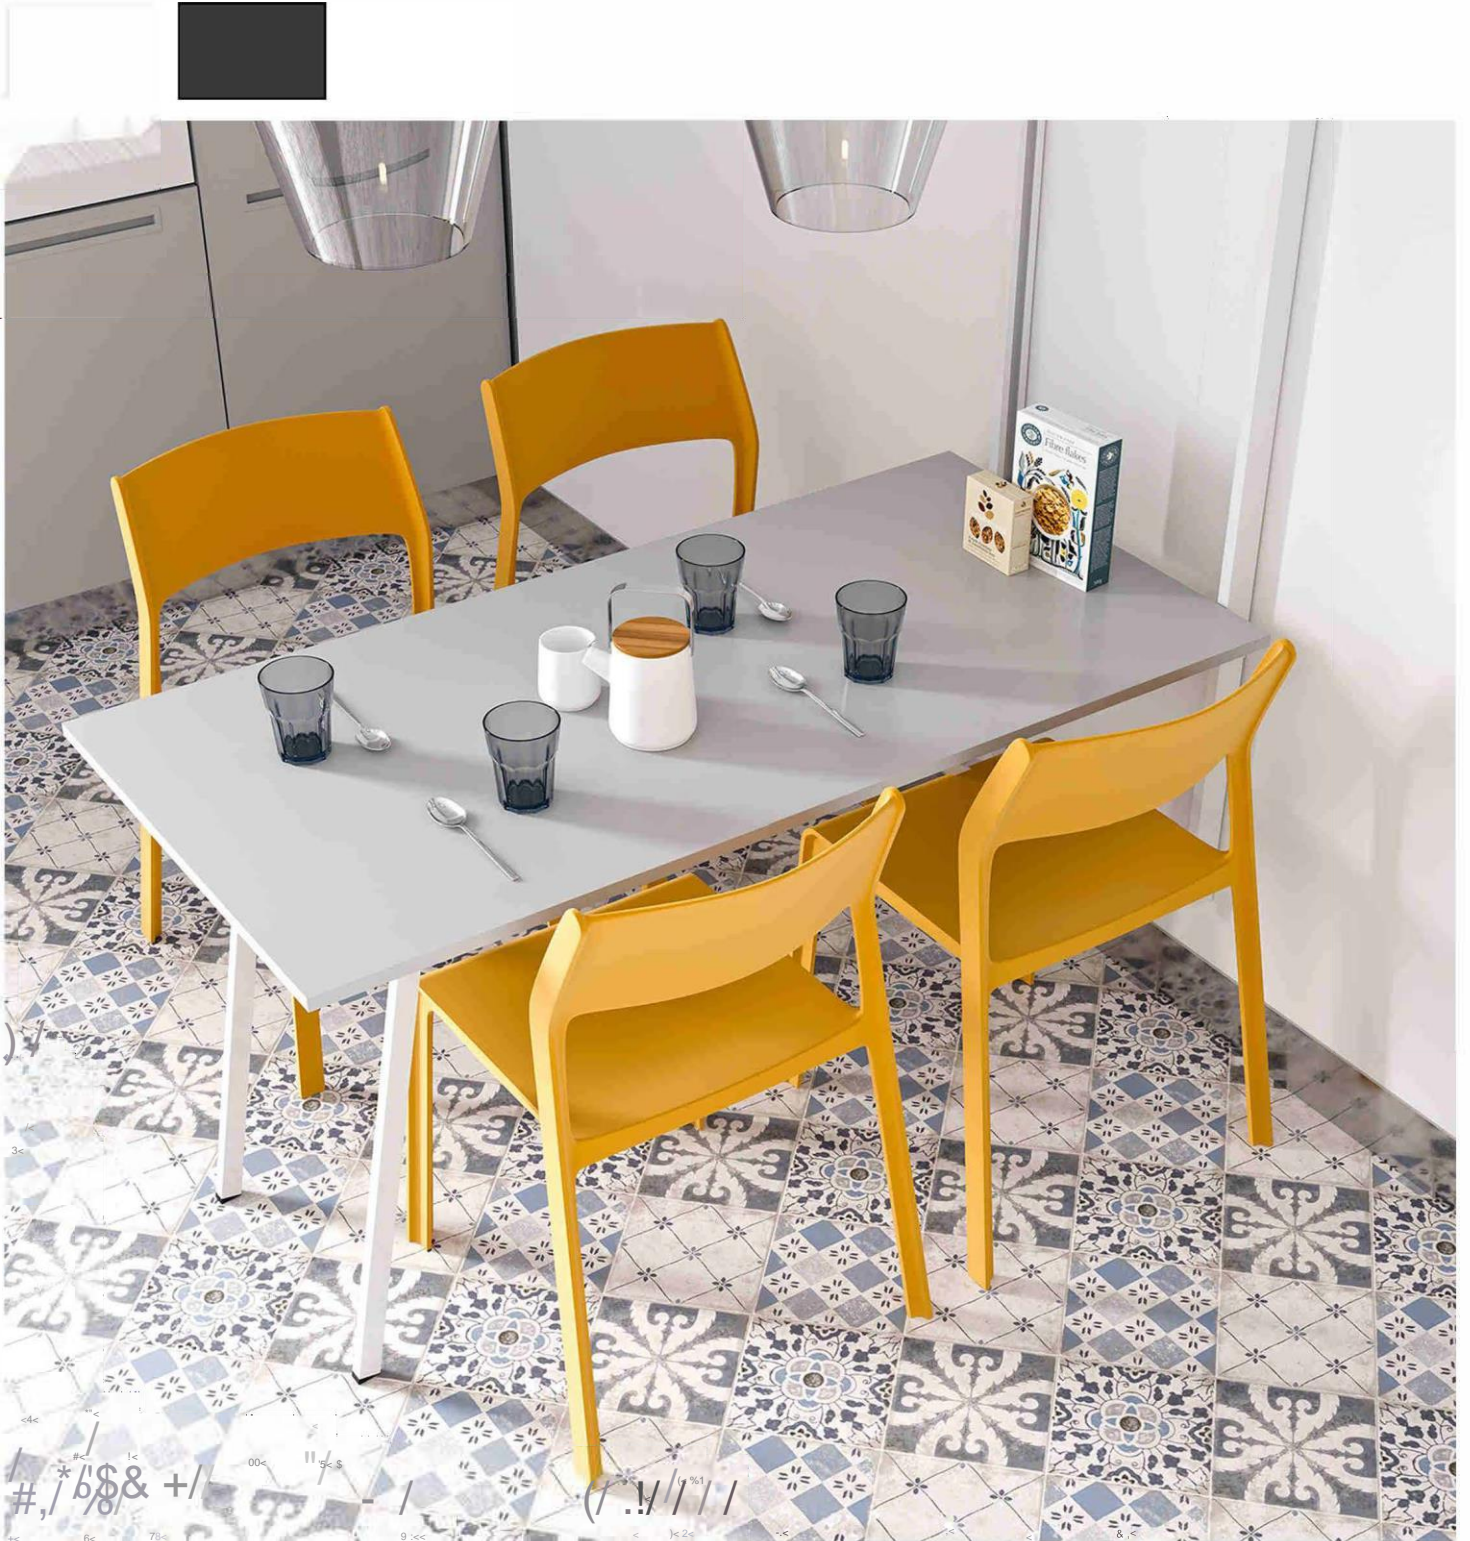

 **alaybe**

**MARTINA.**

# ACCESORIOS Y COMPLEMENTOS

	ARTICULO	COLOR
<p>ACCESORIOS MESA BADA CAMA ABATIBLE</p> 	<p>JUEGO TUERCA PUA Y TORNILLO M5 (6)</p> <p>CONJUNTO PALANCA BLOQUEO MESA (1)</p>	<p>BLANCO GRIS SOMBRA TEX</p>
<p>ACCESORIOS MESA BADA PARED</p> 	<p>JUEGO TACO N6 Y TIRAFONDO (6)</p>	