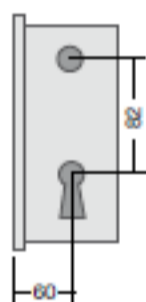

Frente de "Z"

Con varillas.

INCLUIDO

Los modelos Arcublock incluyen el travesaño de 0'80. Puede pedirse de 1 metro por encargo sumando el recargo Cód. 99.8877.2. La bisagra o pernio debe pedirse por separado (ver página 612).

Instalación con cilindro ARCU STS; Ver Grupo 9.02. Este modelo se suministra con cilindro.