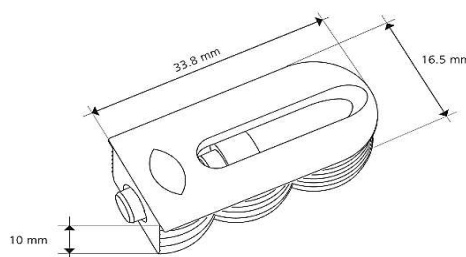

**sistema CABINEO**

**41.03**

descripcion	referencia	SK	item
Cabineo Starter Set, 40 pcs de cada . 8/12 – Herramienta, tapas	414.049.305	blanco ✓	1 186305
Cabineo 8, para tableros separadores, 500 pcs + herramienta	414.049.310	blanco ✓	1 186310
Cabineo 8, para tableros separadores, 2000 pcs + herramienta	414.049.311	blanco ✓	1 186311
Cabineo 12, 500 pcs + herramienta	414.049.320	blanco ✓	1 186320
Cabineo 12, 2000 pcs + herramienta	414.049.321	blanco ✓	1 186321

**sistema CABINEO ACCESORIOS**

descripcion	referencia	SK	item
1 Herramienta de atornillado con mango	414.049.300	blanco ✓	1 276300
2 Herramienta de atornillado hexagonal	414.049.276	blanco ✓	1 276321
3 Fresa de diamante de 10 mm	414.049.136	blanco ✓	1 136310
3 Fresa de diamante de 12 mm	414.049.137	blanco ✓	1 136311
4 Broca de 15 con punta centradora	414.049.312	blanco ✓	1 136312