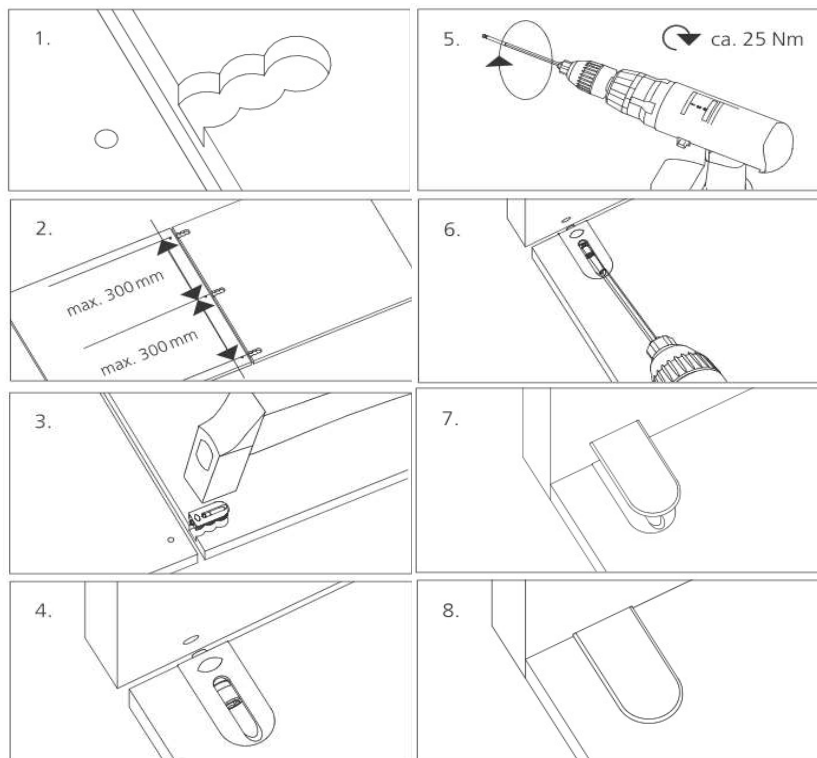

**sistema CABINEO**

**41.03**

descripcion	referencia	SK	item
Cabineo Starter Set, 40 pcs de cada . 8/12 – Herramienta, tapas	414.049.305	blanco ✓	1 186305
Cabineo 8, para tableros separadores, 500 pcs + herramienta	414.049.310	blanco ✓	1 186310
Cabineo 8, para tableros separadores, 2000 pcs + herramienta	414.049.311	blanco ✓	1 186311
Cabineo 12, 500 pcs + herramienta	414.049.320	blanco ✓	1 186320
Cabineo 12, 2000 pcs + herramienta	414.049.321	blanco ✓	1 186321

**sistema CABINEO ACCESORIOS**

descripcion	referencia	SK	item
1 Herramienta de atornillado con mango	414.049.300	blanco ✓	1 276300
2 Herramienta de atornillado hexagonal	414.049.276	blanco ✓	1 276321
3 Fresa de diamante de 10 mm	414.049.136	blanco ✓	1 136310
3 Fresa de diamante de 12 mm	414.049.137	blanco ✓	1 136311
4 Broca de 15 con punta centradora	414.049.312	blanco ✓	1 136312

4

**ensambles lamello**

✓ = stock

p= bajo pedido