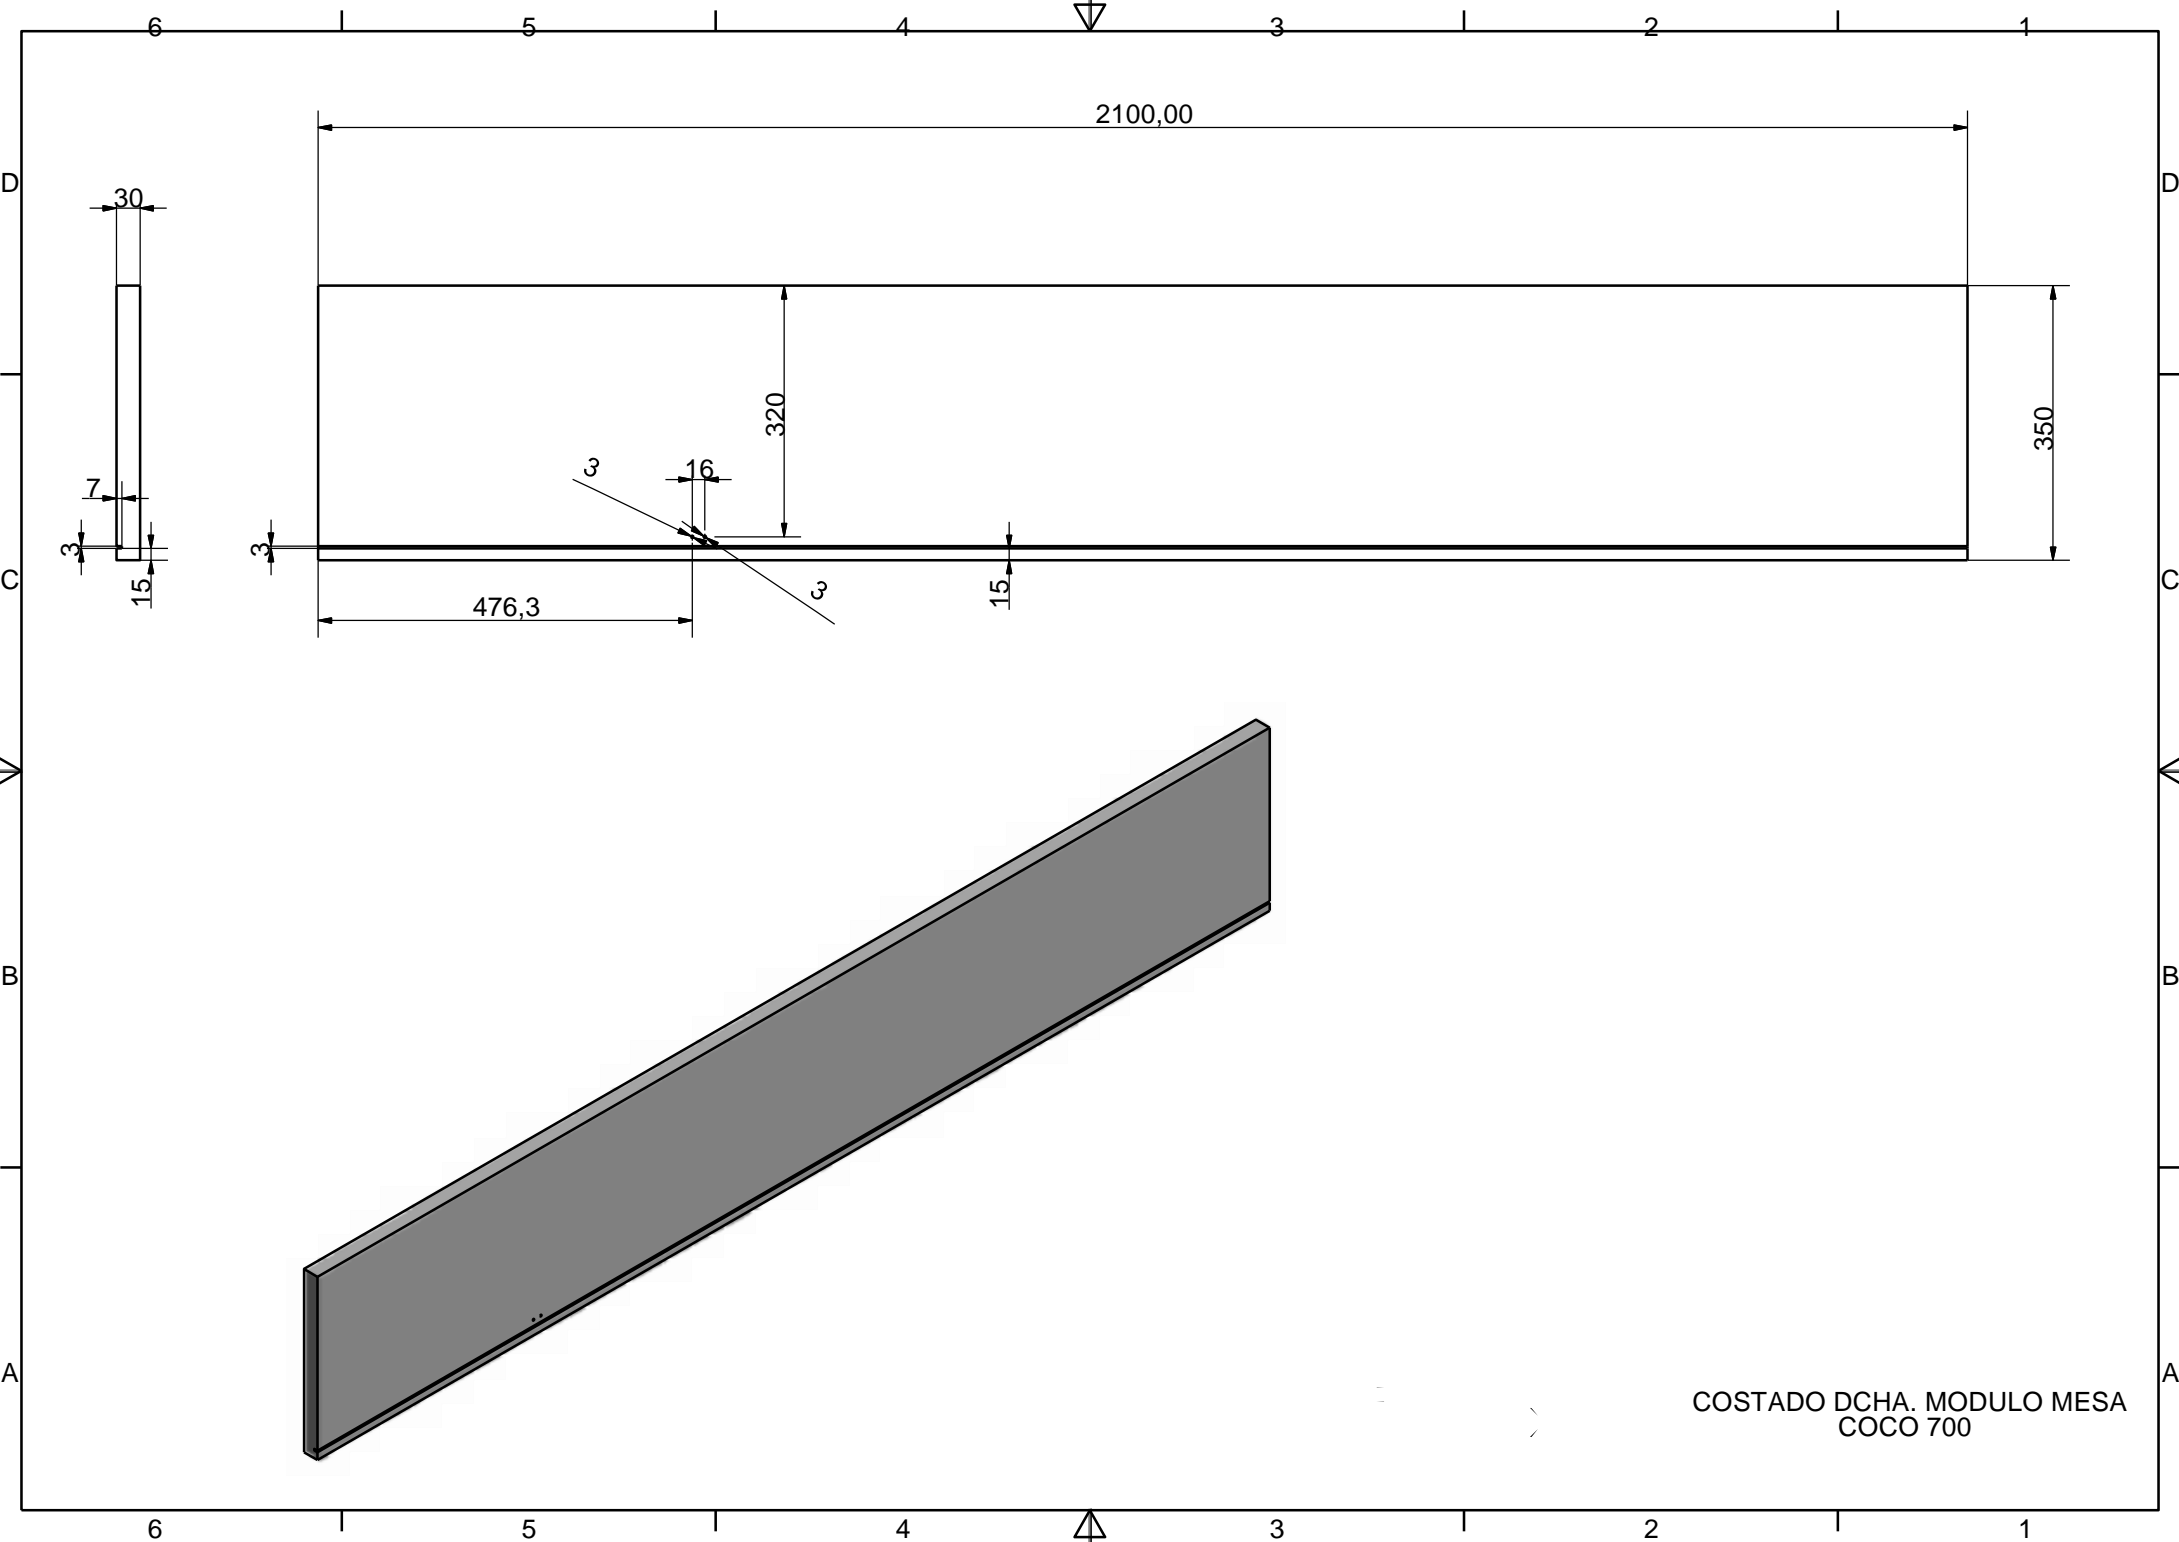

MESA COCO SOLAPADO 700

COSTADO DCHA. MODULO MESA
COCO 700

2100,00

350

320

476,3

15

16