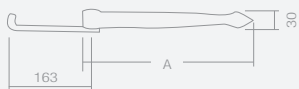

**PERNIO FRAGUA**

Forja Fragua

Medida

<b>P/N</b> 118.811.220	53 x 50	Fragua
<b>P/N</b> 118.811.205	105 x 78	Fragua

**BISAGRA FORMA T PORTICON**

Forja Fragua

A

<b>P/N</b> 118.811.413	500	Fragua
<b>P/N</b> 118.811.520	650	Fragua

**PERNIO FRAGUA**

Forja Fragua

Medida

<b>P/N</b> 118.811.231	193 x 100	Fragua
<b>P/N</b> 118.811.216	200 x 120	Fragua

**BISAGRA MALLORCA**

Forja Fragua

A

<b>P/N</b> 118.811.450	200	Fragua
<b>P/N</b> 118.811.461	300	Fragua
<b>P/N</b> 118.811.472	400	Fragua
<b>P/N</b> 118.811.483	500	Fragua
<b>P/N</b> 118.811.494	700	Fragua