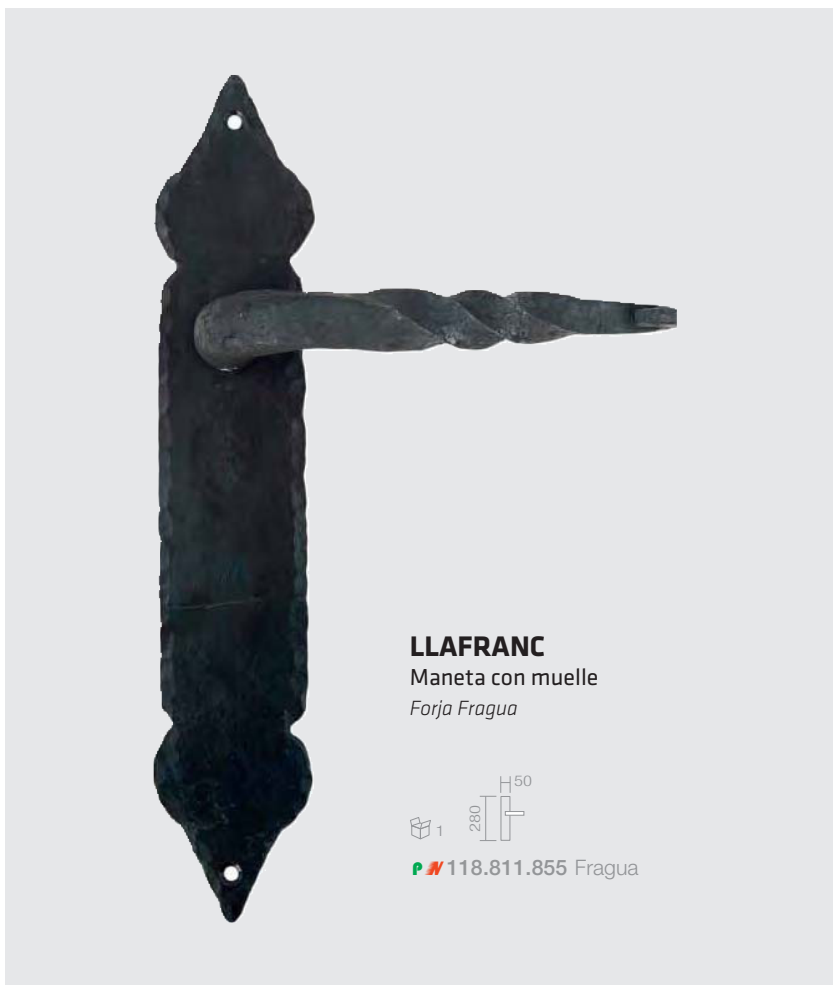

1 **P/N** 118.811.855 Fragua

P/N 118.811.752 Fragua