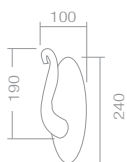

LLAFRANC

Llamador aldaba con placa

Forja Fragua