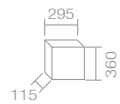

**CLAVO FORJADO**

Forja Fragua

Medida

**P/N** 118.811.682 23 x 23 Fragua

**P/N** 118.811.693 30 x30 Fragua

**BUZÓN CON LLAVE**

Forja Fragua

**P/N** 118.811.590 Fragua