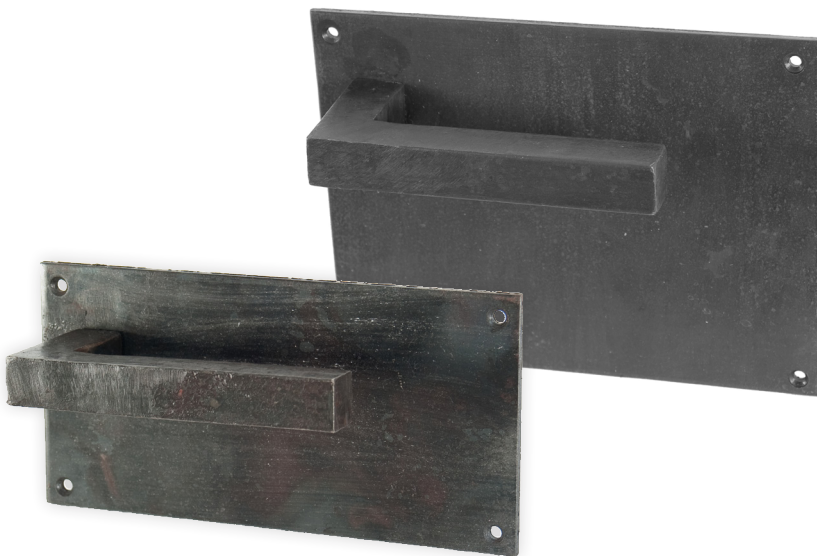

Forja Fragua

1

**PN** 118.811.870

Fragua

**BOLVIR**

Roseta con muelle, maneta con muelle y placa cuadrada, manillón con placa, manillón con rosetas y grisans DK oscilobatiente  
*Forja Fragua*

 1 Roseta

**P/N** 118.811.914 Fragua