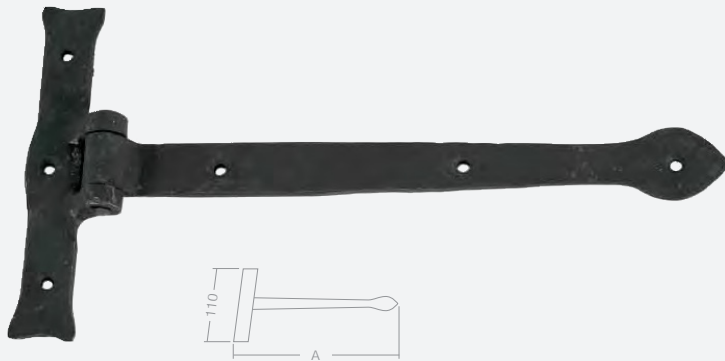

### BISAGRA SENCILLA

Forja Fragua

1

	A	
<b>118.811.505</b>	350	Fragua
<b>118.811.516</b>	500	Fragua

**BISAGRA FORMA T VIDRIERA**

Forja Fragua

A

<b>P/N</b> 118.811.424	150	Fragua
<b>P/N</b> 118.811.391	200	Fragua
<b>P/N</b> 118.811.402	250	Fragua
<b>P/N</b> 118.811.446	300	Fragua
<b>P/N</b> 118.811.435	400	Fragua