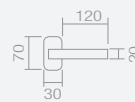

1 Roseta

**PN** 118.811.822 Fragua

1 Maneta

**PN** 118.811.811 Fragua

1 Grisans DK

**PN** 118.811.903 Fragua

**DAS**

Roseta con muelle