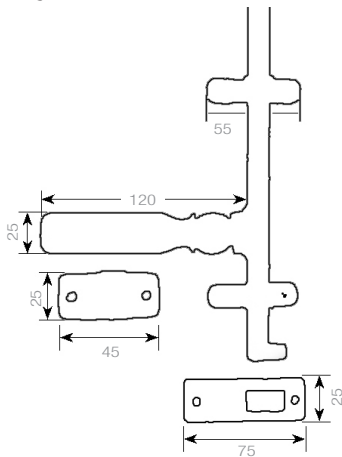

ESPAÑOLETA FALLEBA BOLA

Varilla 14 mm

Forja Fragua

P/W 118.811.726 Fragua