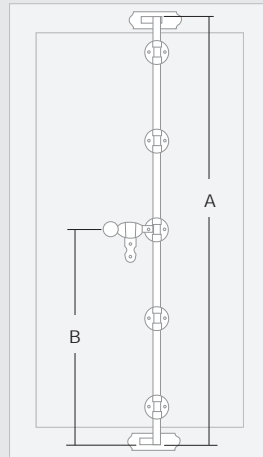

**BOCACARTAS**

292 X 68 mm

Forja Fragua

**P/N** 118.811.601 Fragua

### Pasos a seguir para pedidos españoleta falleba forja

**Importante**

Este producto se fabrica a medida. Para realizar el pedido háganos saber el modelo y los siguientes datos:

Tipo de apertura	Abre dentro	Abre fuera
Largo total (A)	Altura hoja + altura de 1 marco	Altura hoja -5 mm
Altura maneta (B)	Desde el extremo inferior	
Mano	Derecha o izquierda	
Solapo/Tababocas	En caso de llevar solapo/tababocas, indicar medida	