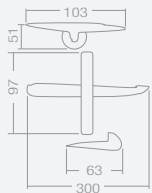

PESTILLO MALLORCA

Forja Fragua

1	
P/N 118.811.253	Fragua