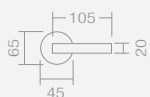

PUIGCERDA
Roseta con muelle
Forja Fragua

P/N 118.811.752 Fragua