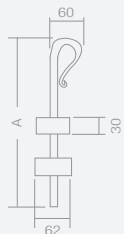

**P/N** 118.811.172 400 Fragua

**TOPE PUERTA**

Forja Fragua

**P/N** 118.811.533 Fragua

**PASADOR VERTICAL**

Forja Fragua

A

**P/N** 118.811.102 300 Fragua