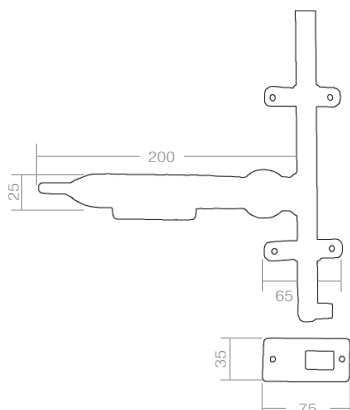

### Pasos a seguir para pedidos españoleta falleba forja

**Importante**

Este producto se fabrica a medida. Para realizar el pedido háganos saber el modelo y los siguientes datos:

Tipo de apertura	Abre dentro	Abre fuera
Largo total (A)	Altura hoja + altura de 1 marco	Altura hoja -5 mm
Altura maneta (B)	Desde el extremo inferior	
Mano	Derecha o izquierda	
Solapo/Tababocas	En caso de llevar solapo/tababocas, indicar medida	

### ESPAÑOLETA FALLEBA BOLA

Varilla 14 mm

Forja Fragua

**P/W** 118.811.726 Fragua

### ESPAÑOLETA FALLEBA LABRADA

Varilla 16 mm

Forja Fragua

**P/W** 118.811.730 Fragua

**CREMONA**

Forja Fragua

 118.811.741 Fragua

**HÉLICE VENTANAS**