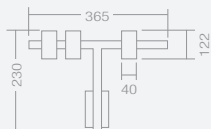

LLIVIA

Pasador horizontal

Forja Fragua

1

118.811.150 Fragua