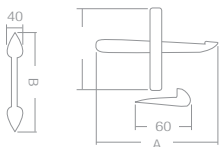

	A	B	
1			
<b>P/N</b> 118.811.275	168	195	Fragua
<b>P/N</b> 118.811.264	175	200	Fragua

**PESTILLO  
PORTELLÓN**

60 X 60 mm  
Forja Fragua

**P/N** 118.811.286 Fragua

**PASADOR EMBUTIDO**

Forja Fragua

A

**P/N** 118.811.161 300 Fragua