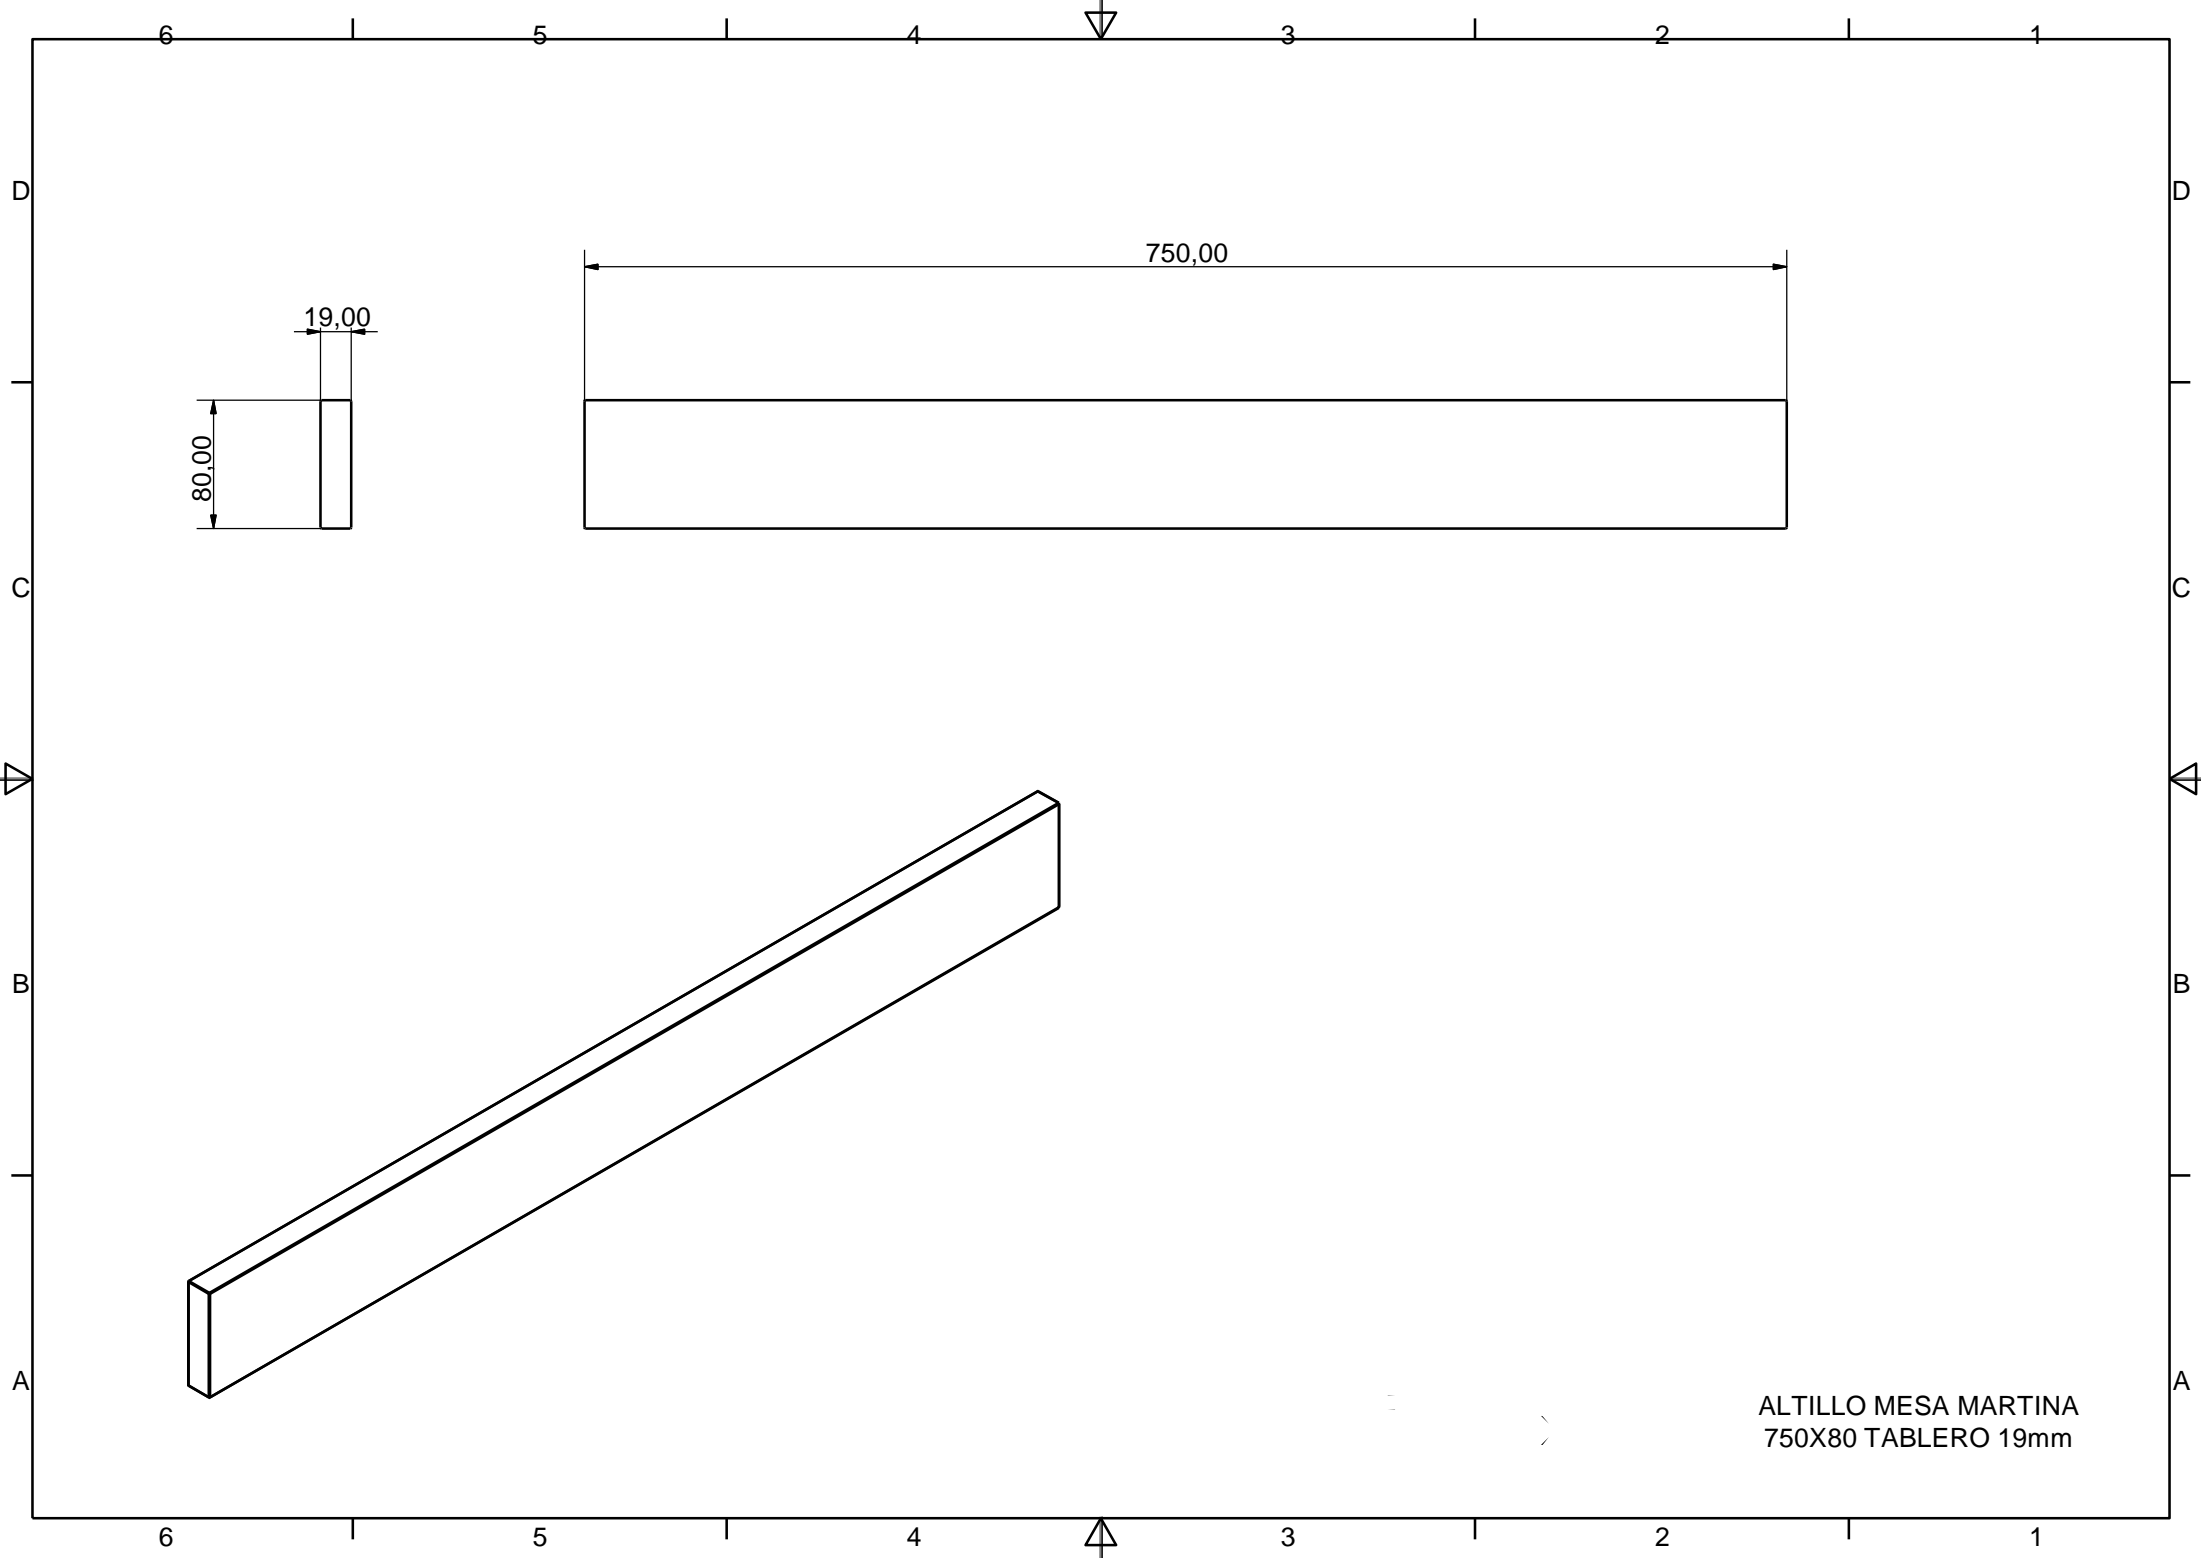

MEDIDA DESDE EL SUELO PARA COLGAR EL CHASIS A LA PARED.

MESA MARTINA MONTADA

ENCIMERA MESA MARTINA
 1400X750 TABLERO 19mm

ALTILLO MESA MARTINA
750X51 TABLERO 19mm

ALTILLO MESA MARTINA
750X80 TABLERO 19mm