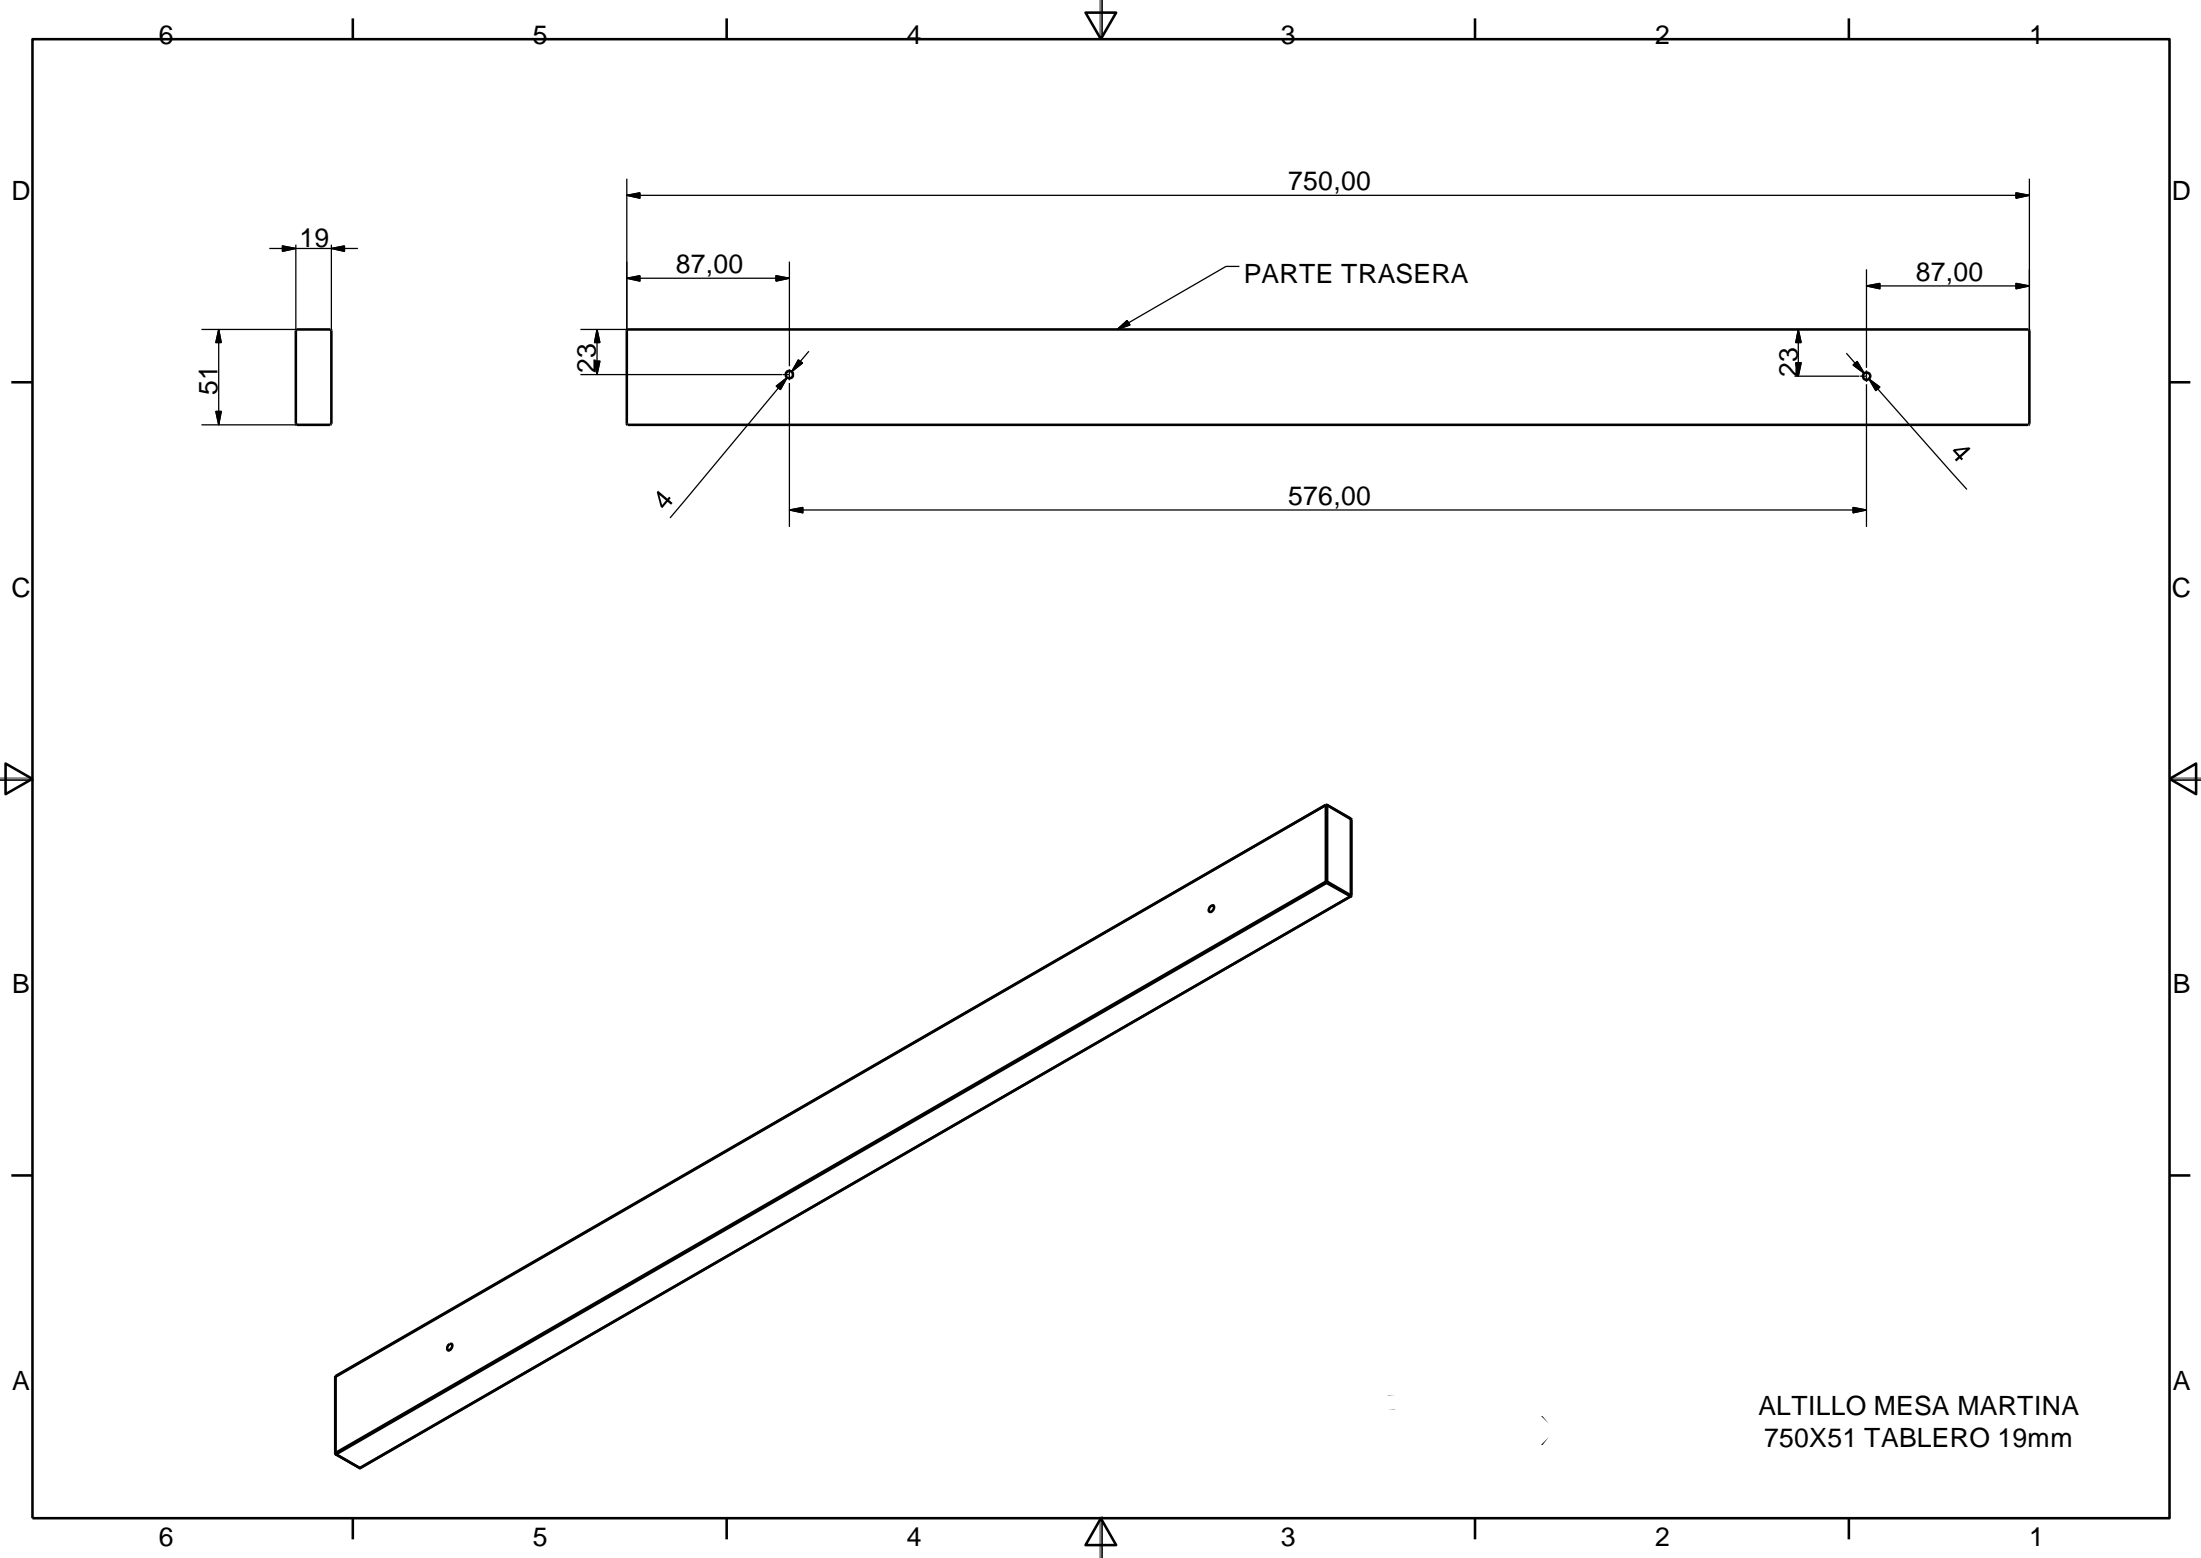

MEDIDA DESDE EL SUELO PARA COLGAR EL CHASIS A LA PARED.

MESA MARTINA MONTADA

ENCIMERA MESA MARTINA
 1400X750 TABLERO 19mm

ALTILLO MESA MARTINA
750X51 TABLERO 19mm

ALTILLO MESA MARTINA
750X80 TABLERO 19mm