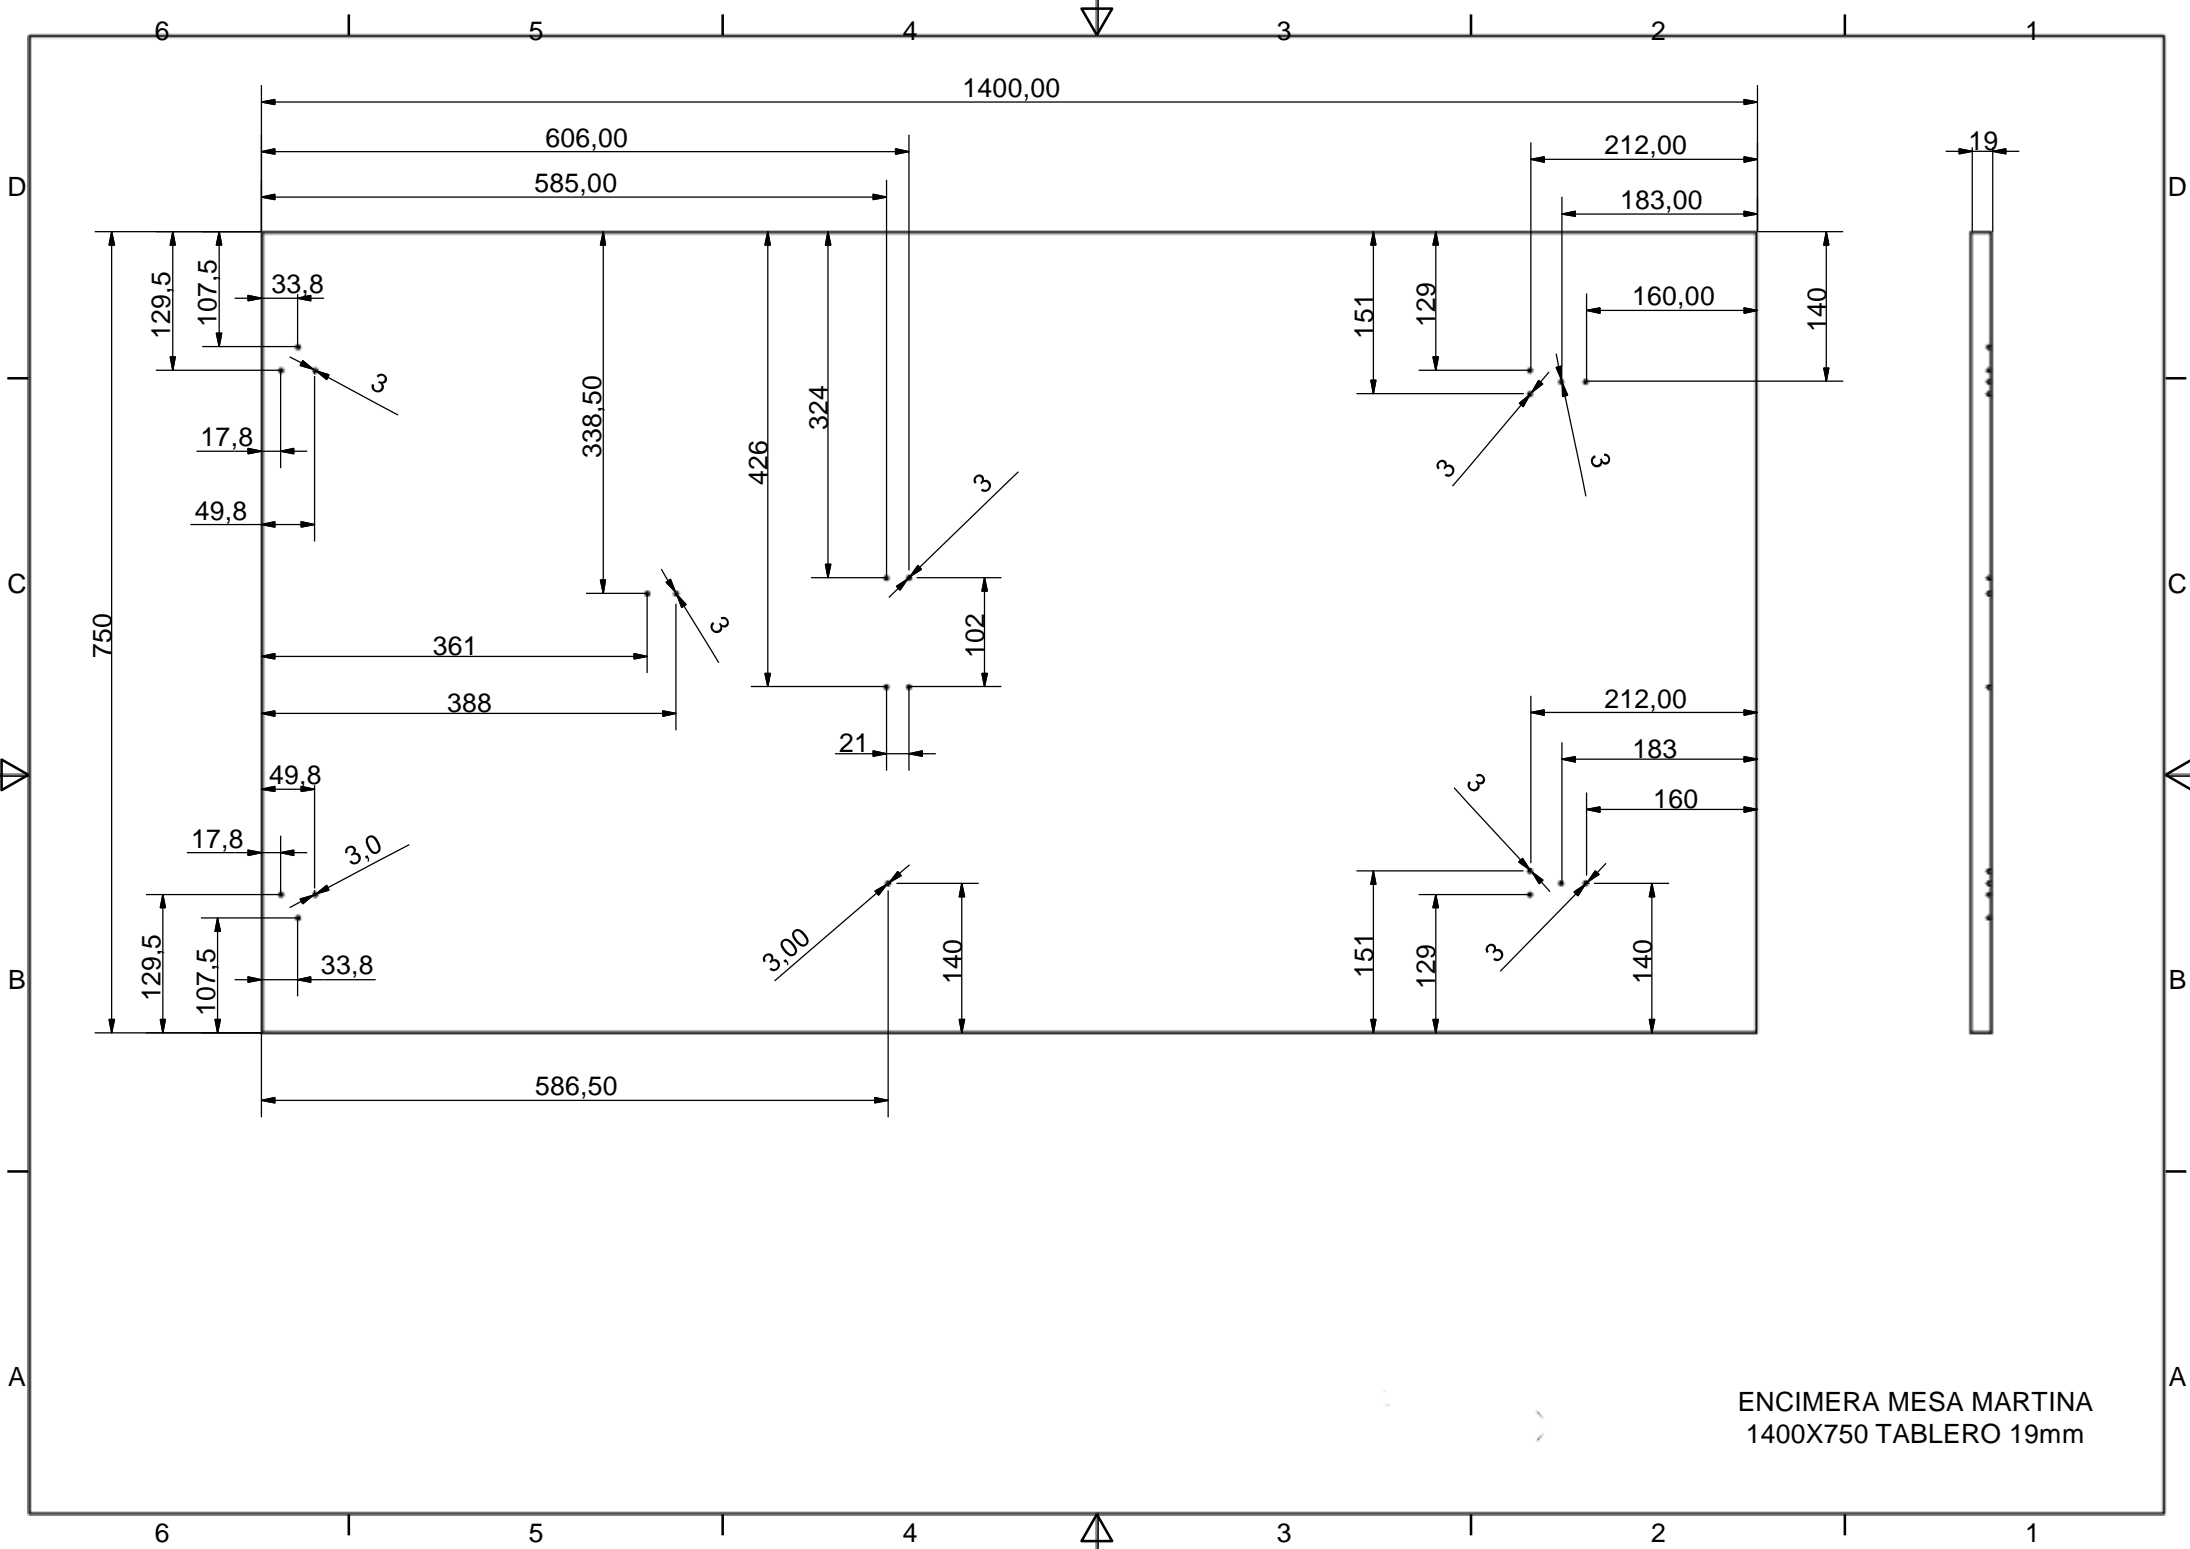

MEDIDA DESDE EL SUELO PARA COLGAR EL CHASIS A LA PARED.

MESA MARTINA MONTADA

ENCIMERA MESA MARTINA
 1400X750 TABLERO 19mm

ALTILLO MESA MARTINA
750X51 TABLERO 19mm

ALTILLO MESA MARTINA
750X80 TABLERO 19mm