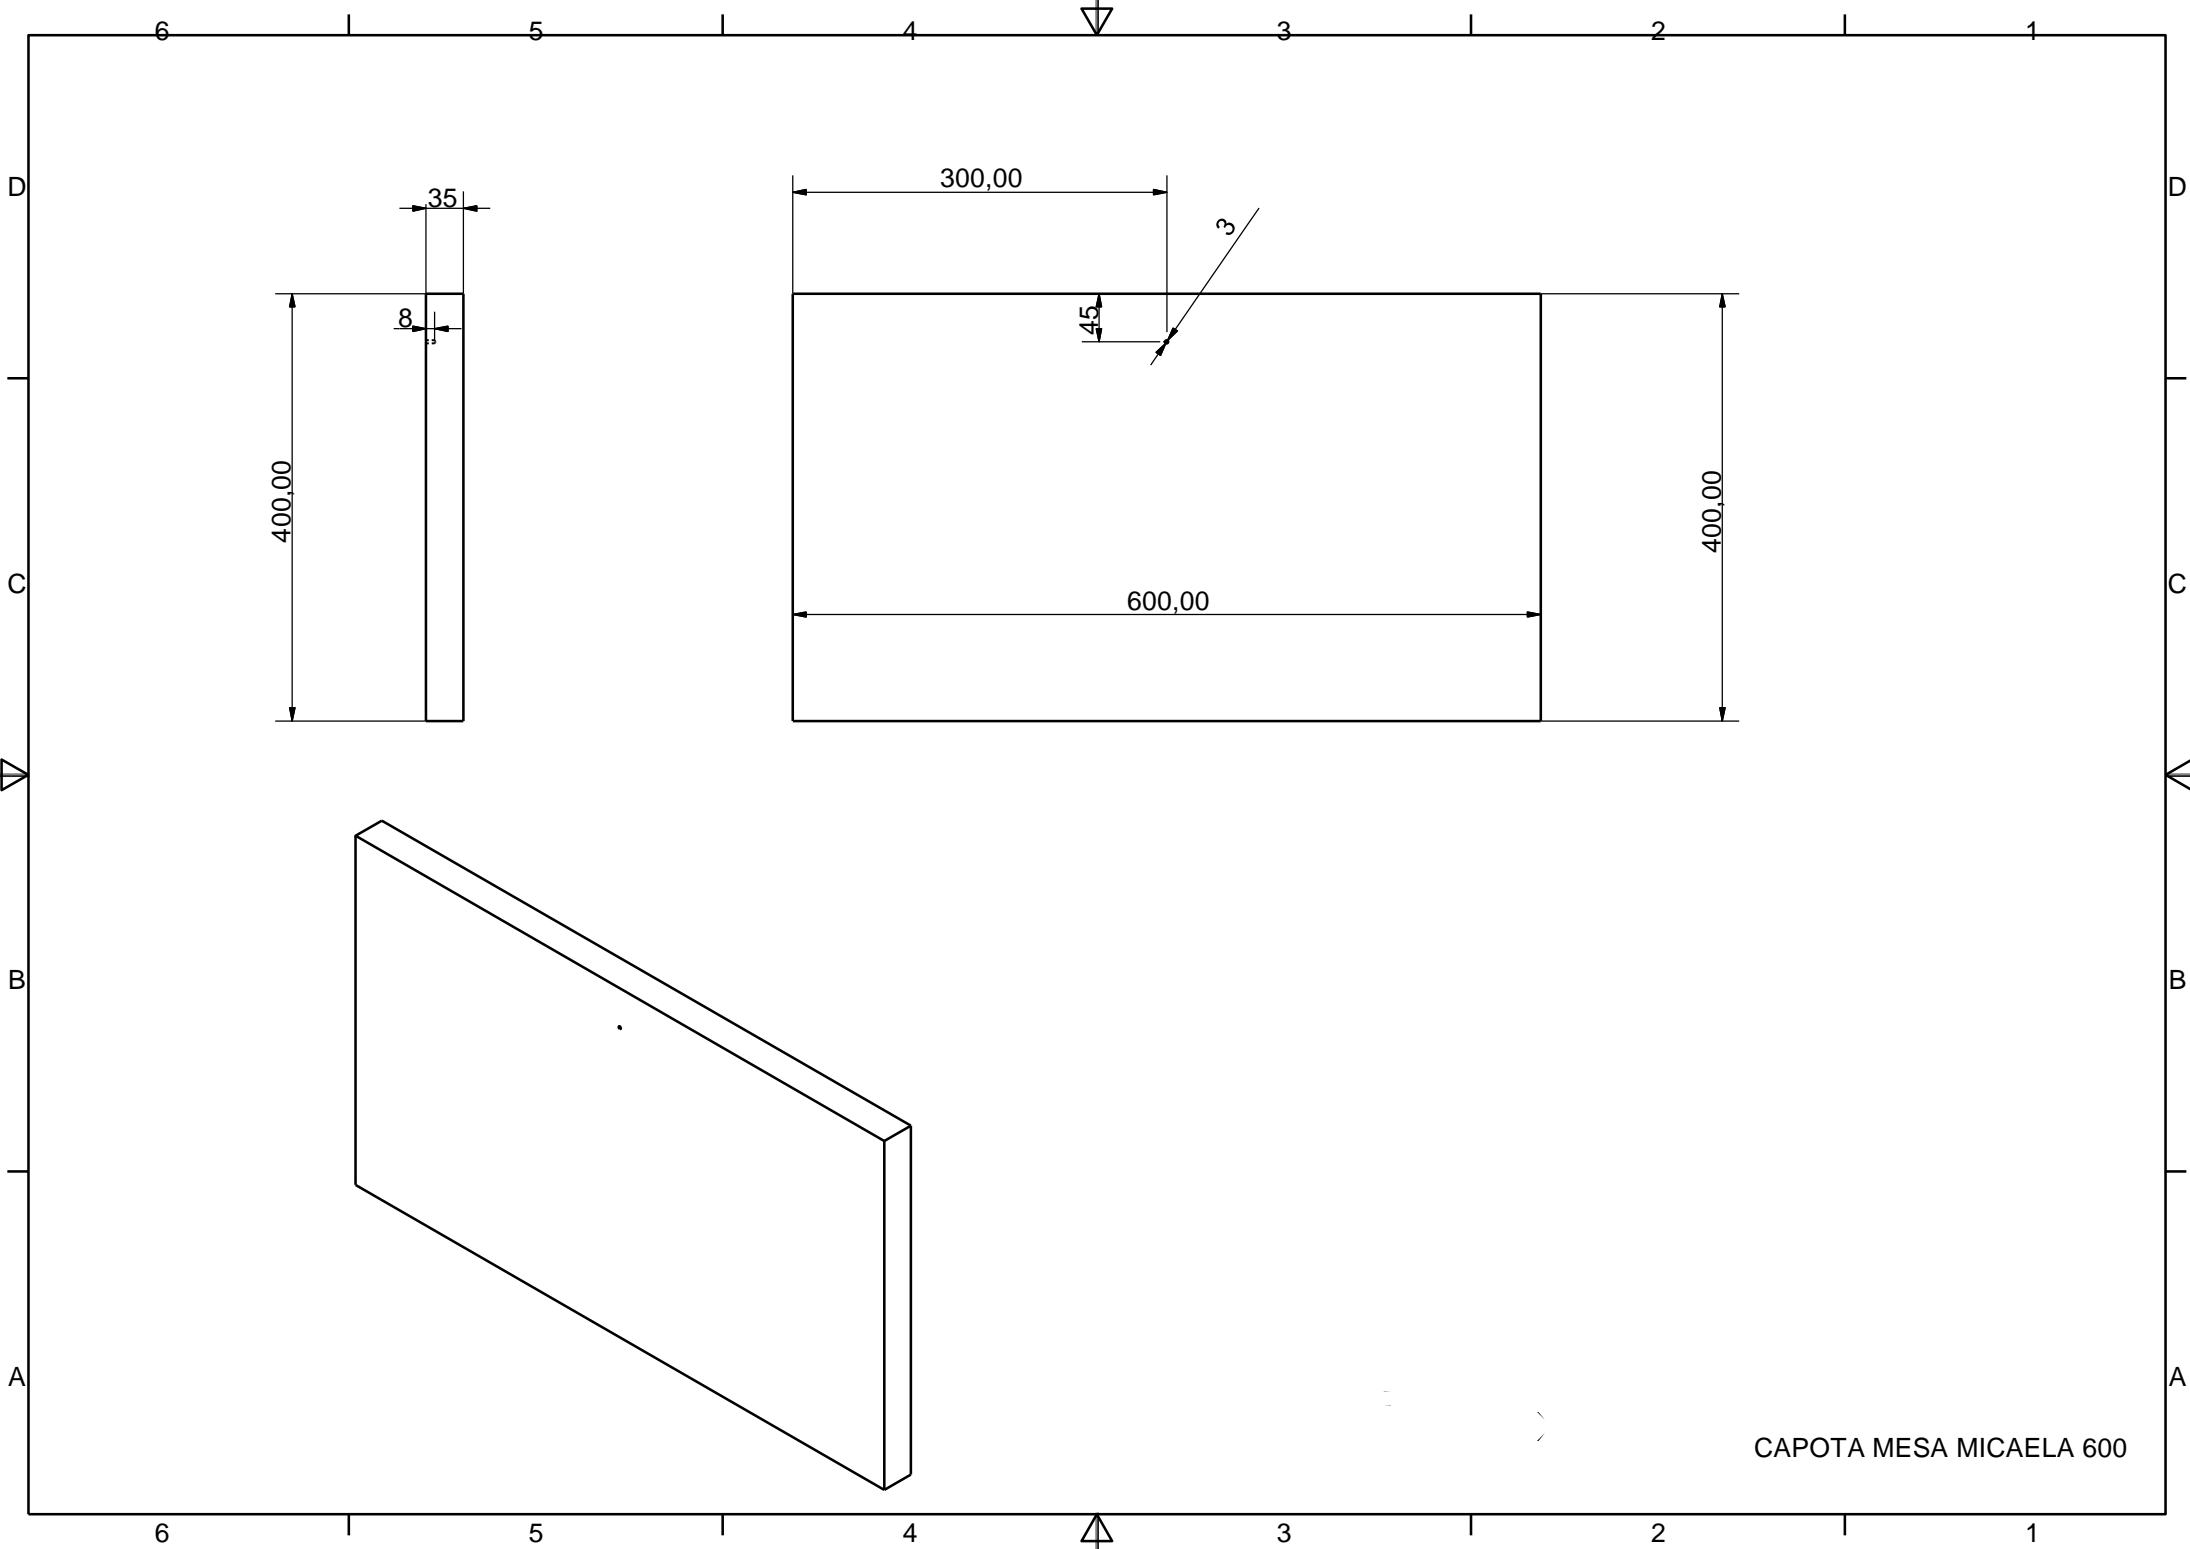

MODULO MESA MICAELA 600

D

C

B

A

6

5

4

578

578

30

15

COSTADO DERECHA MESA
 MICAELA ABATIBLE

COSTADO IZQUIERDA MESA
MICAELA ABATIBLE

ENCIMERA MESA MICAELA 600

CAPOTA MESA MICAELA 600