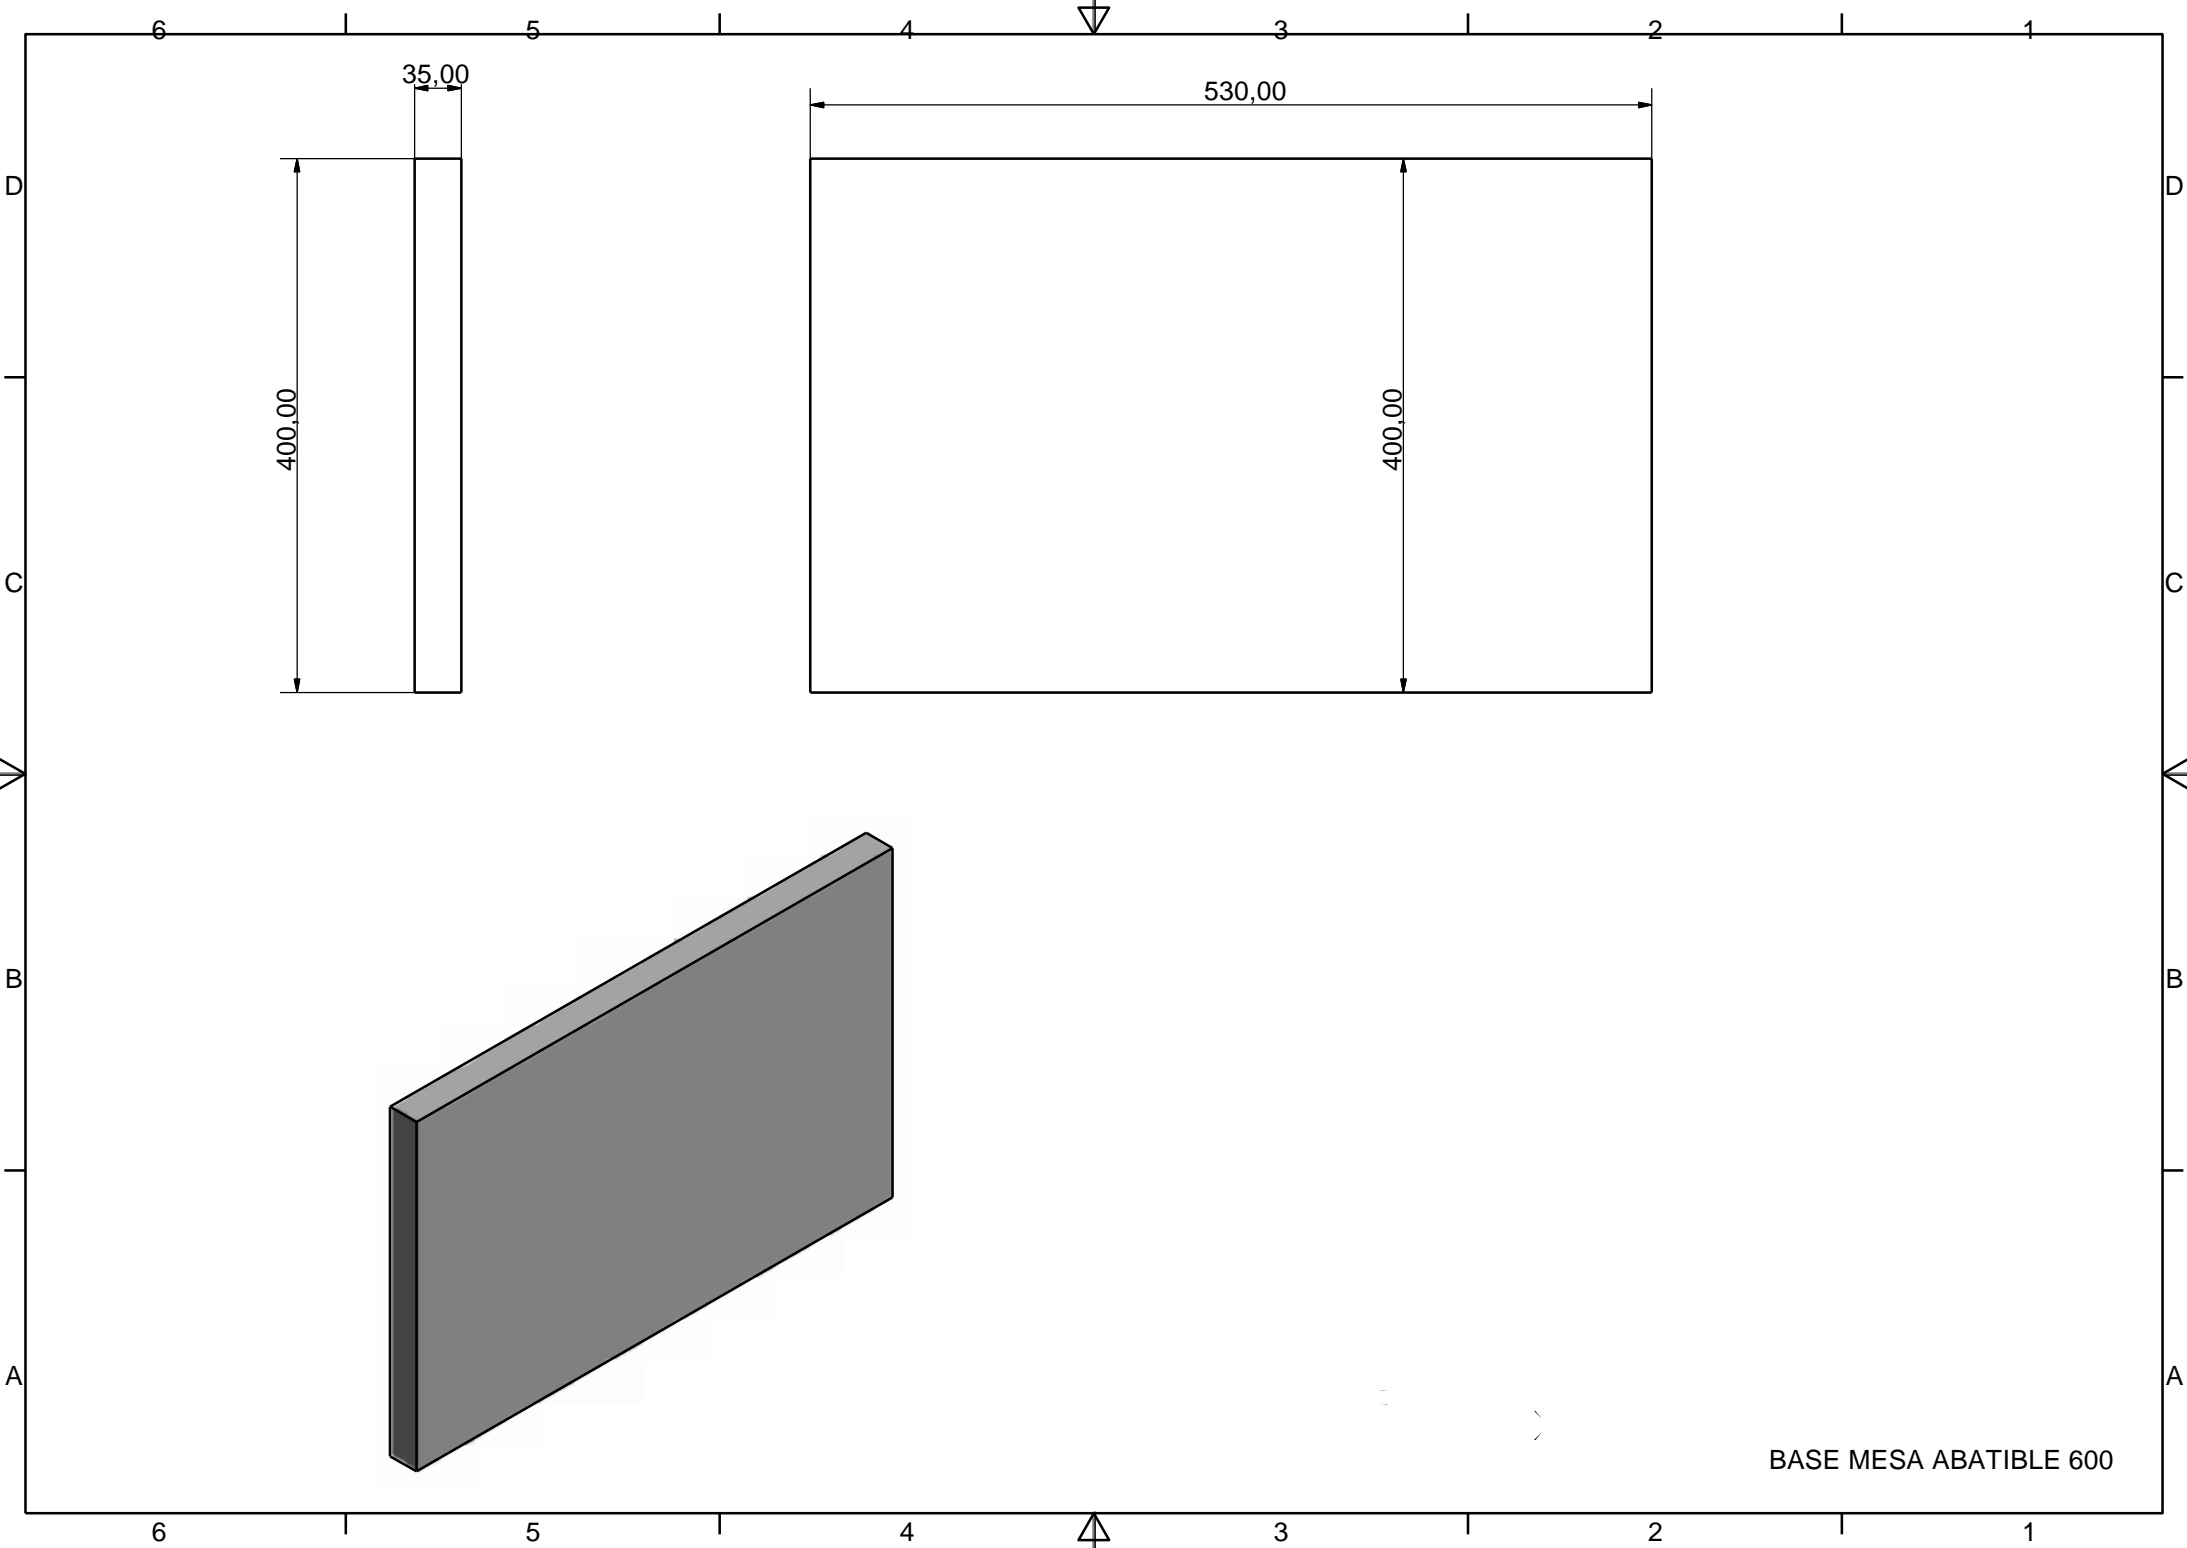

MODULO MESA MICAELA 600

D

C

B

A

6

5

4

578

578

30

15

COSTADO DERECHA MESA
 MICAELA ABATIBLE

COSTADO IZQUIERDA MESA
MICAELA ABATIBLE

ENCIMERA MESA MICAELA 600

CAPOTA MESA MICAELA 600