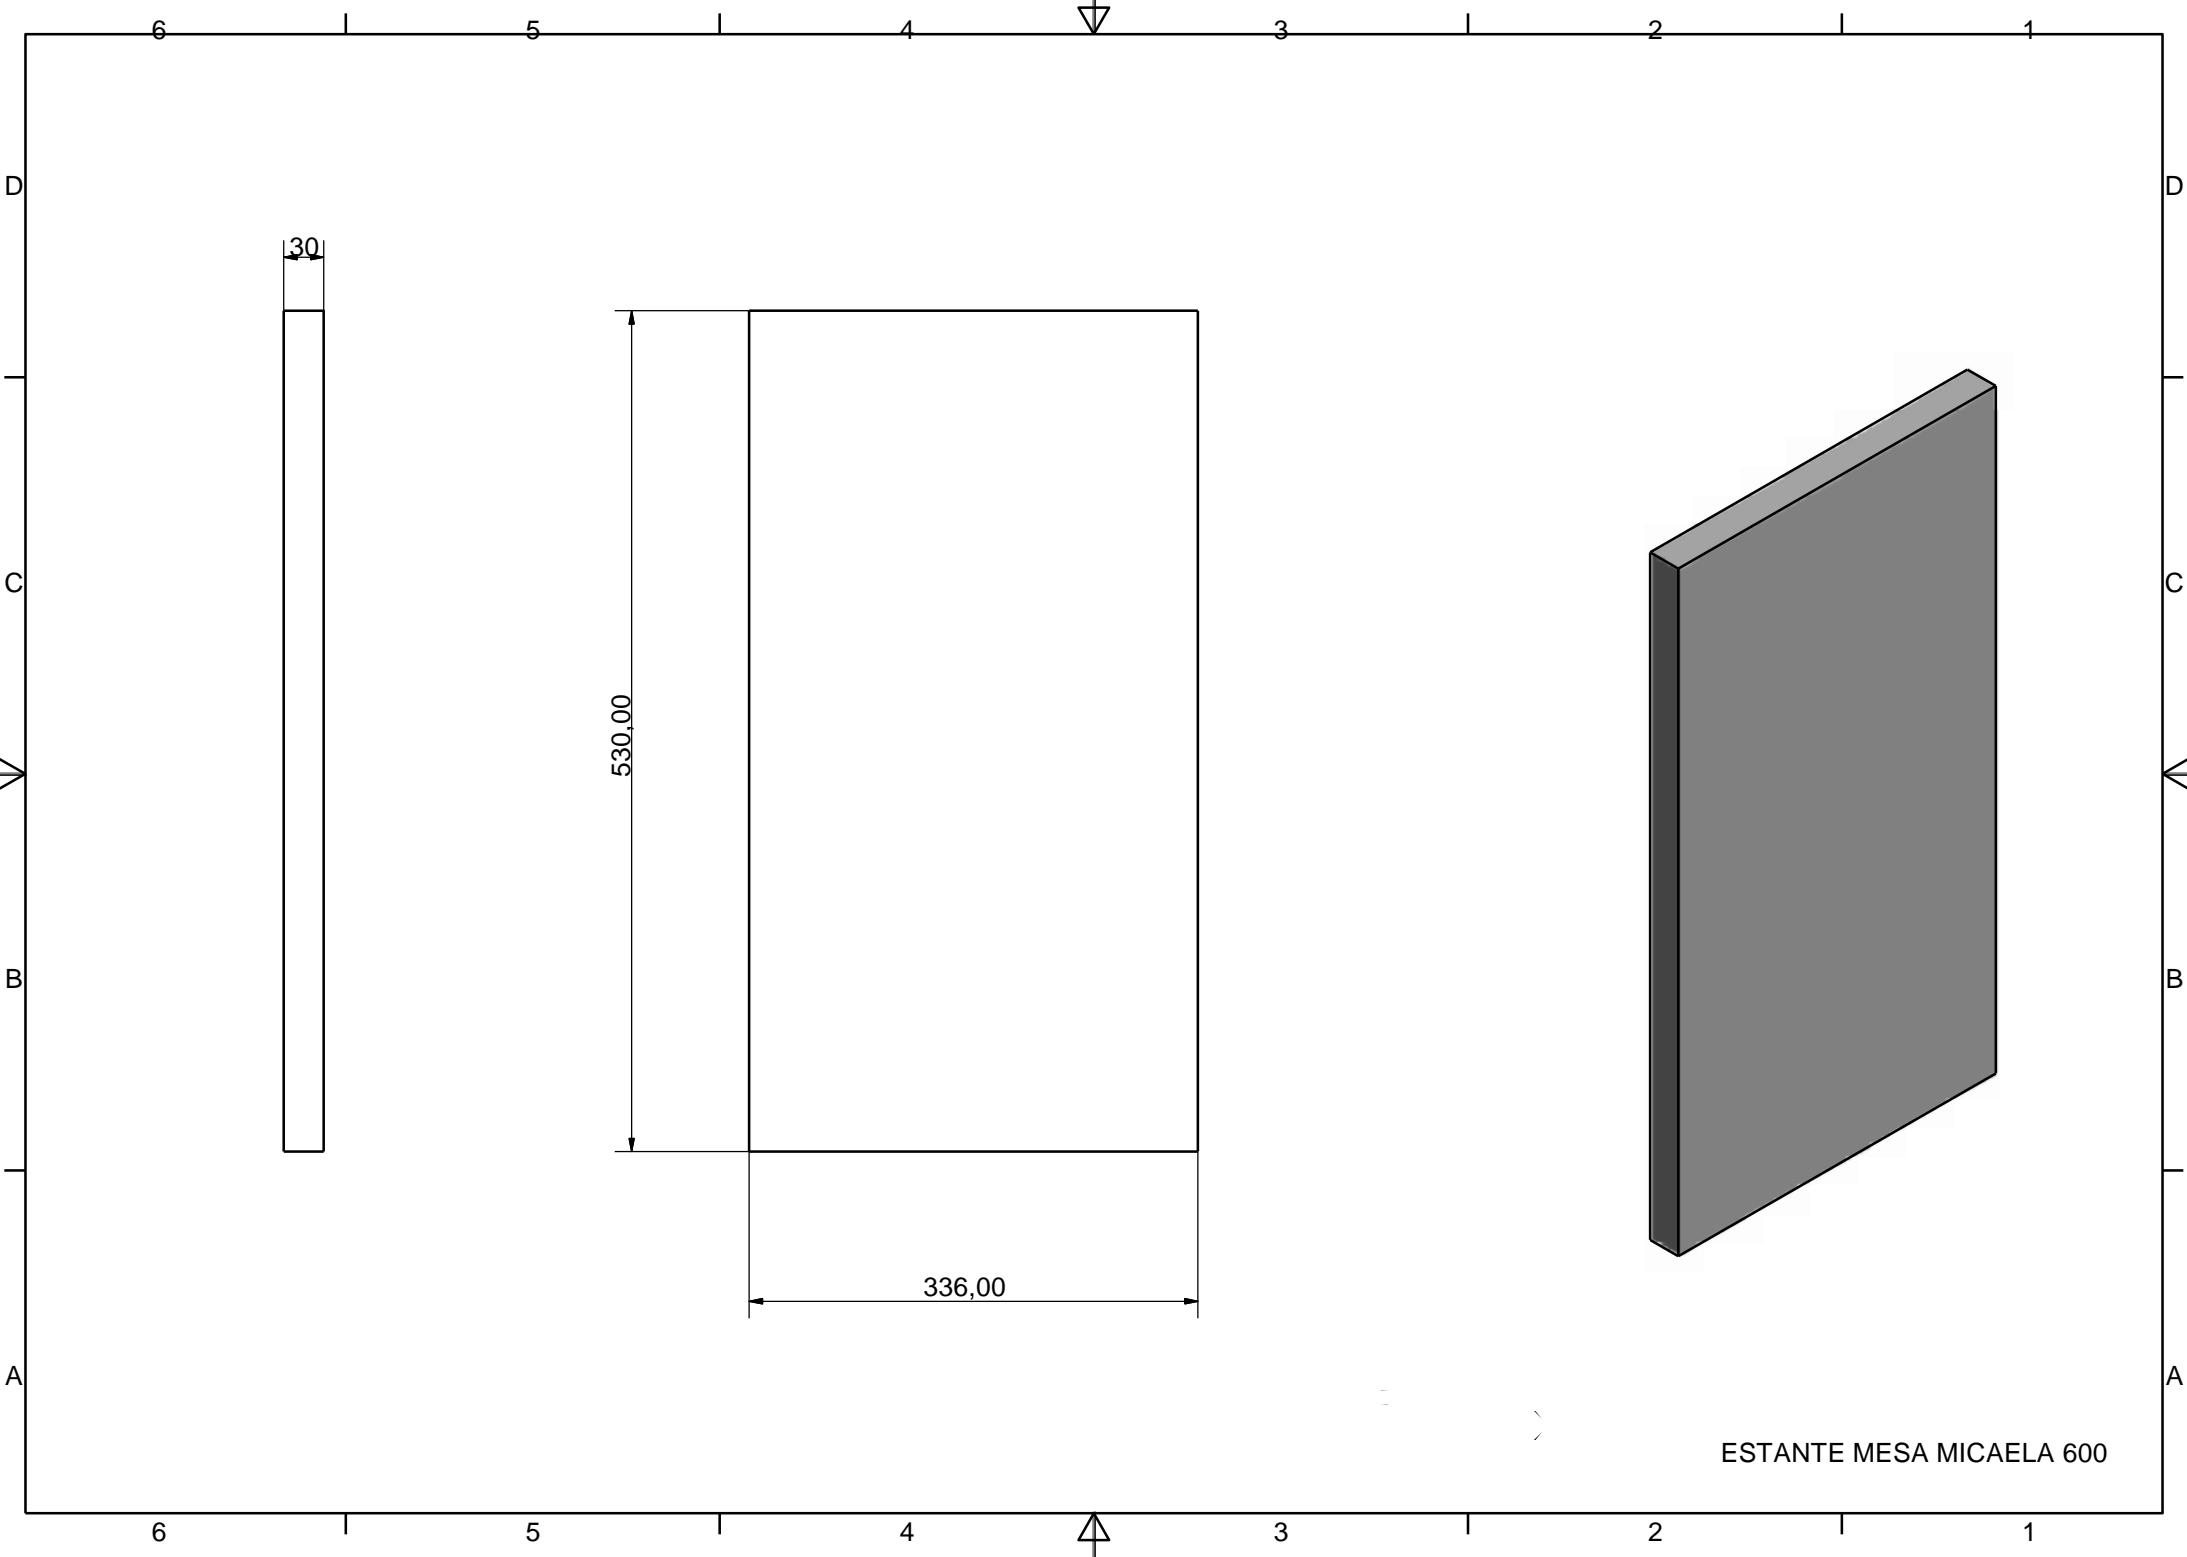

MODULO MESA MICAELA 600

D

C

B

A

6

5

4

578

578

30

15

COSTADO DERECHA MESA
 MICAELA ABATIBLE

COSTADO IZQUIERDA MESA
MICAELA ABATIBLE

ENCIMERA MESA MICAELA 600

CAPOTA MESA MICAELA 600