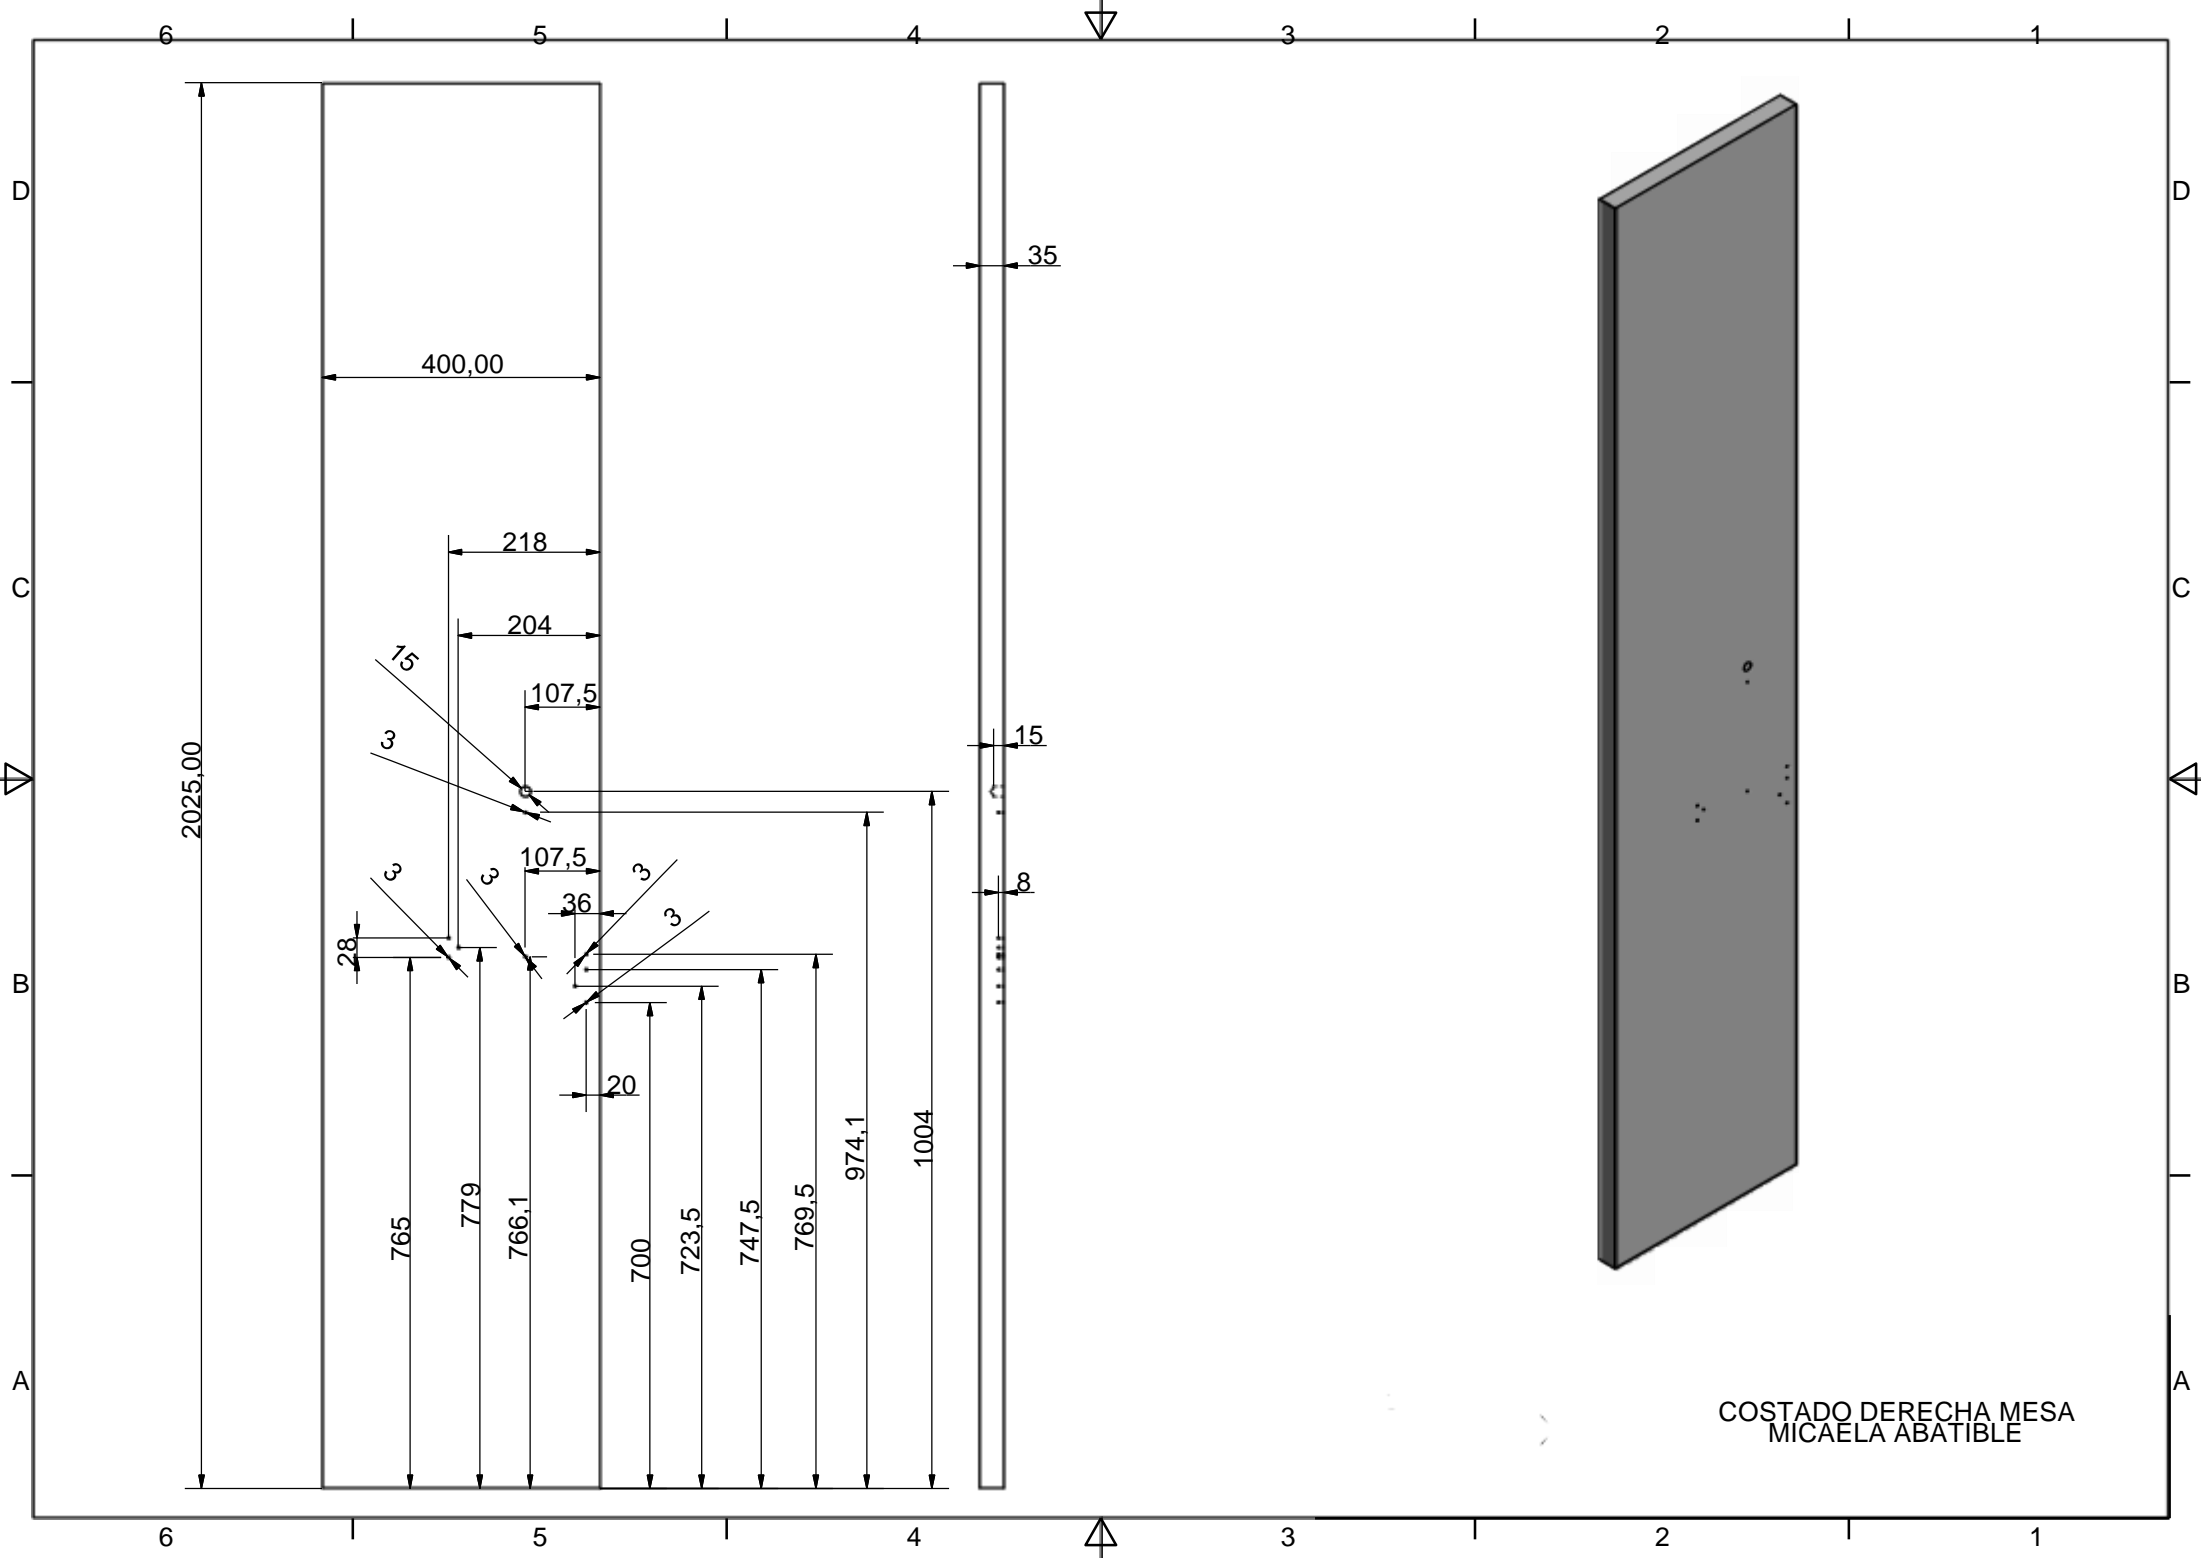

MODULO MESA MICAELA 600

D

C

B

A

6

5

4

578

578

30

15

COSTADO DERECHA MESA
 MICAELA ABATIBLE

COSTADO IZQUIERDA MESA
MICAELA ABATIBLE

ENCIMERA MESA MICAELA 600

CAPOTA MESA MICAELA 600