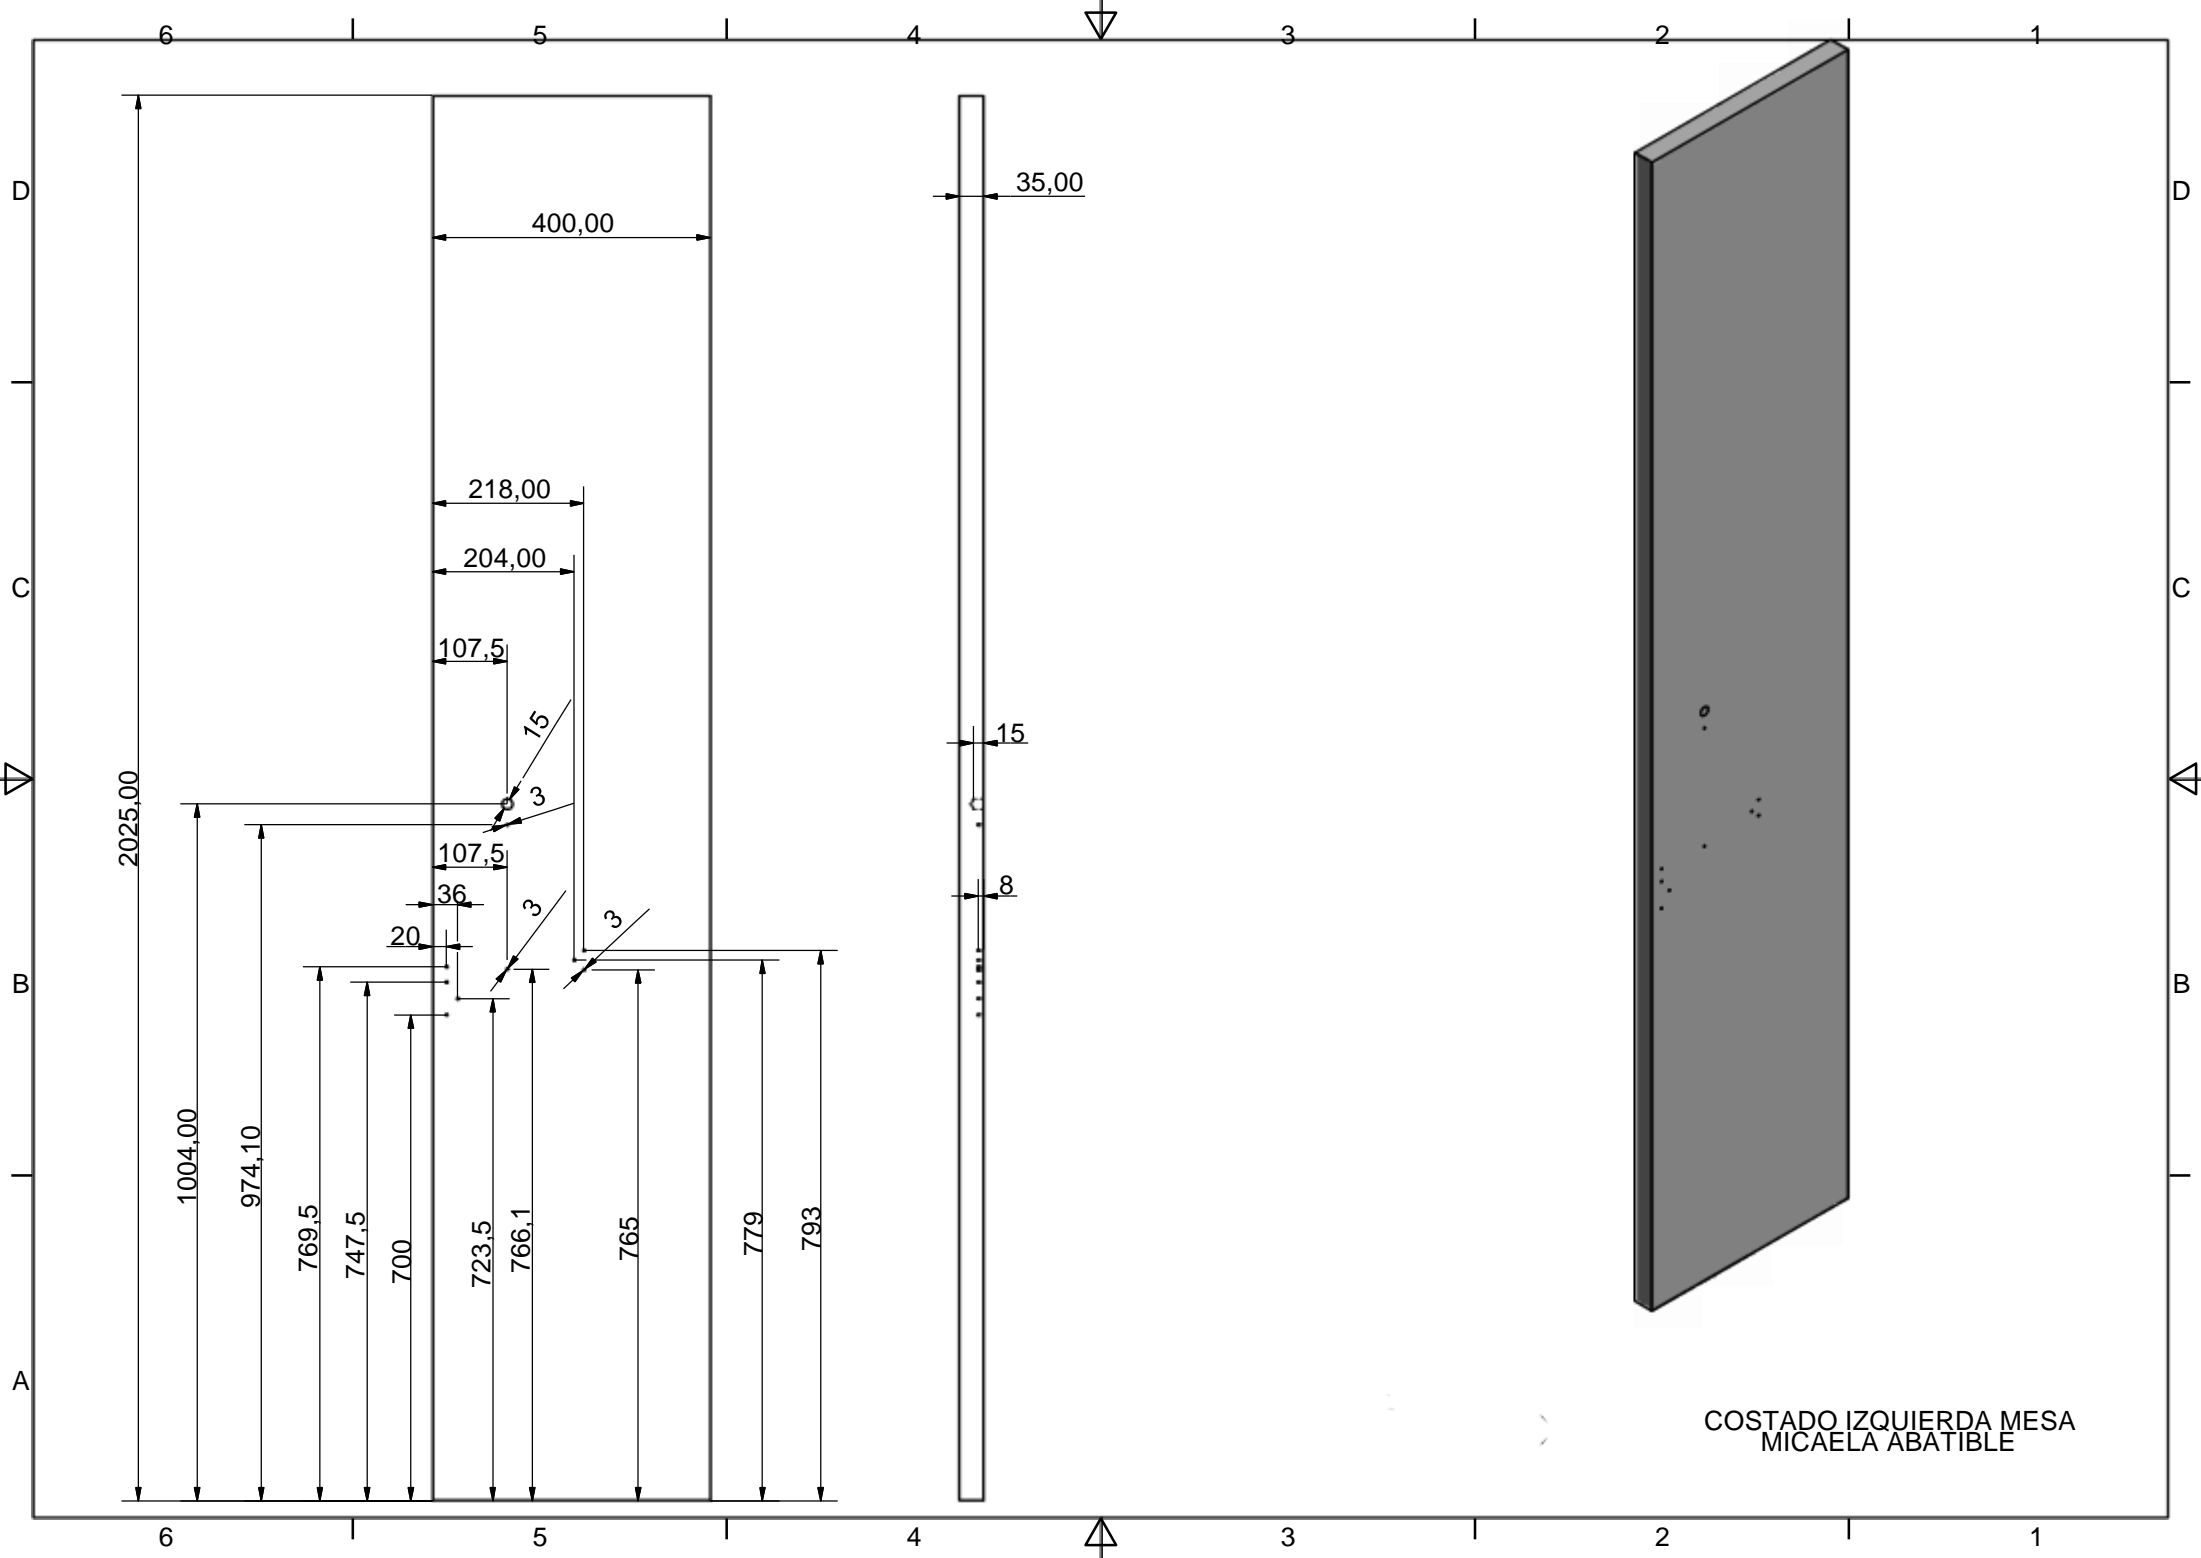

MODULO MESA MICAELA 600

D

C

B

A

6

5

4

578

578

30

15

COSTADO DERECHA MESA
 MICAELA ABATIBLE

COSTADO IZQUIERDA MESA
MICAELA ABATIBLE

ENCIMERA MESA MICAELA 600

CAPOTA MESA MICAELA 600