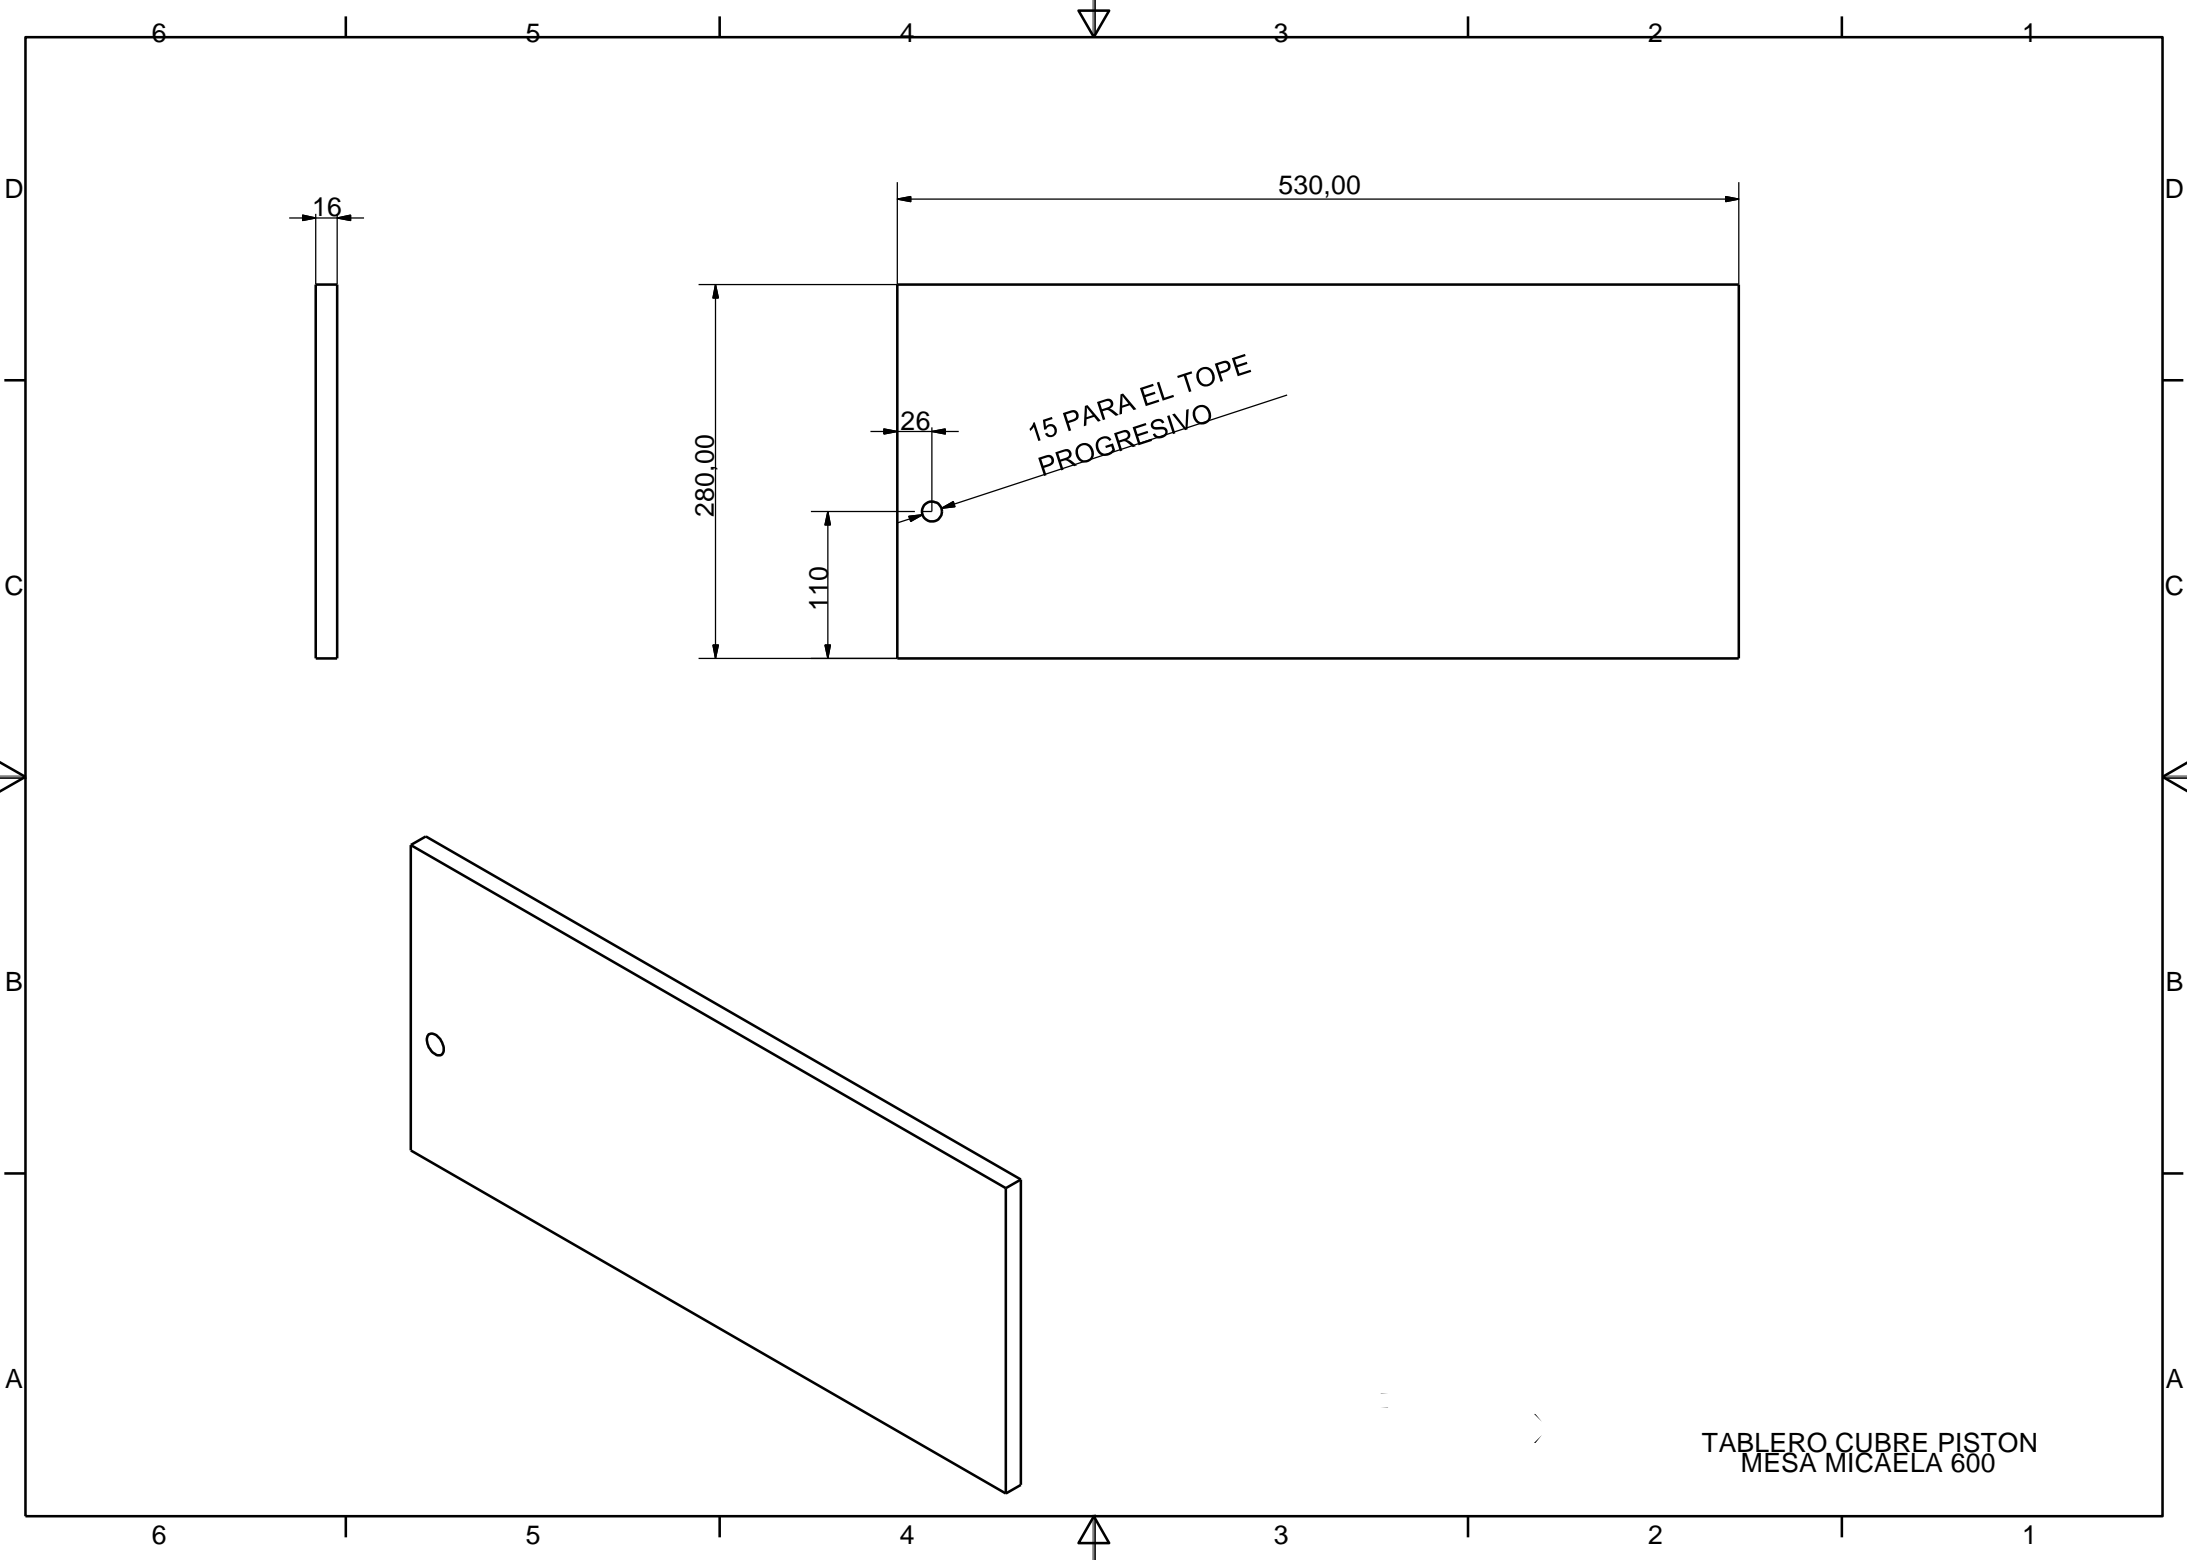

TABLERO CUBRE PISTON
MESA MICAELA 600