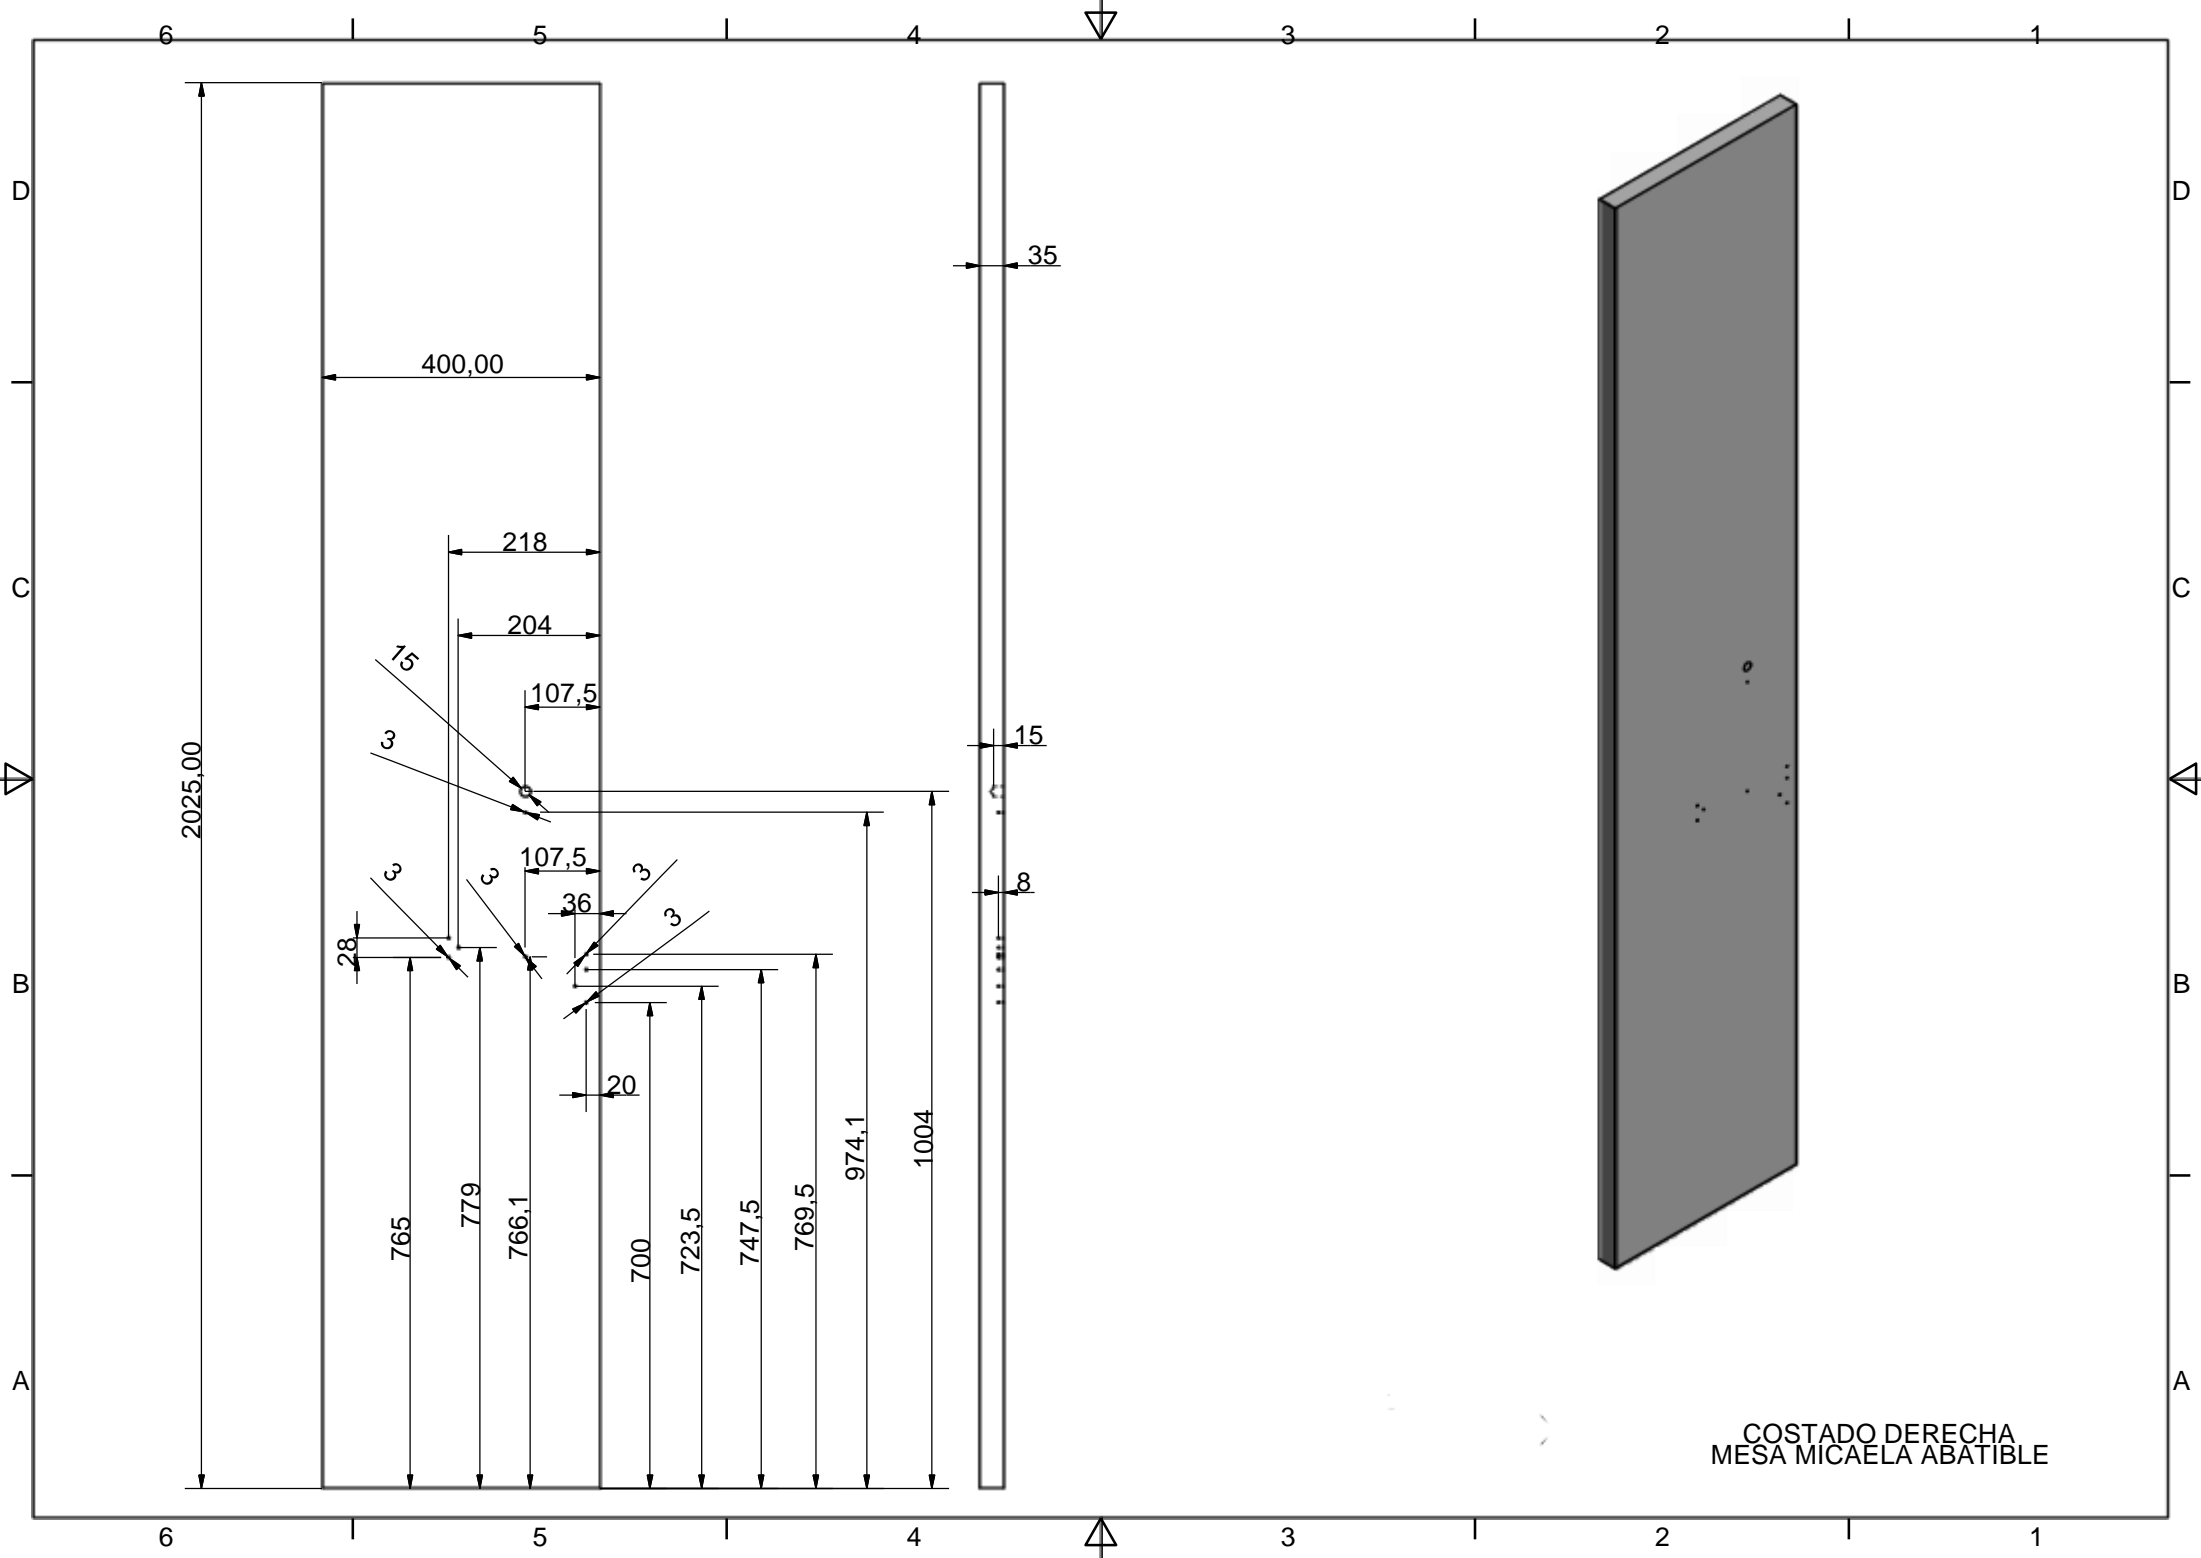

MICAELA 700

COSTADO DERECHA  
MESA MICAELA ABATIBLE

COSTADO IZQUIERDA  
 MESA MICAELA ABATIBLE

5 PASANTE  
PARA TIRADOR

5 PASANTE  
PARA TIRADOR

D ( 0,50 : 1 )

ENCIMERA MESA MICHAELA 700

FRENTE CAJONERA INFERIOR  
MESA MICAELA 700

A

15 PARA EL TOPE PROGRESIVO

TABLERO CUBRE PISTON  
MESA MICAELA 700