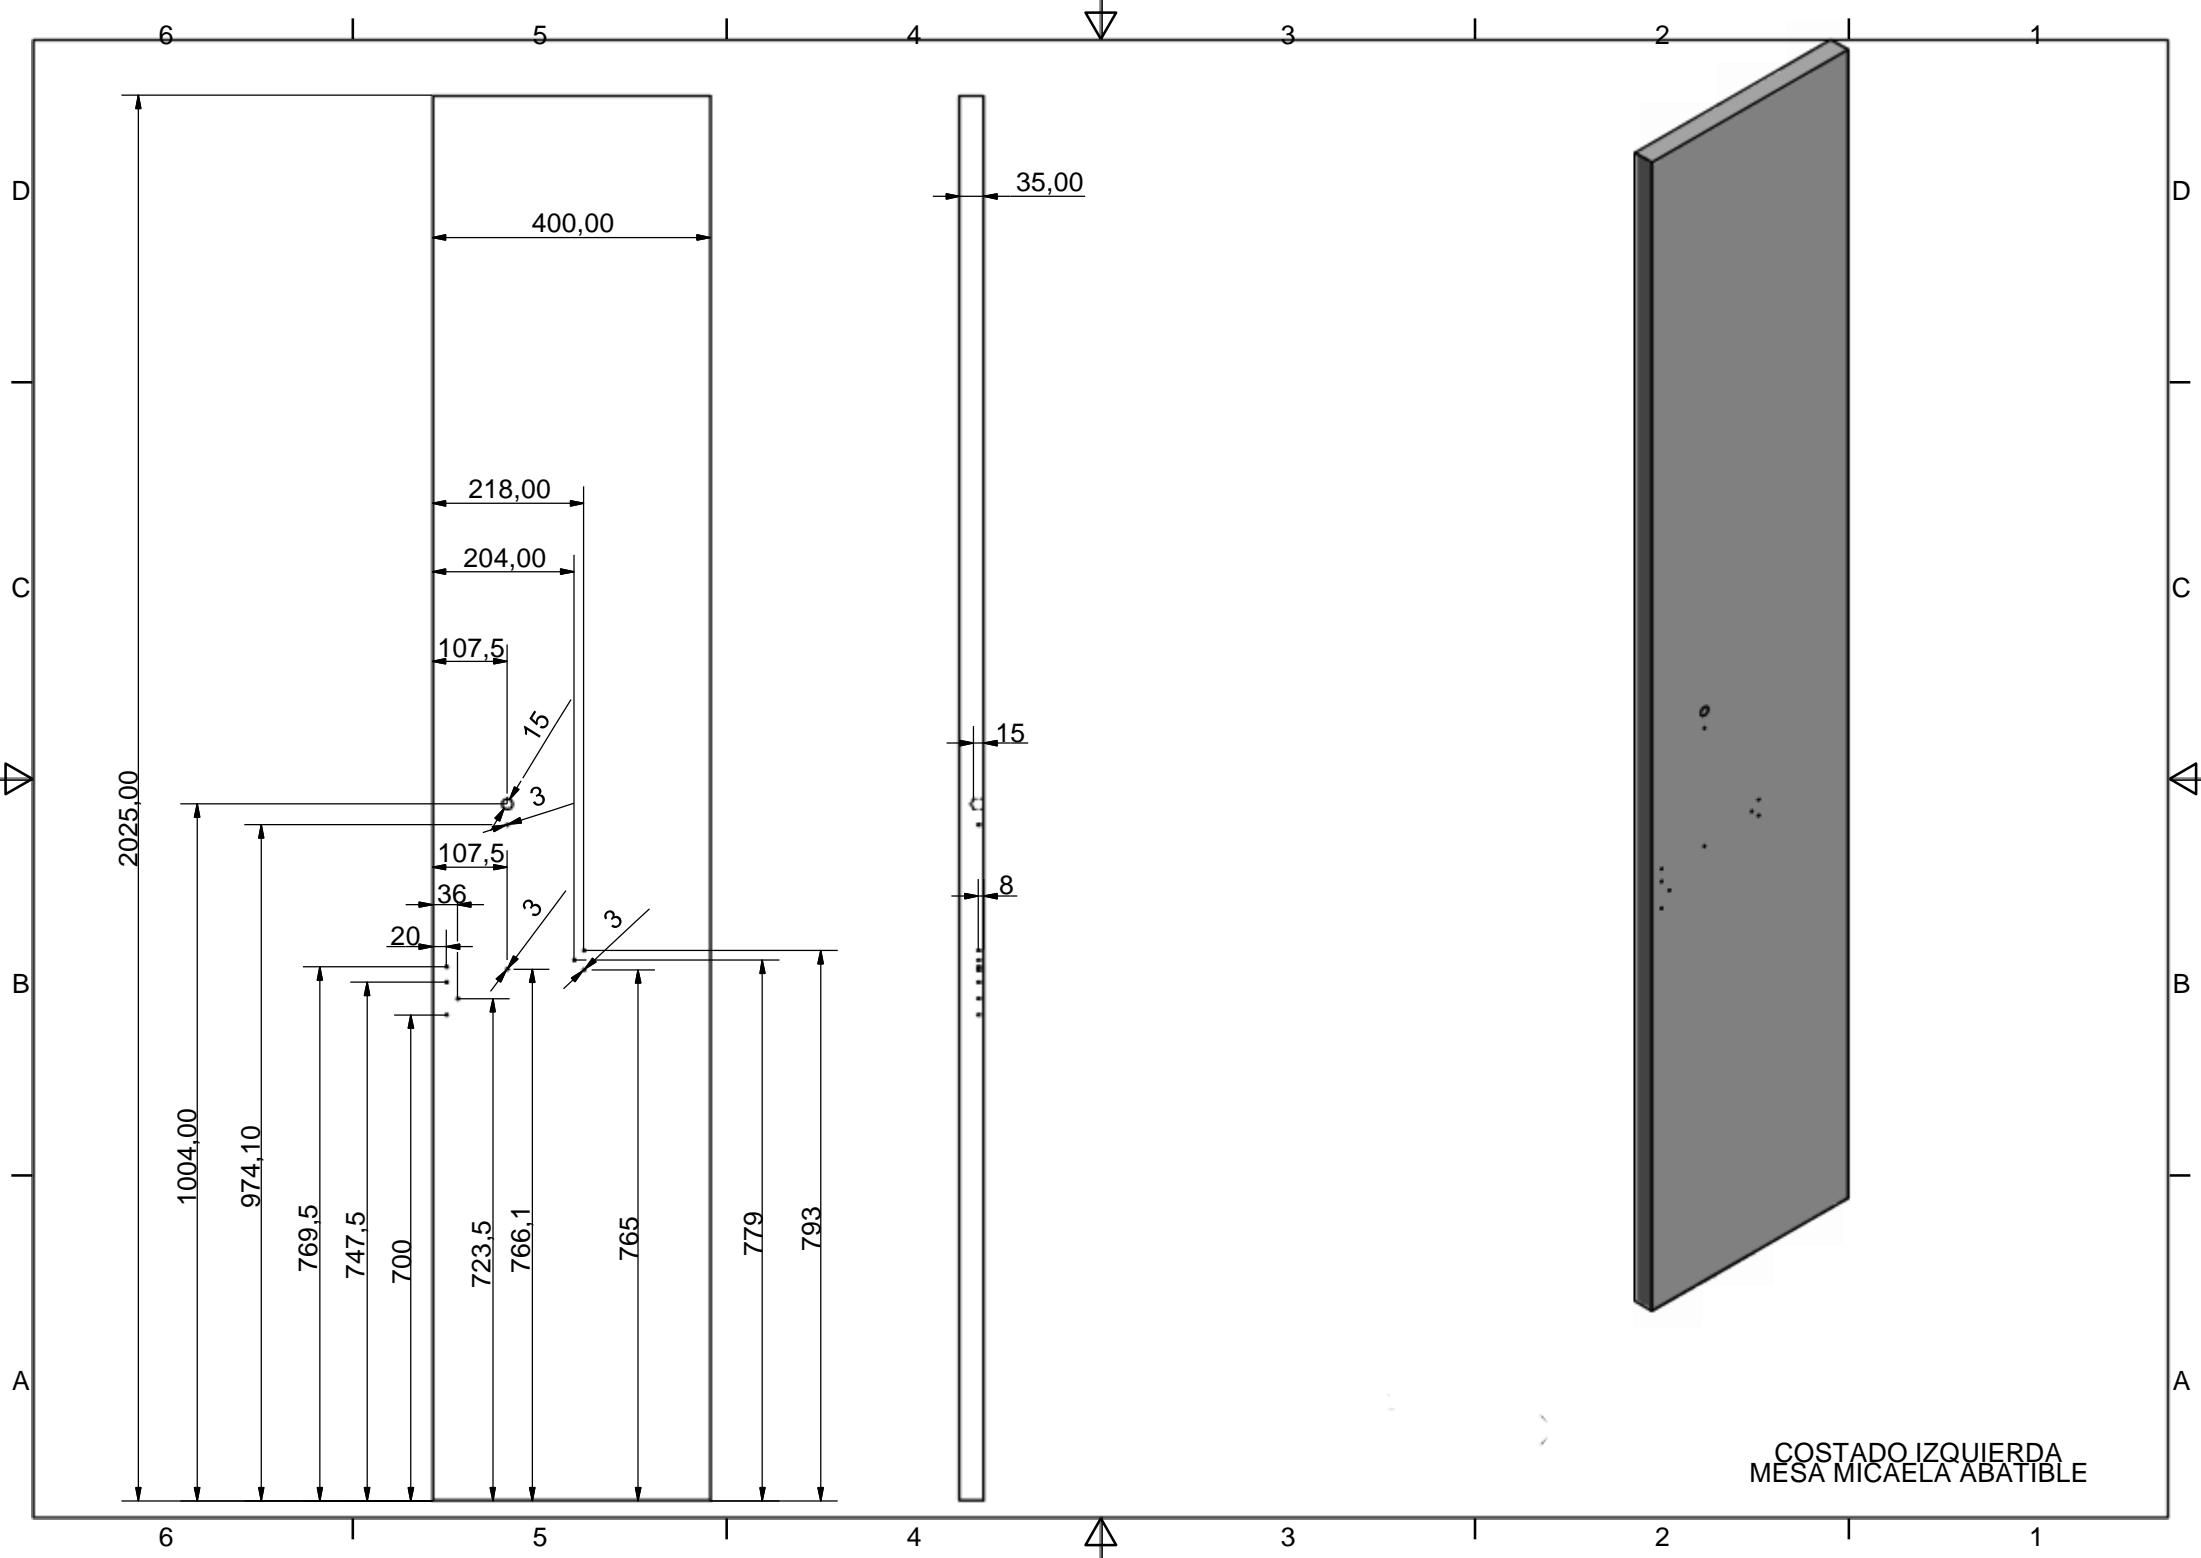

MICAELA 700

COSTADO DERECHA  
MESA MICAELA ABATIBLE

COSTADO IZQUIERDA  
 MESA MICAELA ABATIBLE

5 PASANTE  
PARA TIRADOR

5 PASANTE  
PARA TIRADOR

D ( 0,50 : 1 )

ENCIMERA MESA MICHAELA 700

FRENTE CAJONERA INFERIOR  
MESA MICAELA 700

A

15 PARA EL TOPE PROGRESIVO

TABLERO CUBRE PISTON  
MESA MICAELA 700