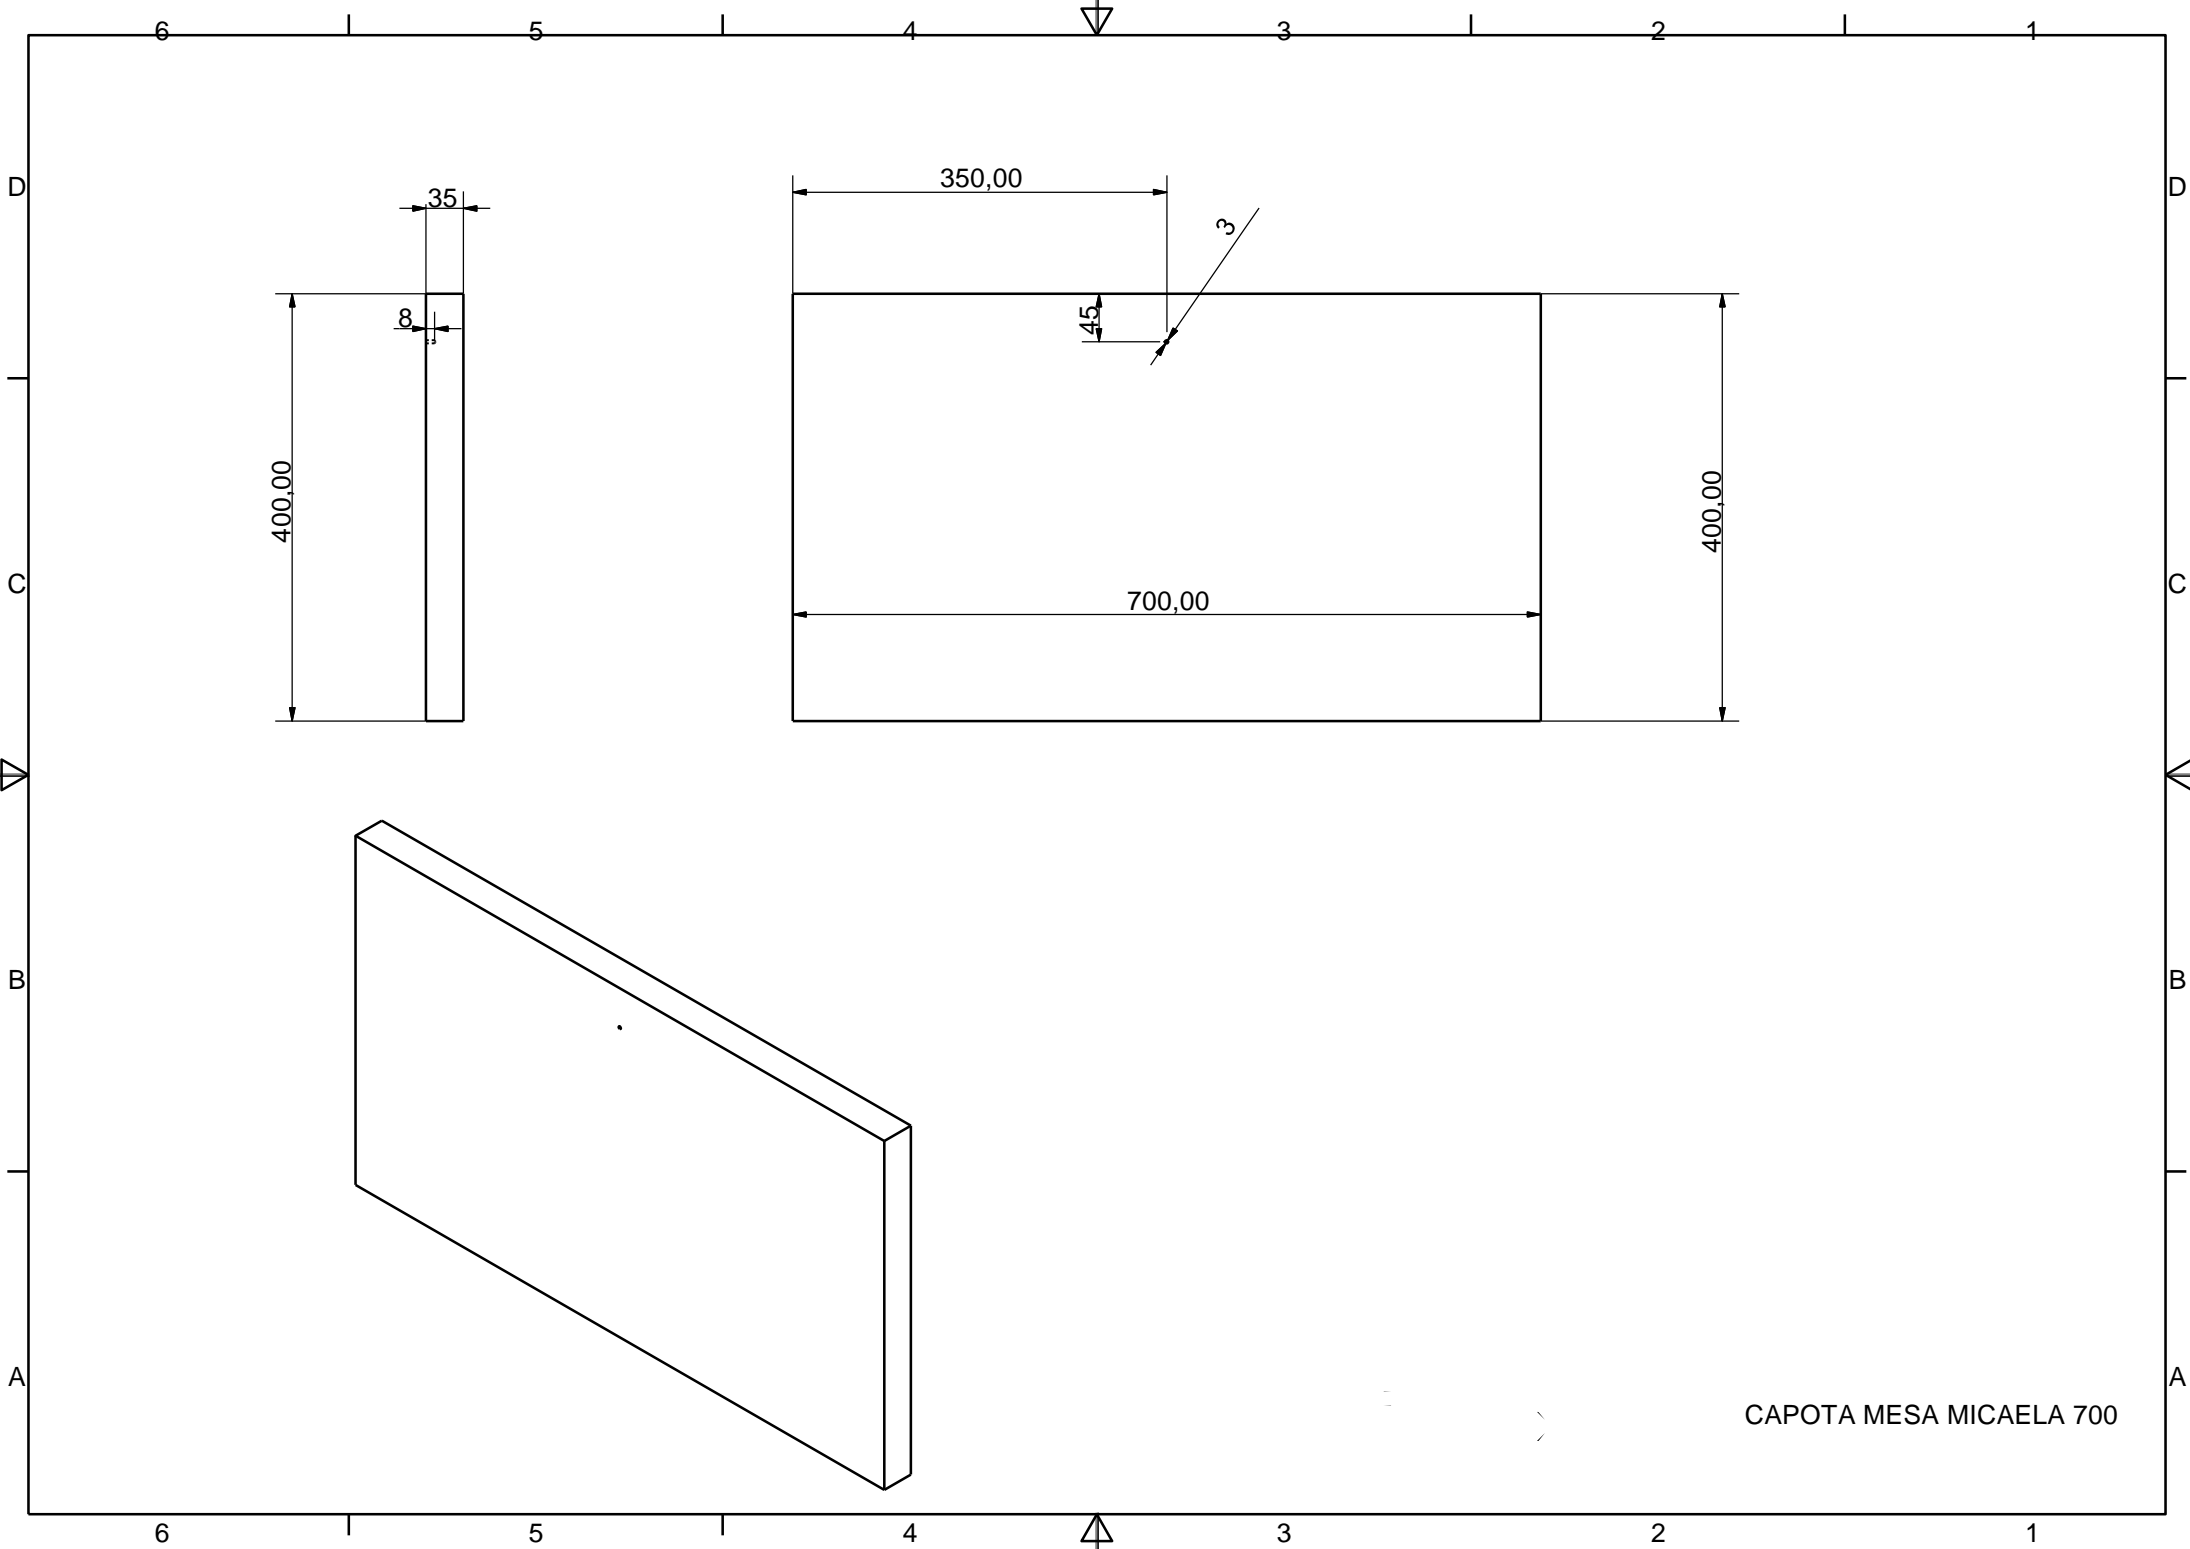

MICAELA 700

COSTADO DERECHA  
MESA MICAELA ABATIBLE

COSTADO IZQUIERDA  
 MESA MICAELA ABATIBLE

5 PASANTE  
PARA TIRADOR

5 PASANTE  
PARA TIRADOR

D ( 0,50 : 1 )

ENCIMERA MESA MICHAELA 700

FRENTE CAJONERA INFERIOR  
MESA MICAELA 700

A

15 PARA EL TOPE PROGRESIVO

TABLERO CUBRE PISTON  
MESA MICAELA 700