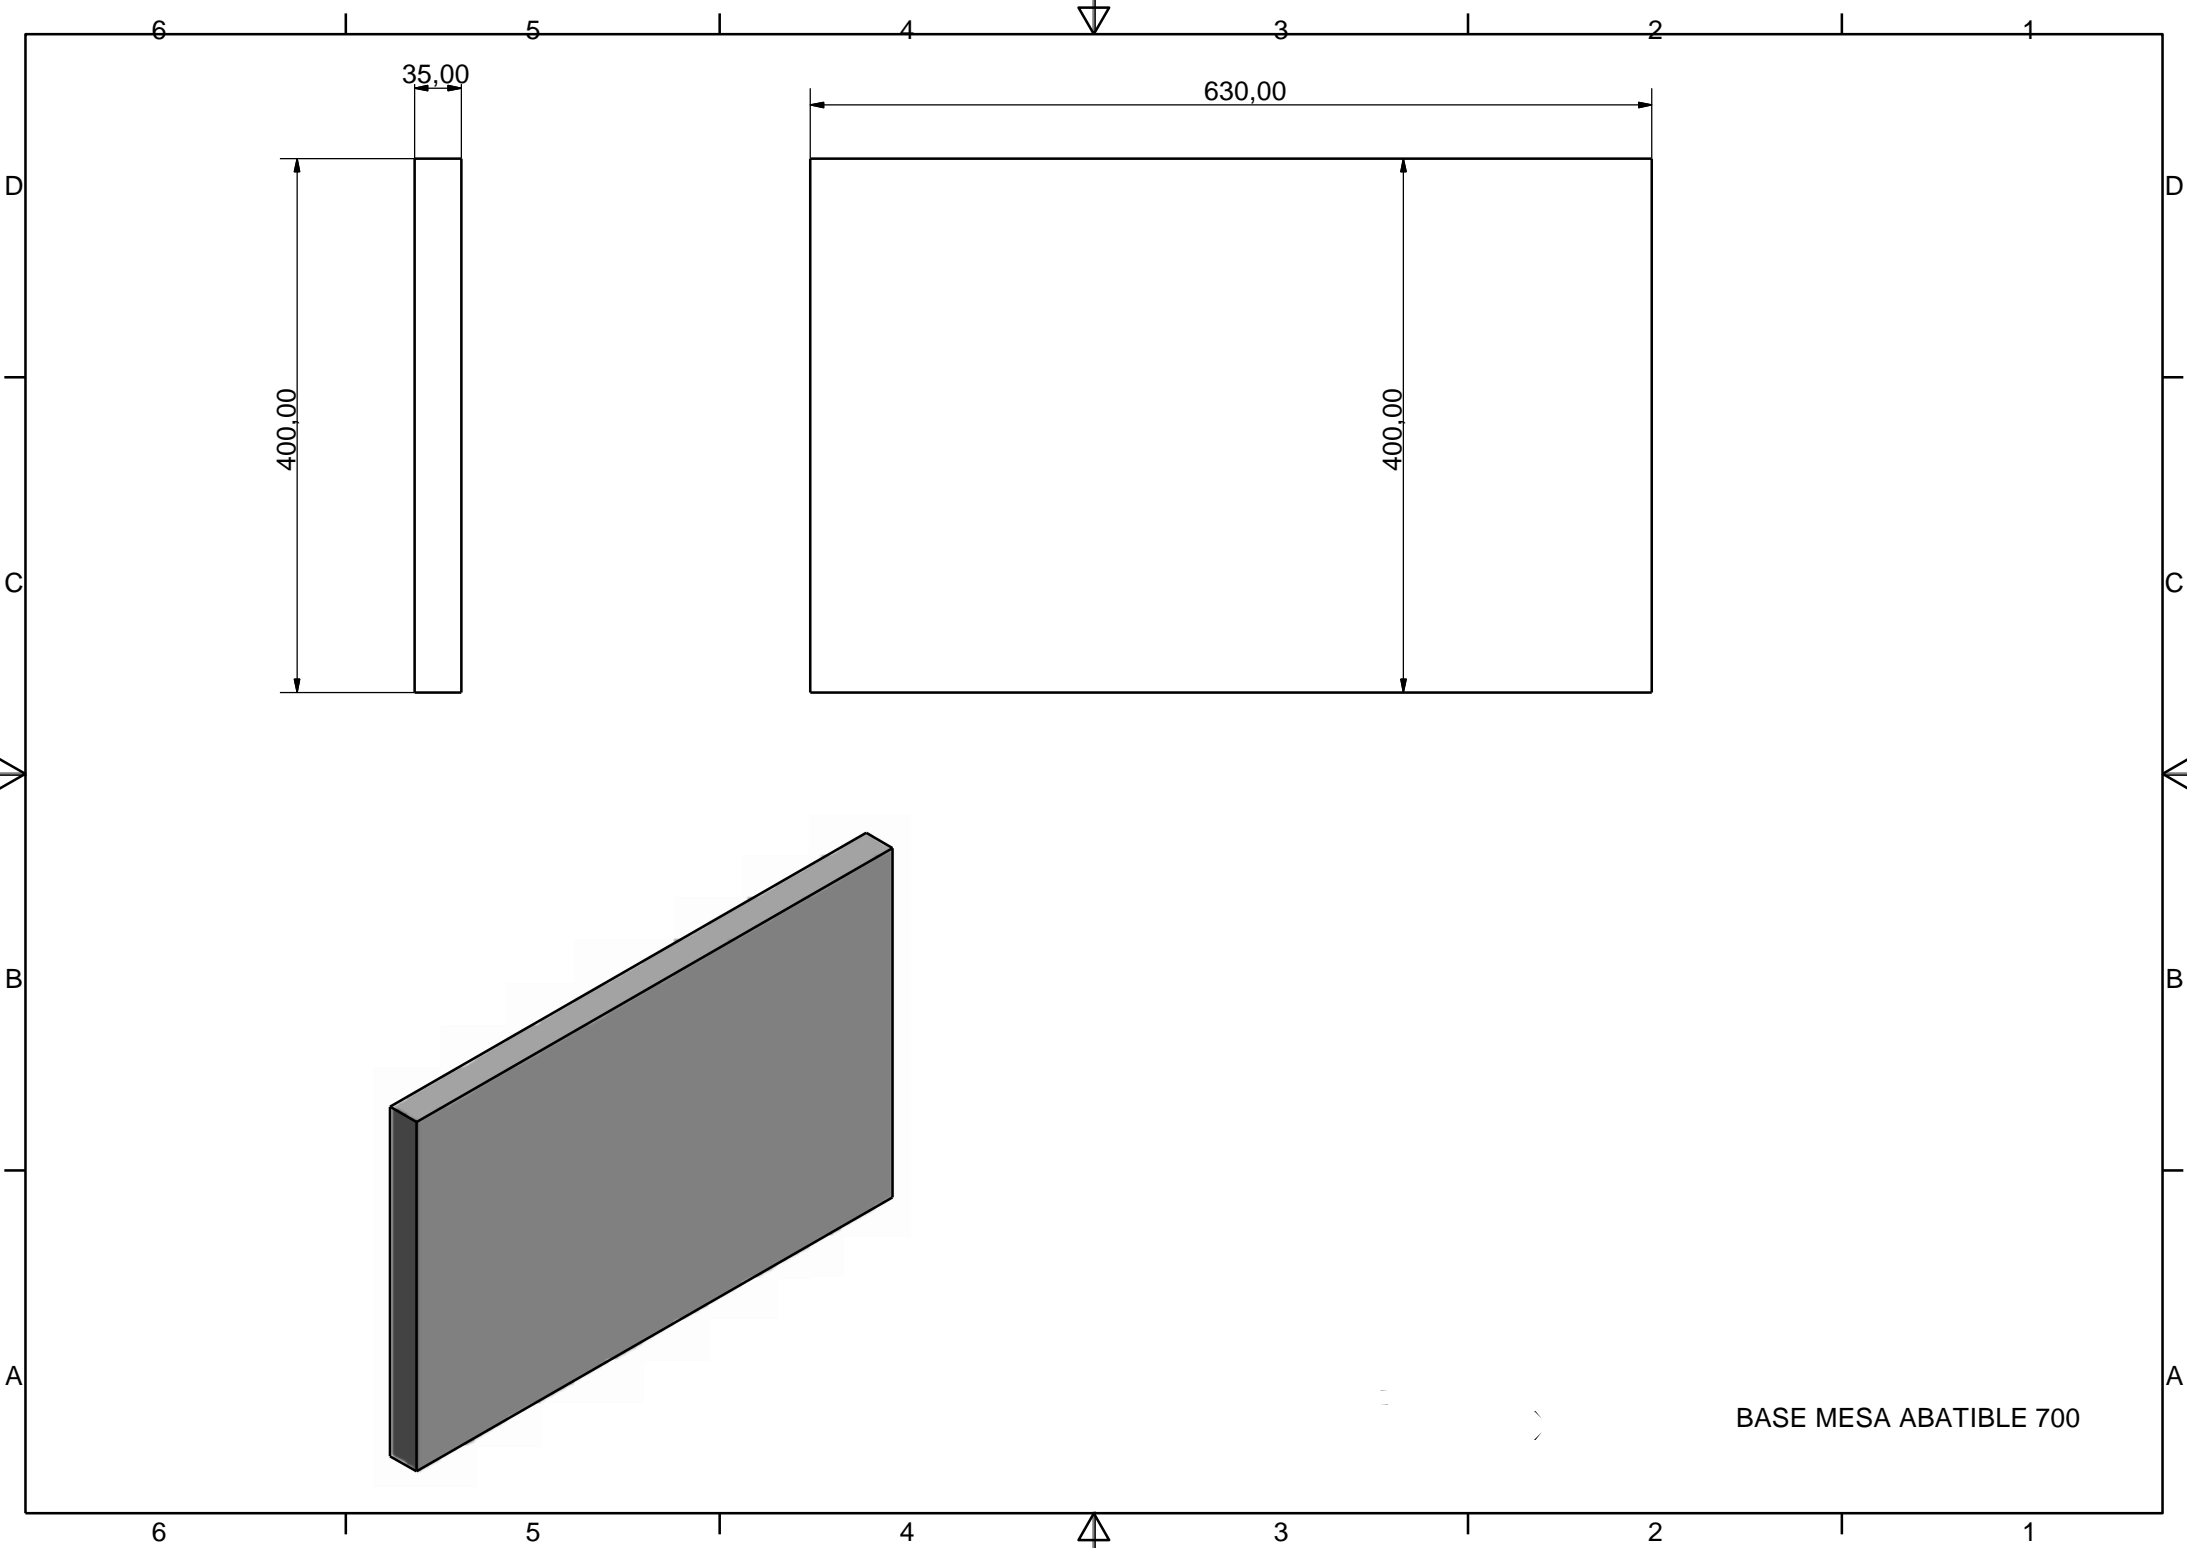

MICAELA 700

COSTADO DERECHA  
MESA MICAELA ABATIBLE

COSTADO IZQUIERDA  
 MESA MICAELA ABATIBLE

5 PASANTE  
PARA TIRADOR

5 PASANTE  
PARA TIRADOR

D ( 0,50 : 1 )

ENCIMERA MESA MICHAELA 700

FRENTE CAJONERA INFERIOR  
MESA MICAELA 700

A

15 PARA EL TOPE PROGRESIVO

TABLERO CUBRE PISTON  
MESA MICAELA 700