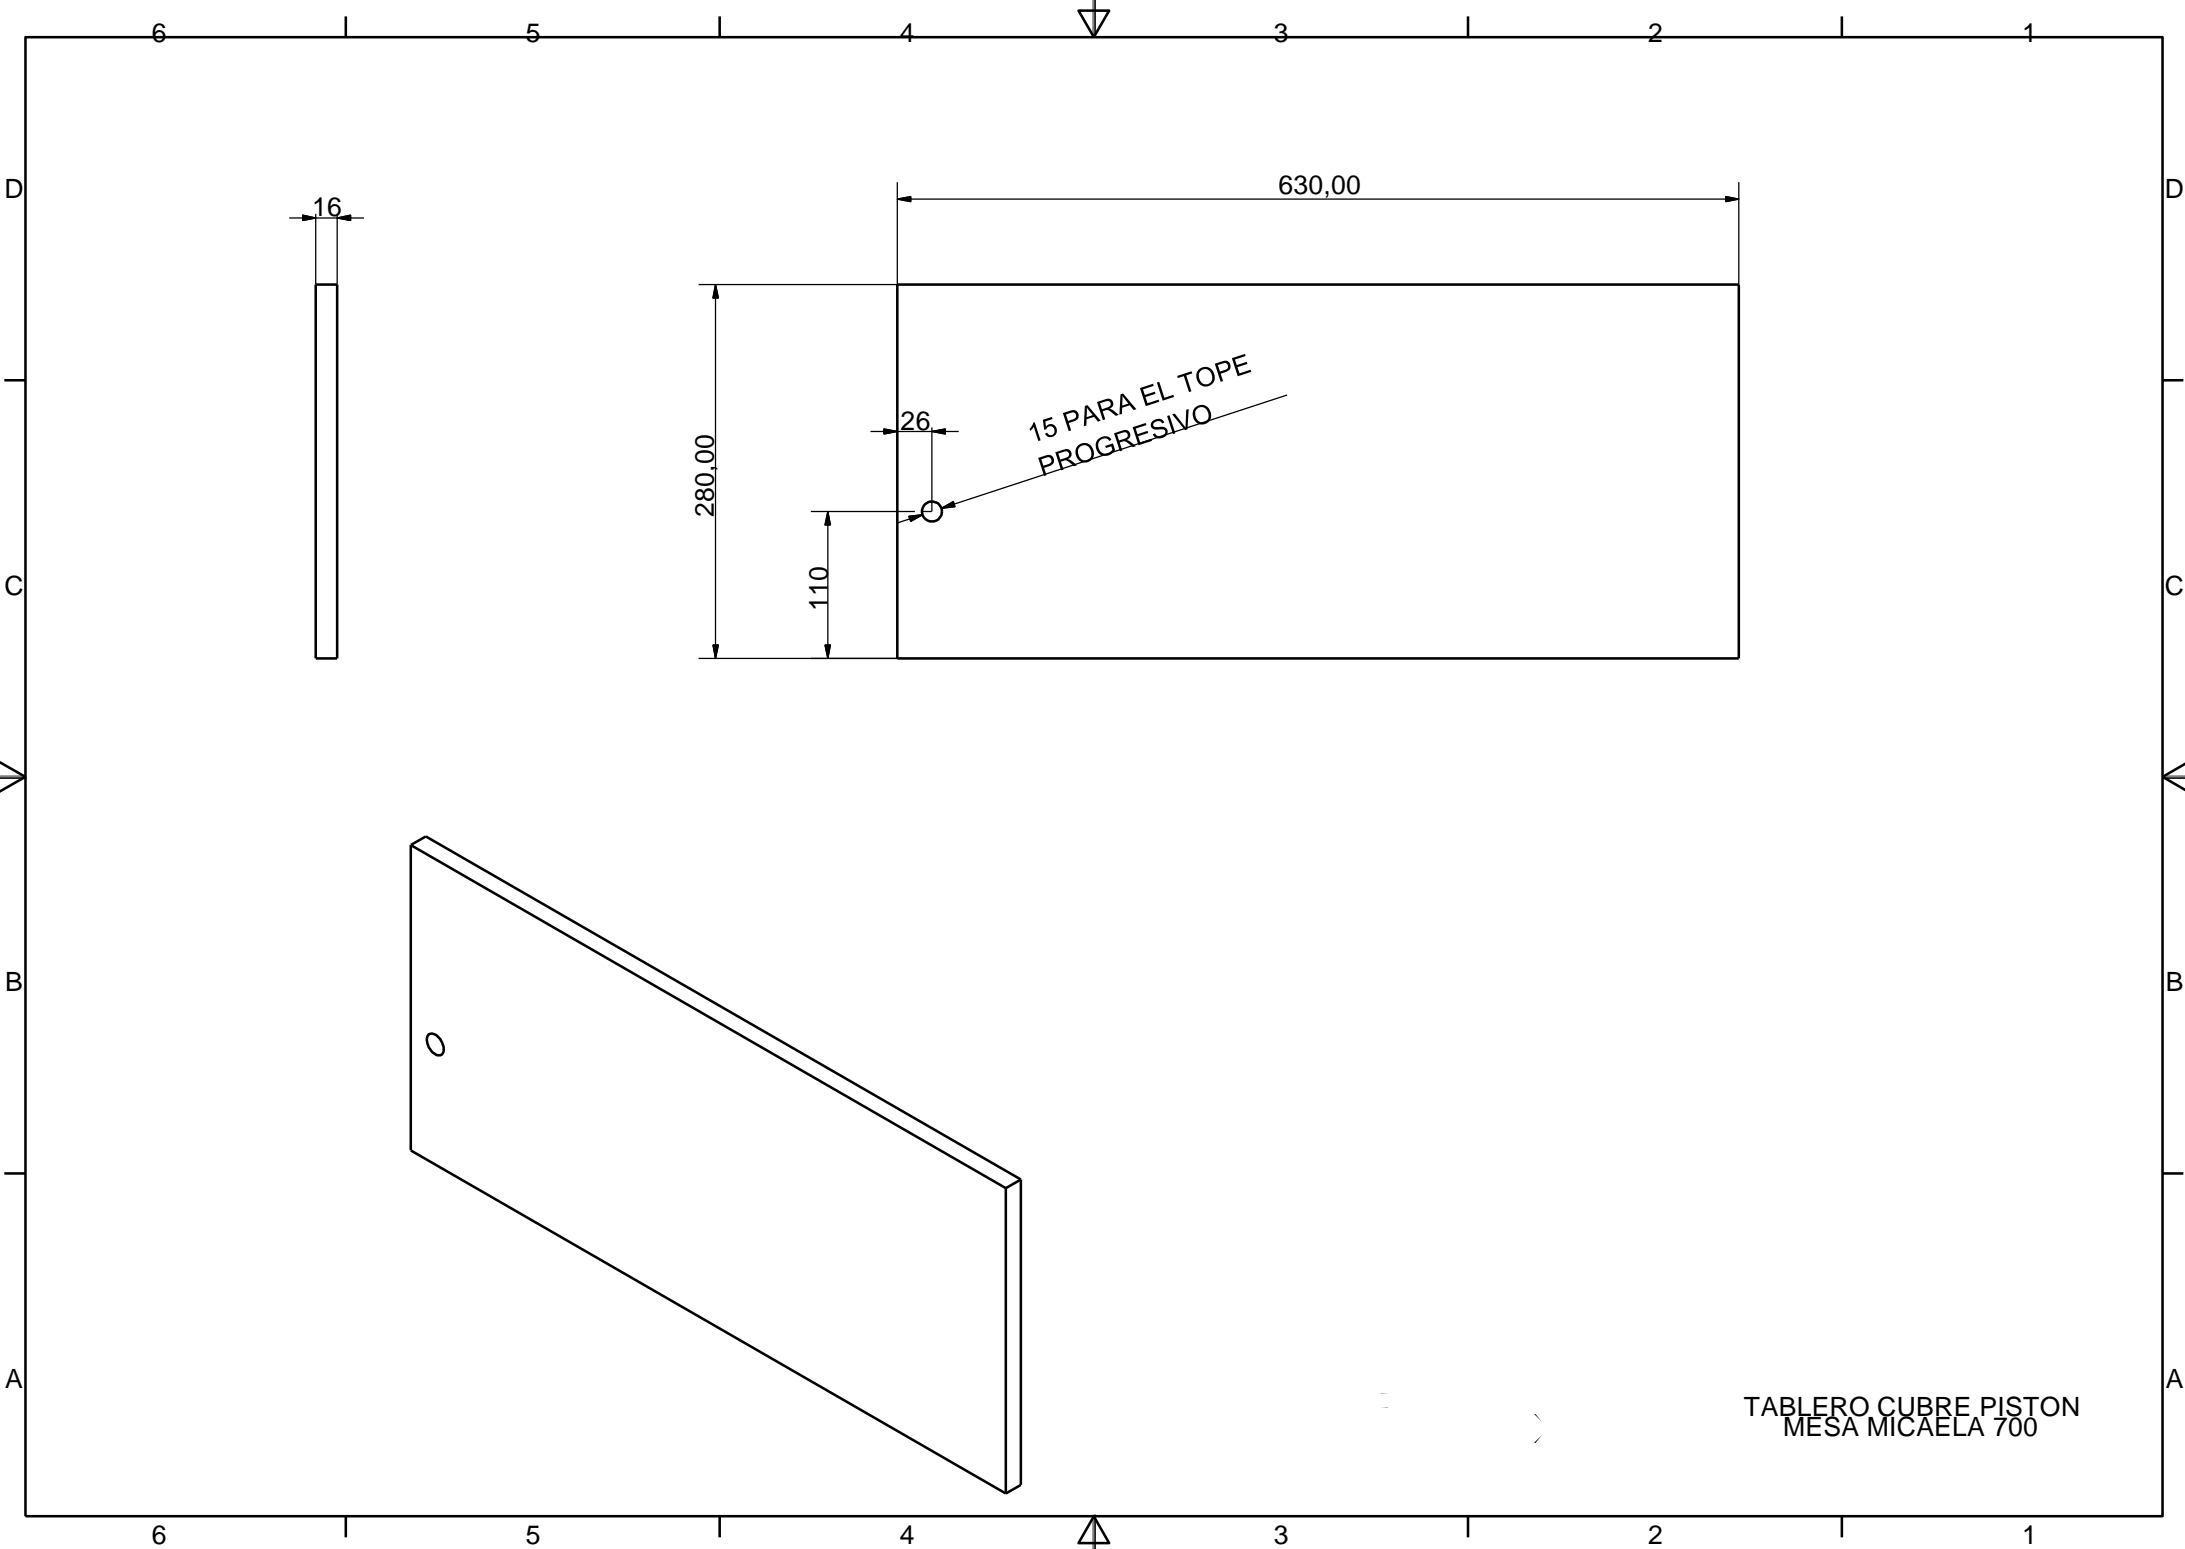

MICAELA 700

COSTADO DERECHA  
MESA MICAELA ABATIBLE

COSTADO IZQUIERDA  
 MESA MICAELA ABATIBLE

5 PASANTE  
PARA TIRADOR

5 PASANTE  
PARA TIRADOR

D ( 0,50 : 1 )

ENCIMERA MESA MICHAELA 700

FRENTE CAJONERA INFERIOR  
MESA MICAELA 700

A

15 PARA EL TOPE PROGRESIVO

TABLERO CUBRE PISTON  
MESA MICAELA 700