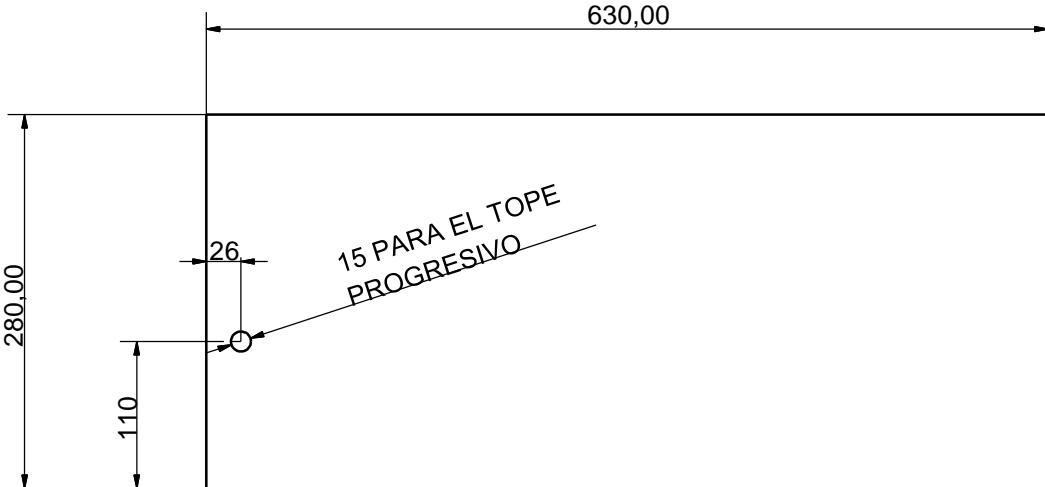

MICAELA 700

COSTADO DERECHA  
MESA MICAELA ABATIBLE

COSTADO IZQUIERDA  
 MESA MICAELA ABATIBLE

5 PASANTE  
PARA TIRADOR

5 PASANTE  
PARA TIRADOR

D ( 0,50 : 1 )

ENCIMERA MESA MICHAELA 700

FRENTE CAJONERA INFERIOR  
MESA MICAELA 700

A

15 PARA EL TOPE PROGRESIVO

TABLERO CUBRE PISTON  
MESA MICAELA 700