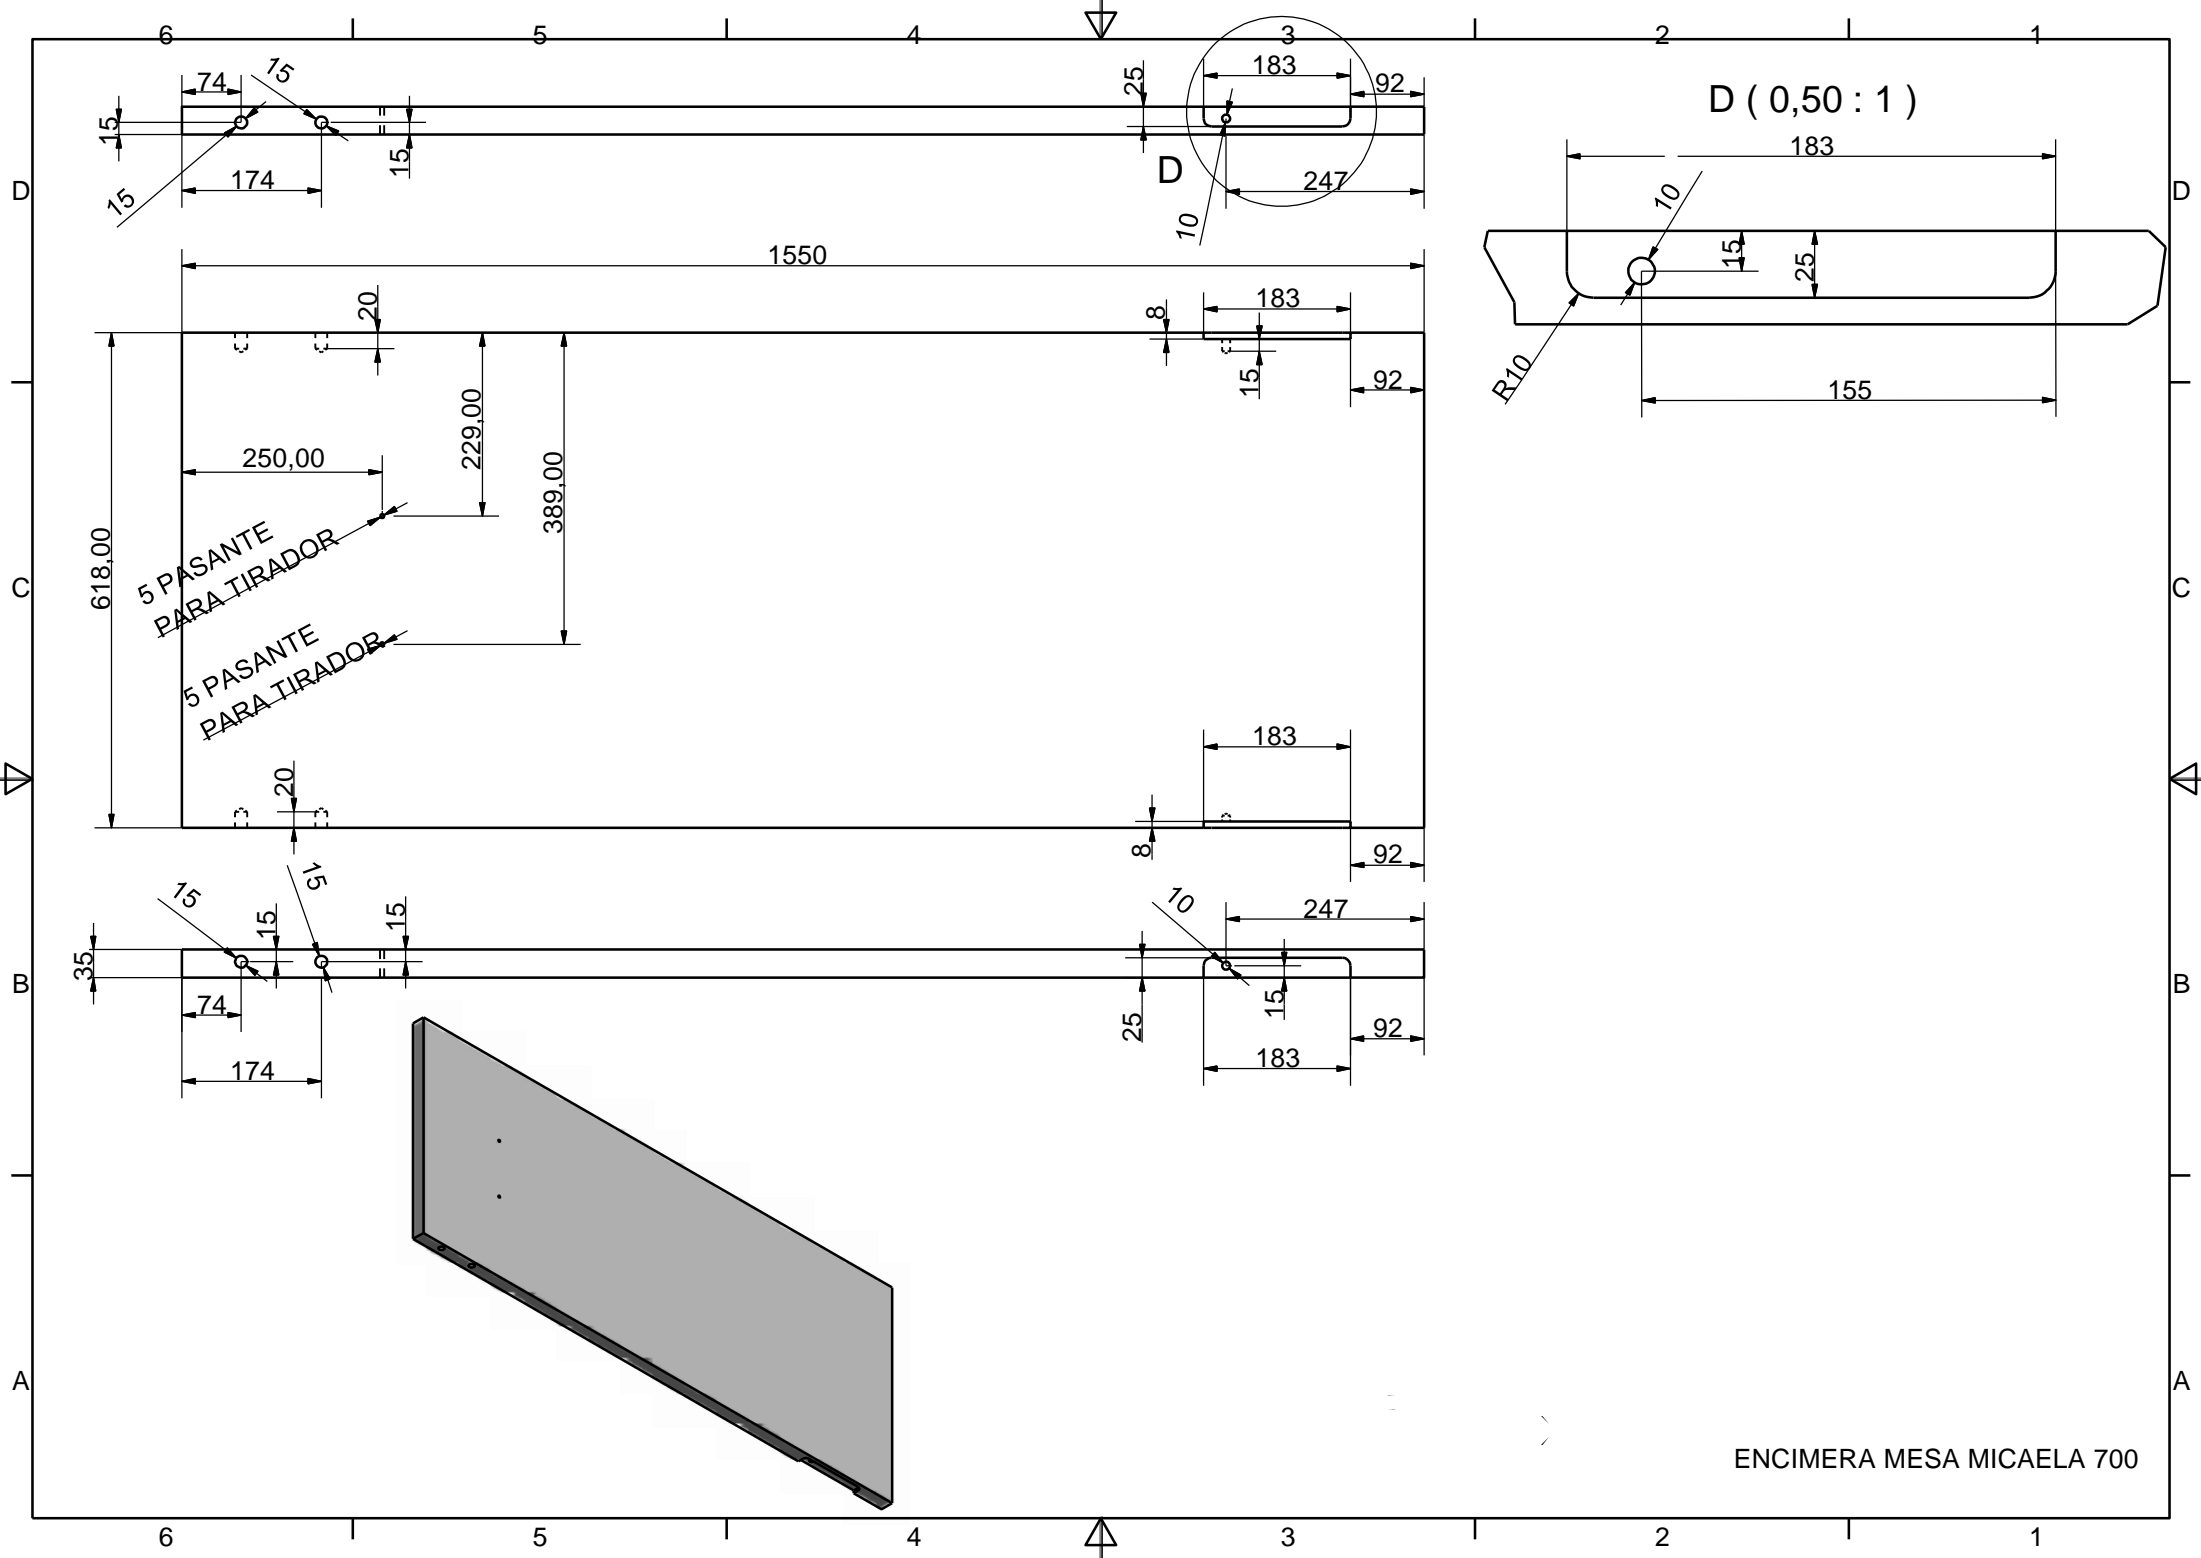

MICAELA 700

COSTADO DERECHA  
MESA MICAELA ABATIBLE

COSTADO IZQUIERDA  
 MESA MICAELA ABATIBLE

5 PASANTE  
PARA TIRADOR

5 PASANTE  
PARA TIRADOR

D ( 0,50 : 1 )

ENCIMERA MESA MICHAELA 700

FRENTE CAJONERA INFERIOR  
MESA MICAELA 700

A

15 PARA EL TOPE PROGRESIVO

TABLERO CUBRE PISTON  
MESA MICAELA 700