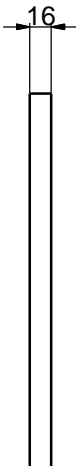

MICAELA 700

COSTADO DERECHA  
MESA MICAELA ABATIBLE

COSTADO IZQUIERDA  
 MESA MICAELA ABATIBLE

5 PASANTE  
PARA TIRADOR

5 PASANTE  
PARA TIRADOR

D ( 0,50 : 1 )

ENCIMERA MESA MICHAELA 700

FRENTE CAJONERA INFERIOR  
MESA MICAELA 700

6

5

4

3

3

2

2

1

1

D

D

C

C

B

B

A

A

15 PARA EL TOPE PROGRESIVO

TABLERO CUBRE PISTON  
MESA MICAELA 700