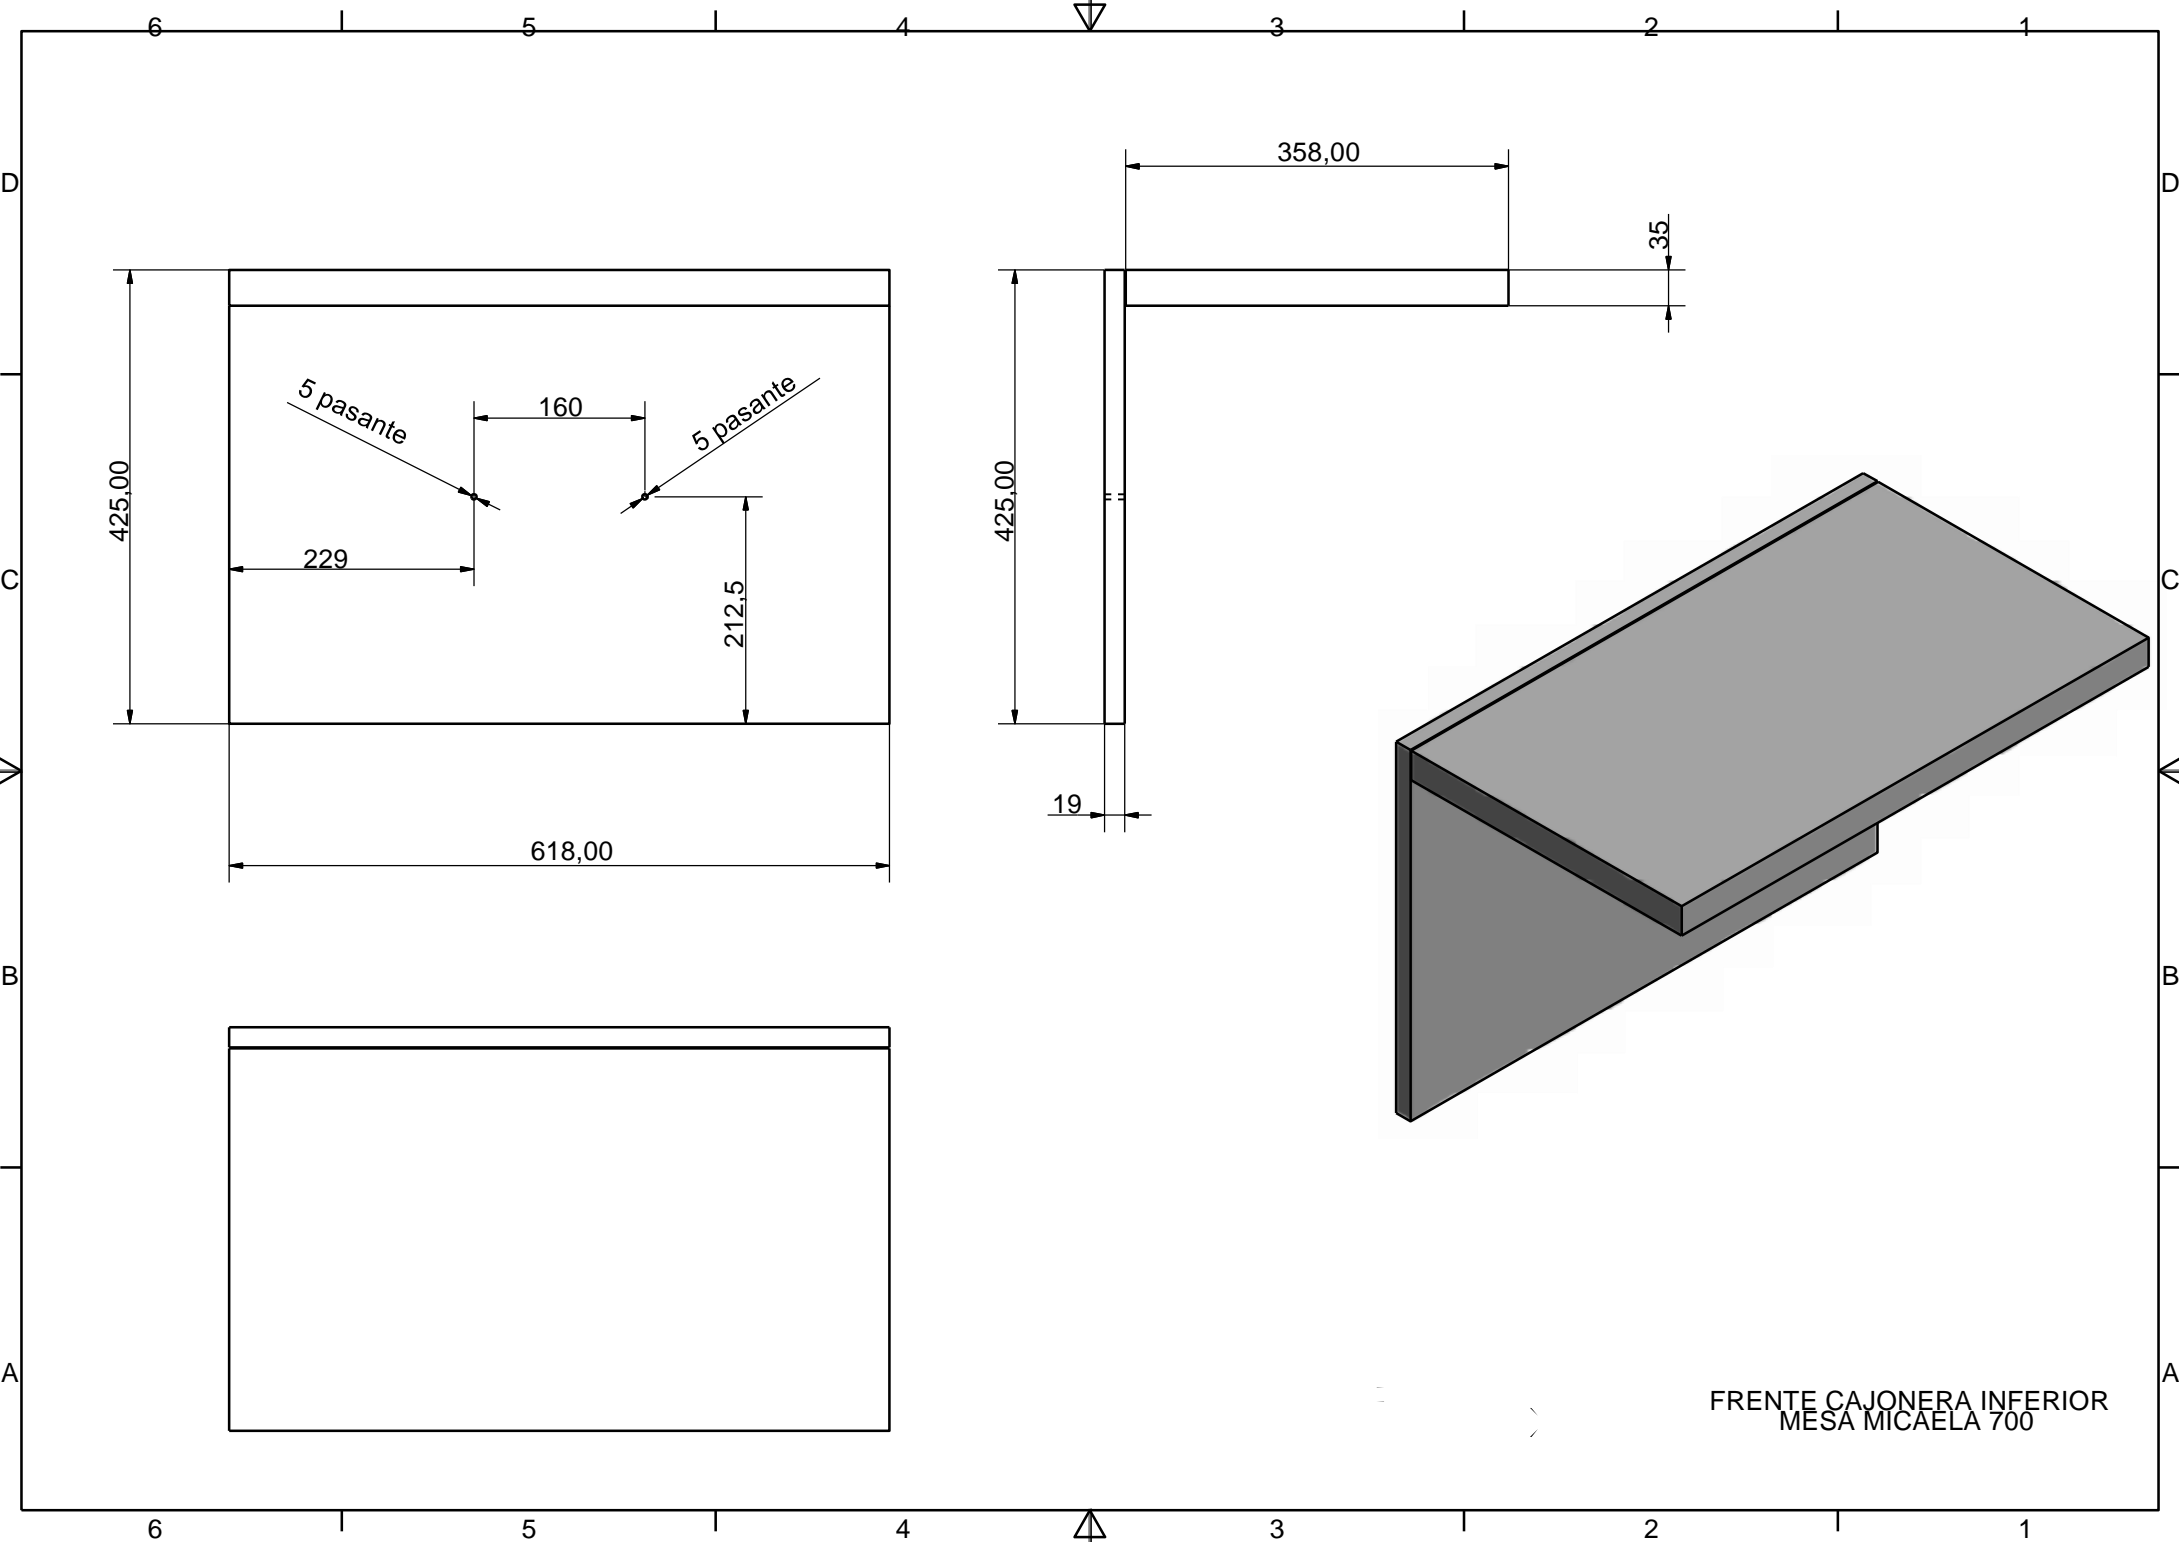

MICAELA 700

COSTADO DERECHA  
MESA MICAELA ABATIBLE

COSTADO IZQUIERDA  
 MESA MICAELA ABATIBLE

5 PASANTE  
PARA TIRADOR

5 PASANTE  
PARA TIRADOR

D ( 0,50 : 1 )

ENCIMERA MESA MICHAELA 700

FRENTE CAJONERA INFERIOR  
MESA MICAELA 700

A

15 PARA EL TOPE PROGRESIVO

TABLERO CUBRE PISTON  
MESA MICAELA 700