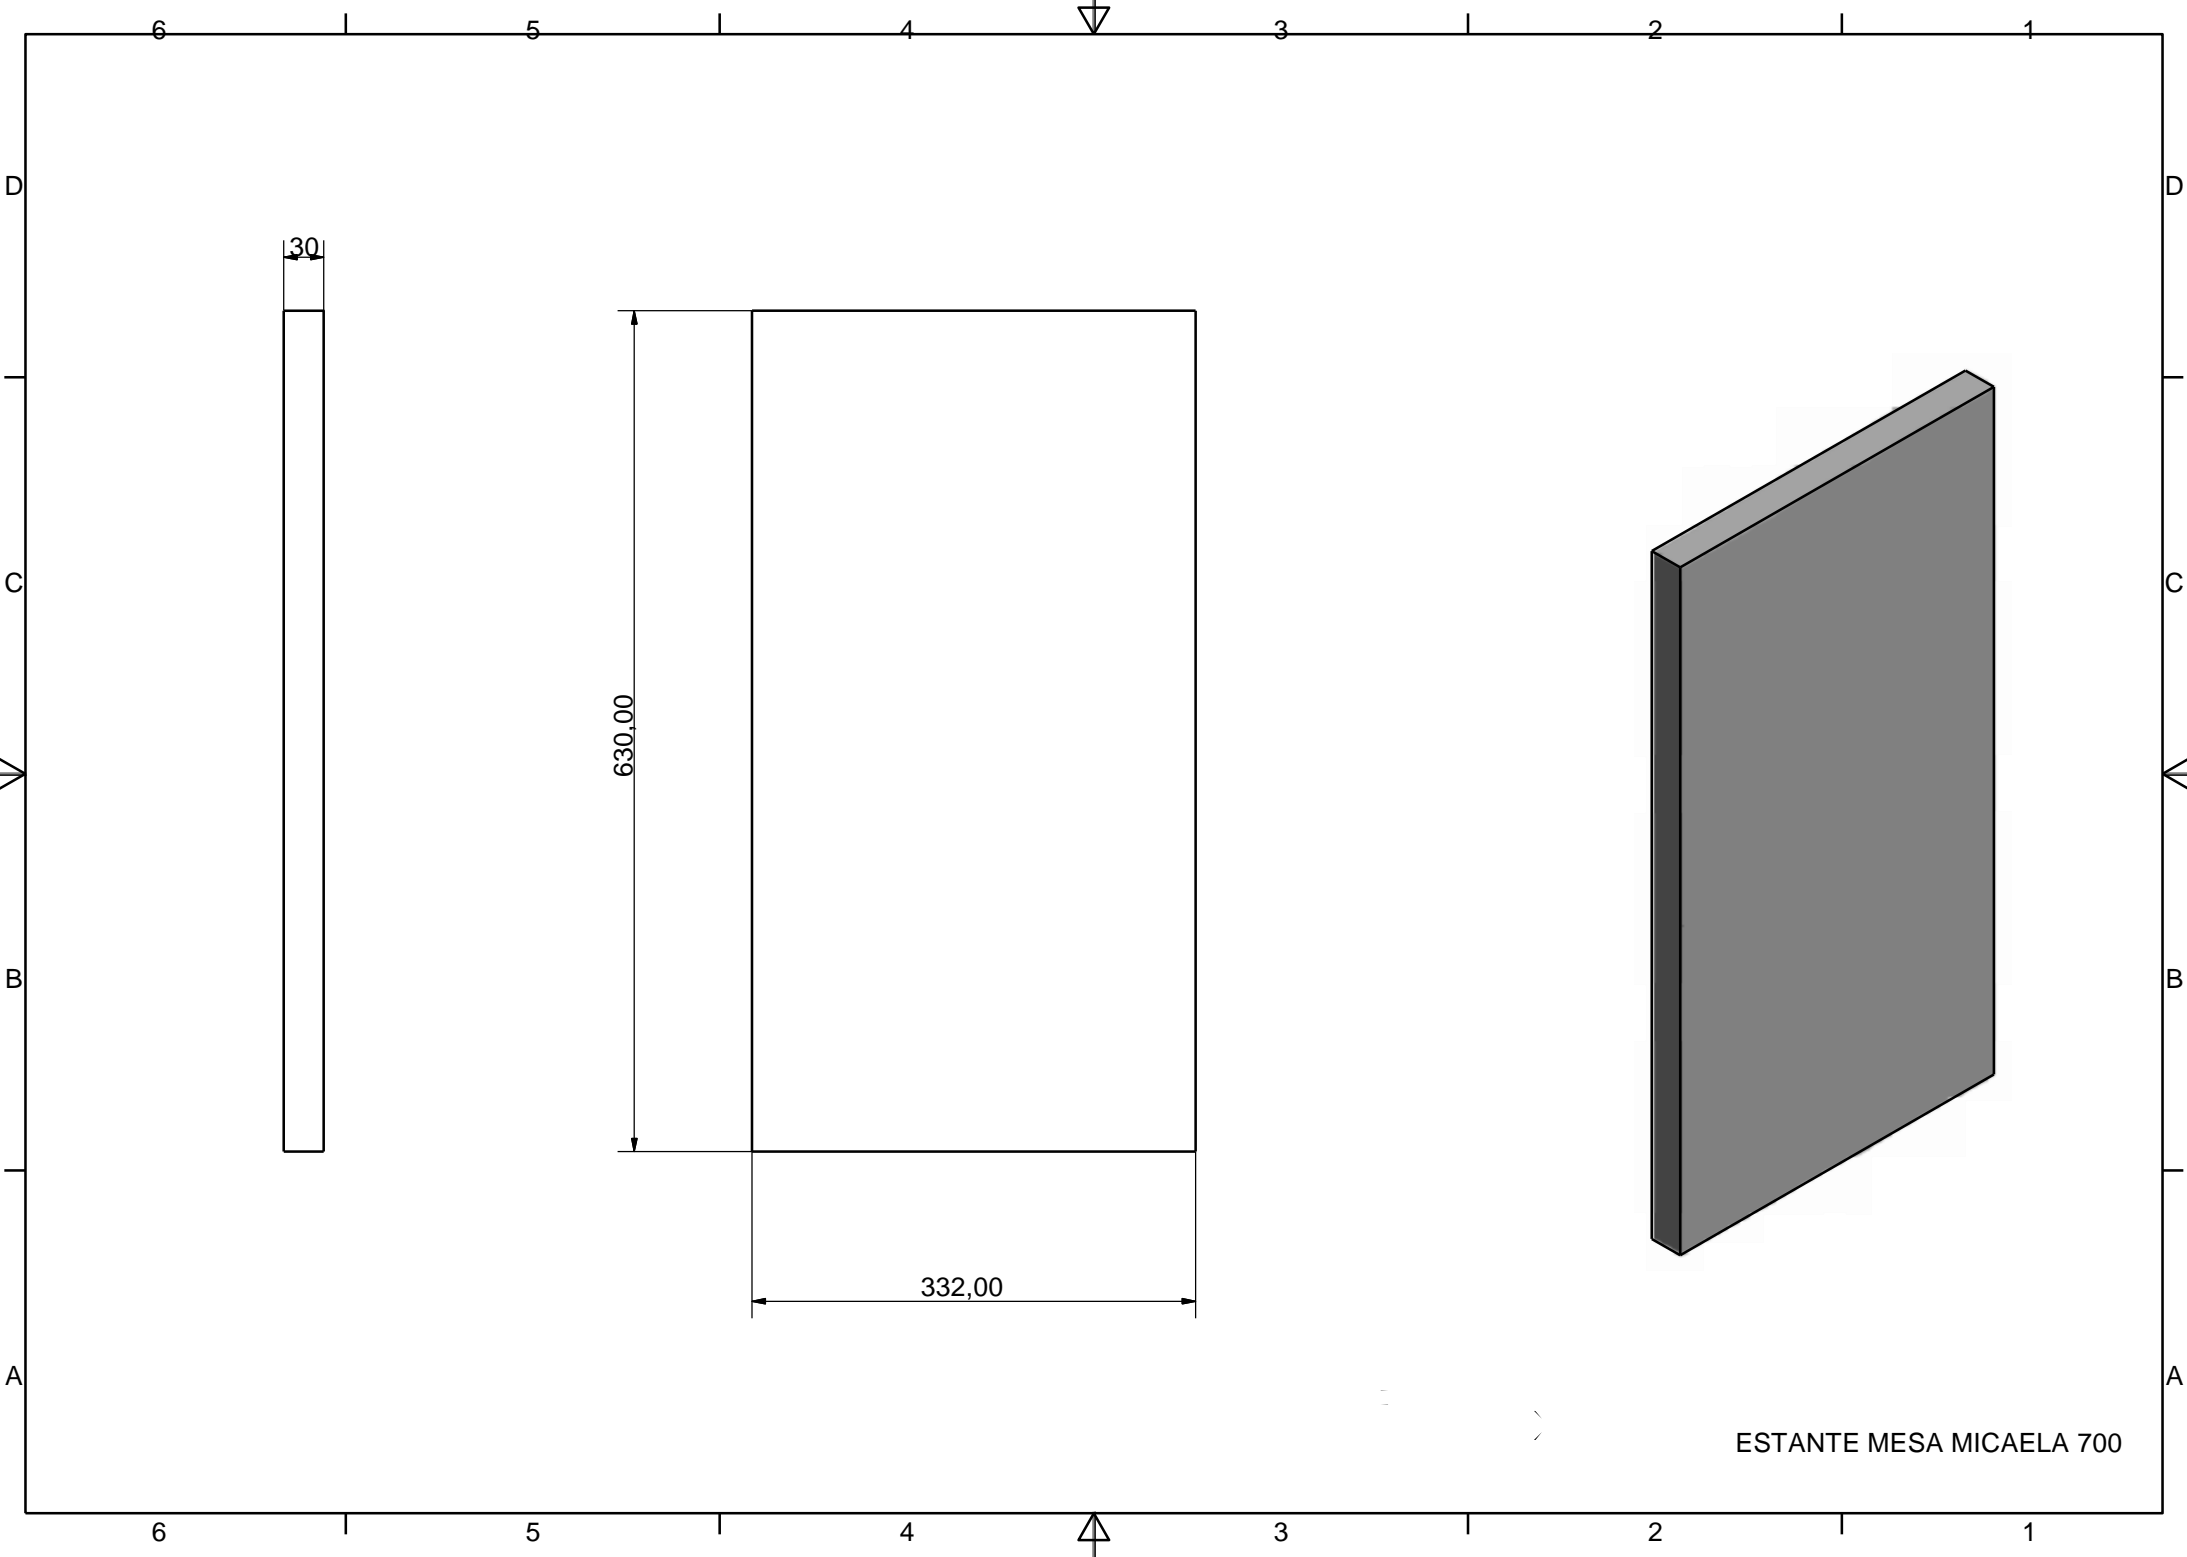

MICAELA 700

COSTADO DERECHA  
MESA MICAELA ABATIBLE

COSTADO IZQUIERDA  
 MESA MICAELA ABATIBLE

5 PASANTE  
PARA TIRADOR

5 PASANTE  
PARA TIRADOR

D ( 0,50 : 1 )

ENCIMERA MESA MICHAELA 700

FRENTE CAJONERA INFERIOR  
MESA MICAELA 700

A

15 PARA EL TOPE PROGRESIVO

TABLERO CUBRE PISTON  
MESA MICAELA 700