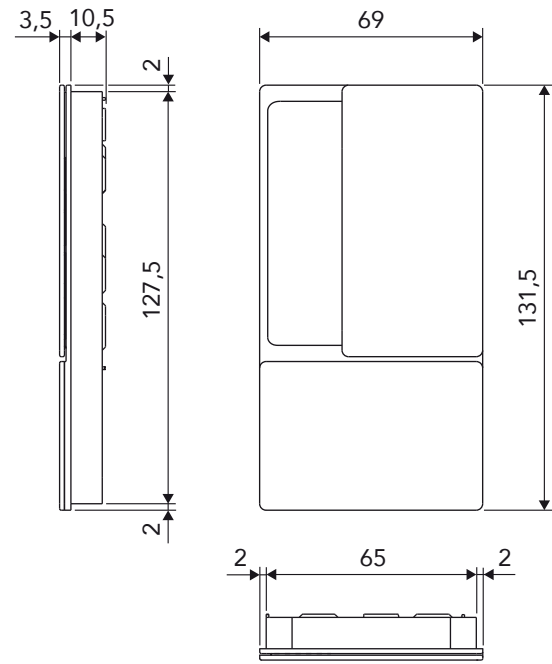

DATOS TÉCNICOS

DATOS TÉCNICOS

Las dimensiones **Wave** son idénticas en todas las versiones:

Las dimensiones **Wave** son idénticas para todas las tipologías de puerta:

DIMENSIONES PARA PUERTAS BATIENTES

Aplicación de **Wave** con cerradura para puertas batientes.