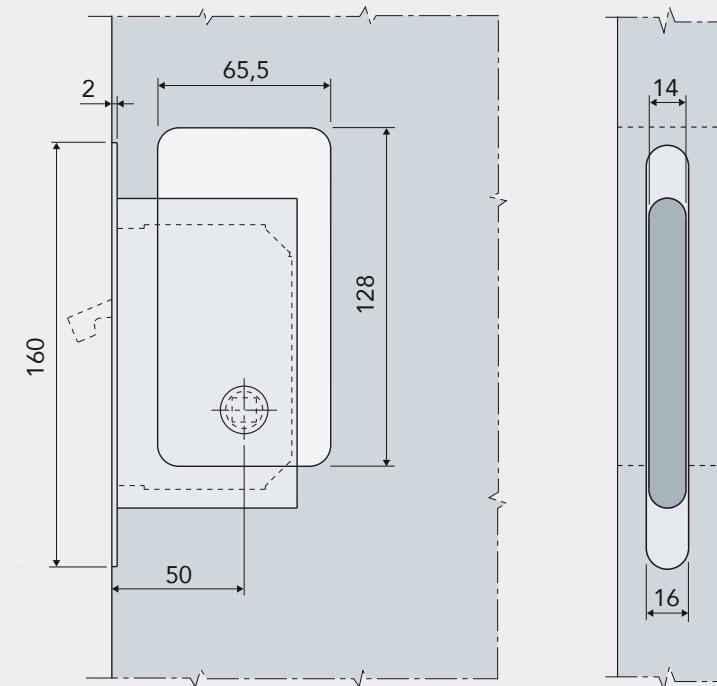

DATOS TÉCNICOS

DATOS TÉCNICOS

Las dimensiones **Wave** son idénticas en todas las versiones:

Las dimensiones **Wave** son idénticas para todas las tipologías de puerta:

DIMENSIONES PARA PUERTAS BATIENTES

Aplicación de **Wave** con cerradura para puertas batientes.

Los esquemas de fresado están disponibles en la web www.agb.it

DIMENSIONES PARA PUERTAS CORREDERAS

Aplicación de **Wave** con cerradura para puertas correderas.

Los esquemas de fresado están disponibles en la web www.agb.it