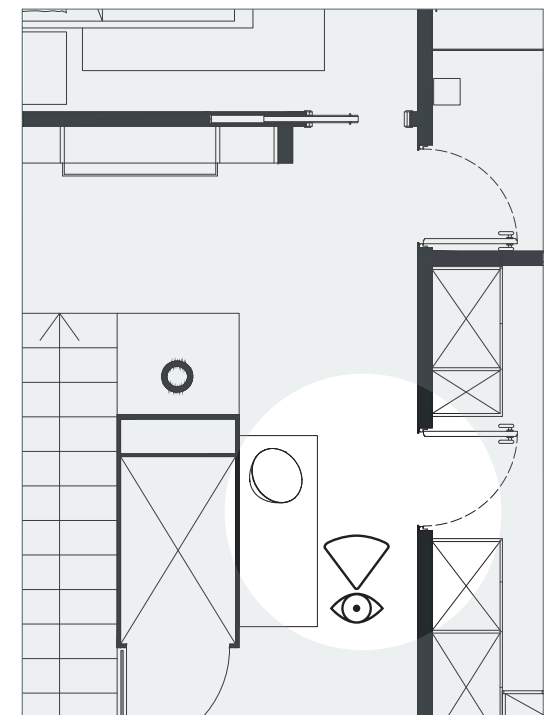

El diseño minimalista y sus características permiten optimizar los espacios en la fase de planificación.

Wave es la libertad de crear sobre la ola del entusiasmo.

NADA SOBRESALE:
PARED, HOJA Y MANILLA
EN UN ÚNICO PLANO

En los pasillos donde se asoman numerosas puertas, el impacto estético del saliente de una manilla clásica es aún más evidente.

Wave es minimalista, no sobresale y se integra perfectamente en la puerta rasomuro.