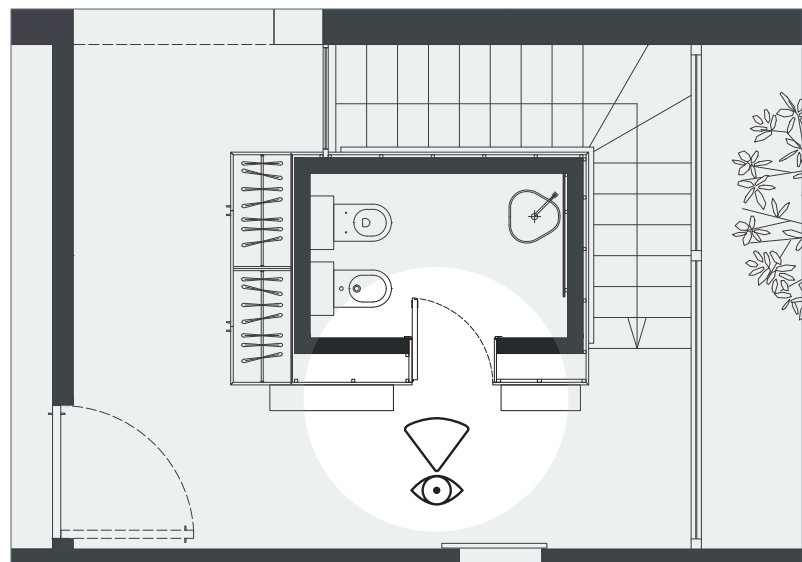

WAVE ABRE LA PUERTA A NUEVAS SOLUCIONES ESTÉTICAS

La puerta interior es cada vez más un elemento decorativo, además de una partición.

Con **Wave**, el interiorista puede crear nuevas soluciones estéticas, integrando perfectamente la puerta en el proyecto de interiorismo.