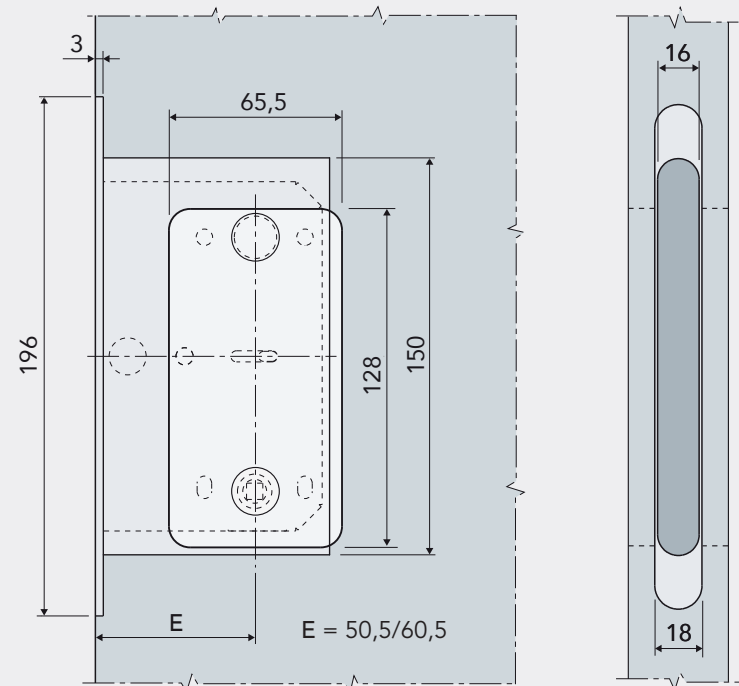

DATOS TÉCNICOS

DATOS TÉCNICOS

Las dimensiones **Wave** son idénticas en todas las versiones:

Las dimensiones **Wave** son idénticas para todas las tipologías de puerta:

DIMENSIONES PARA PUERTAS BATIENTES

Aplicación de **Wave** con cerradura para puertas batientes.

Los esquemas de fresado están disponibles en la web www.agb.it

DIMENSIONES PARA PUERTAS CORREDERAS

Aplicación de **Wave** con cerradura para puertas correderas.

Los esquemas de fresado están disponibles en la web www.agb.it