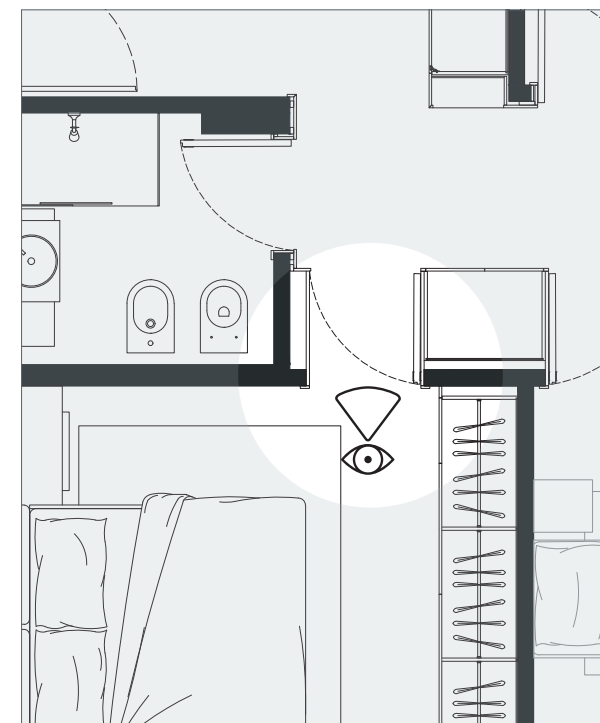

En los pasillos donde se asoman numerosas puertas, el impacto estético del saliente de una manilla clásica es aún más evidente.

Wave es minimalista, no sobresale y se integra perfectamente en la puerta rasomuro.

WAVE CREA CONTINUIDAD ENTRE PUERTA Y MOBILIARIO

Coordinar el diseño de la puerta con un armario o una boiserie nunca ha sido tan fácil!

Wave permite vincular el estilo de la puerta con el del mobiliario de una habitación, conservando siempre la máxima ergonomía y la funcionalidad de cierre que requiere la puerta.

WAVE ABRE LA PUERTA A NUEVAS SOLUCIONES ESTÉTICAS

La puerta interior es cada vez más un elemento decorativo, además de una partición.

Con **Wave**, el interiorista puede crear nuevas soluciones estéticas, integrando perfectamente la puerta en el proyecto de interiorismo.