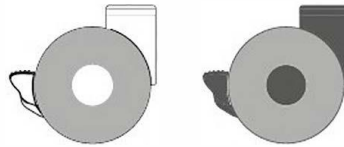

MOSCÚ

Measures

LOAD CAPACITY IN KG

	0100	(ljl5	060	ZAMAK	075	060
	40	46	41,4		55,2	50,6

0100 (ljl5 060

A	84	67	53,5
B	21	15	17
e	119	90	71,5
D	27	18	16
E	77	47	42

Colours

Fixing - Fastening indications

0100	80x60x3	M12X16	011x22
0 75	47x47x2,5	M10X15	011x22 44,5x21,5x19
0 60	47x47x2,5	M8X15	011x22 44,5x21,5x22
		M10x15	44,5x21,5x26

Material

Without brake