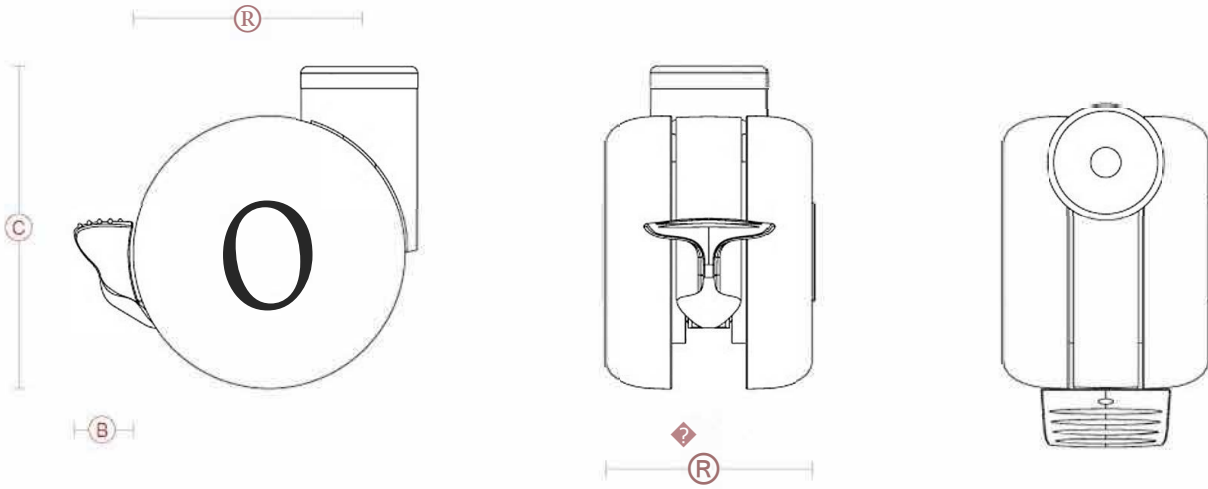

MOSCÚ

Measures

LOAD CAPACITY IN KG

	0100	(ljl5	060	ZAMAK	075	060
	40	46	41,4		55,2	50,6

0100 (ljl5 060

A	84	67	53,5
B	21	15	17
e	119	90	71,5
D	27	18	16
E	77	47	42

Colours

Fixing - Fastening indications

0100	80x60x3	M12X16	011x22
0 75	47x47x2,5	M10X15	011x22 44,5x21,5x19
0 60	47x47x2,5	M8X15	011x22 44,5x21,5x22
		M10x15	44,5x21,5x26

Material

Without brake