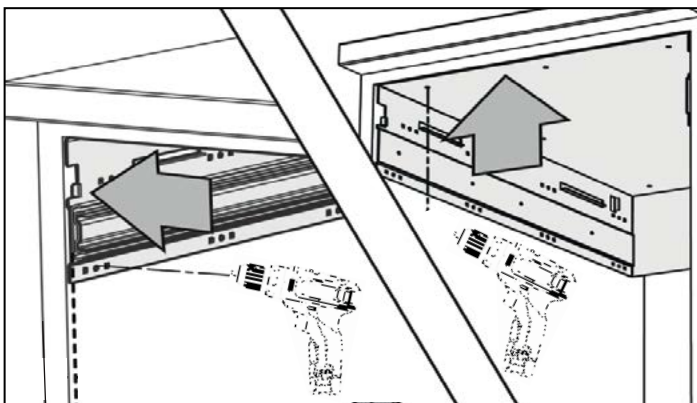

PRÁCTICO, HIGIÉNICO Y LIBRE DE OLORES

CARACTERÍSTICAS:

Válido para la mayoría de marcas.

Este accesorio se instala sobre cajones metálicos de extracción total.

Práctico y versátil.

Deposita los residuos directamente de la encimera al cubo ahorrando tiempo.

Embellecedor y fijación de bolsa.

La bolsa queda oculta gracias a un embellecedor, fácil de colocar y fácil de limpiar. Válido para el uso con bolsas de basura estándar.

Tapa antiolores.

Tu cocina libre de olores. Los cubos incorporan una tapa plástica extraíble, que permanece oculta y que se ajusta a los cubos una vez cerrados. La tapa se extrae fácilmente para su limpieza

Dos formas de instalación.

El herraje se puede fijar tanto a la tapa superior del módulo, como a su lateral.

Este herraje se puede instalar en módulos de 16, 18 o 19 mm.

¿QUÉ INCLUYE EN ESTE PRODUCTO?

El producto incluye la estructura interior metálica, la tapa antiolores, tornillos, adaptadores y los cubos.