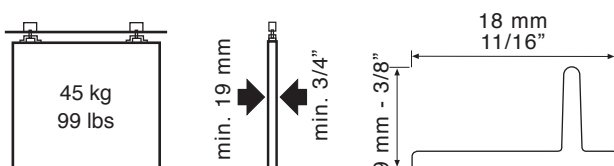

ESP

Roll está diseñado para apertura de muebles y armarios mediante varios paneles de madera correderos paralelos consiguiendo varios accesos dentro de la misma aplicación.

- Ideal para armarios, muebles, archivadores...
- Diseño minimalista del mueble con un espacio reducido de 4 mm entre puerta y marco.
- Sistema práctico para funcionamiento operativo diario.
- Configuración con perfil empotrado o sobre puesto.
- Perfil inferior para un deslizamiento óptimo de las puertas.
- Perfil de PVC o de aluminio con varias opciones de colores.
- Sujeción de la puerta por sistema regulable en altura.
- Rodamiento de bolas o de fricción.
- Puerta de hasta 52 Kg.
- Instalación con perfil inferior y superior.

Sistemas testados hasta 100.000 ciclos según la norma EN1527.

ENG

Roll has been designed for the openings of furniture and wardrobe doors by several parallel sliding wooden panels to give various access points within the same application.

- Ideal for wardrobes, furniture, filing cabinets, etc.
- Minimalist design with a tiny gap of 4 mm between the door and frame.
- Practical system designed for daily use.
- Configuration with a recessed or overlaid profile.
- Lower profile to optimize the sliding action of the doors.
- PVC or aluminium profile in various colour options.
- Door is fixed using an adjustable height system.
- Ball bearing system or friction system.
- Door up to 52 Kg.
- Installation with an upper and lower profile.

Systems tested up to 100.000 cycles as per standard EN1527.

POR

O Roll foi concebido para abrir móveis e armários através de vários painéis de madeira correções paralelos, conseguindo vários acessos dentro da mesma aplicação.