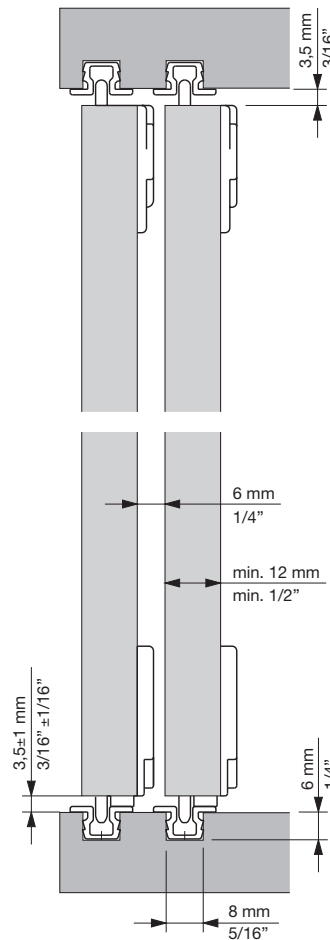

ROLL

ROLL 12