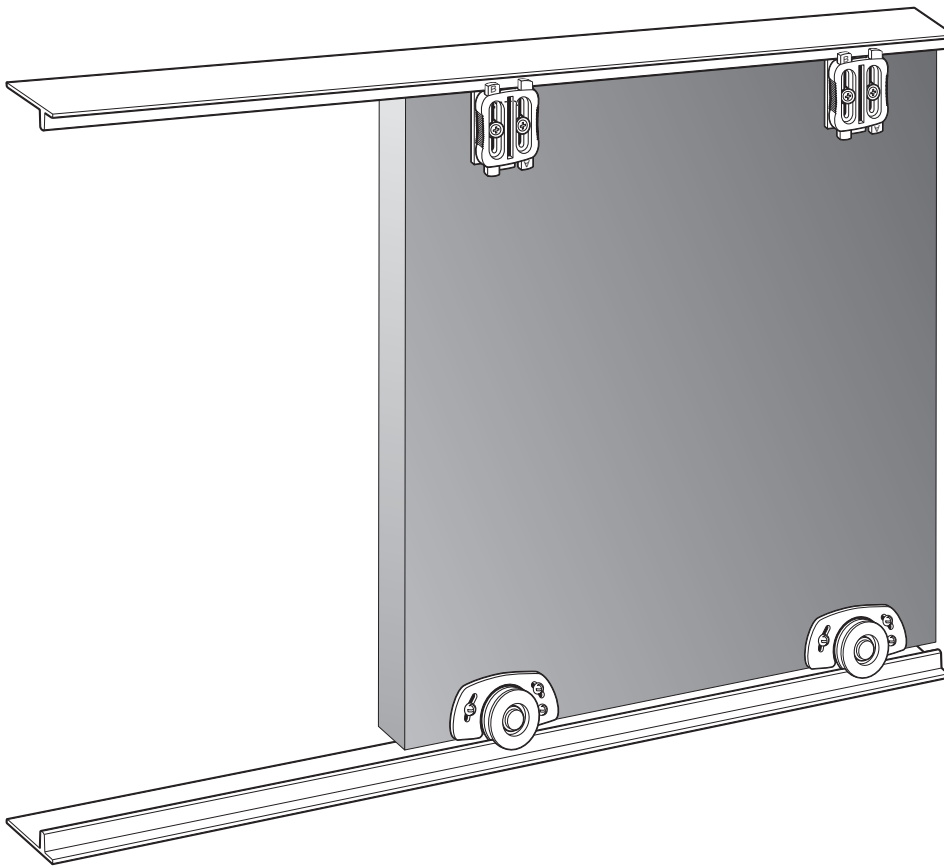

ROLL

ROLL 25