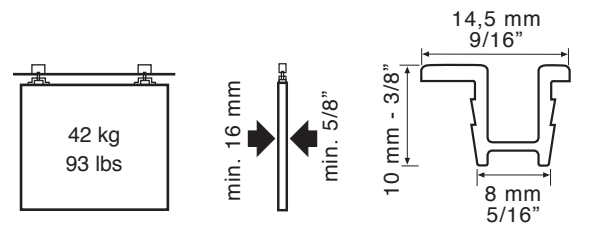

ROLL 42

ESP

Roll está diseñado para apertura de muebles y armarios mediante varios paneles de madera correderos paralelos consiguiendo varios accesos dentro de la misma aplicación.

- Ideal para armarios, muebles, archivadores...
- Diseño minimalista del mueble con un espacio reducido de 4 mm entre puerta y marco.
- Sistema práctico para funcionamiento operativo diario.
- Configuración con perfil empotrado o sobre puesto.
- Perfil inferior para un deslizamiento óptimo de las puertas.
- Perfil de PVC o de aluminio con varias opciones de colores.
- Sujeción de la puerta por sistema regulable en altura.
- Rodamiento de bolas o de fricción.
- Puerta de hasta 52 Kg.
- Instalación con perfil inferior y superior.