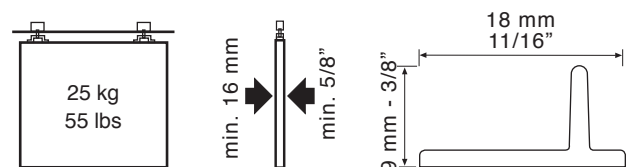

- Ideal para armários, móveis, arquivos, etc.
- Design minimalista do móvel com um espaço reduzido de 4 mm entre a porta e a moldura.
- Sistema practico para funcionamento operativo diário.
- Configuração com perfil encastrado ou sobreposto.
- Perfil inferior que oferece um óptimo deslizamento das portas.
- Perfil de PVC ou alumínio com várias opções de cores.
• Fixação da porta através de sistema regulável em altura.- Deslizamento através de rolamentos de esferas o friccion.
- Porta até 52 Kg.
- Instalação com perfil inferior e superior.

Sistemas testados até 100.000 ciclos conforme a norma EN1527.

CAT

Roll està dissenyat per a l'obertura de mobles i armaris mitjançant diversos panells de fusta corredissos paral·lels. Permet aconseguir diversos accessos dins d'una mateixa aplicació.

- Ideal per a armaris, mobles, arxivadors...
- Disseny minimalista del moble amb un espai reduït de 4 mm entre porta i marc.
- Sistema pràctic per a un funcionament operatiu diari.
- Configuració amb perfil encastat o sobreposat.
- Perfil inferior per a un lliscament òptim de les portes.
- Perfil de PVC o d'alumini amb diferents opcions de colors.
- Subjecció de la porta per sistema regulable en altura.
- Rodaments de boles o de fricció.
- Porta fins a 52 Kg.
- Instal·lació amb perfil inferior i superior.

Sistemes testats fins a 100.000 cicles segons la norma EN1527.

ROLL 25