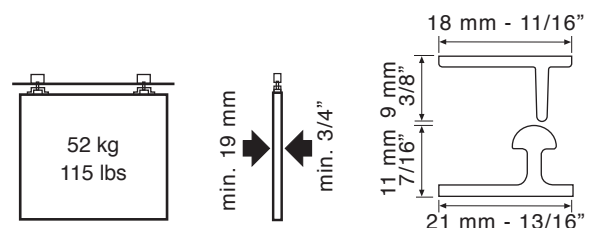

ESP

Roll está diseñado para apertura de muebles y armarios mediante varios paneles de madera correderos paralelos consiguiendo varios accesos dentro de la misma aplicación.

- Ideal para armarios, muebles, archivadores...
- Diseño minimalista del mueble con un espacio reducido de 4 mm entre puerta y marco.
- Sistema práctico para funcionamiento operativo diario.
- Configuración con perfil empotrado o sobre puesto.
- Perfil inferior para un deslizamiento óptimo de las puertas.
- Perfil de PVC o de aluminio con varias opciones de colores.
- Sujeción de la puerta por sistema regulable en altura.
- Rodamiento de bolas o de fricción.
- Puerta de hasta 52 Kg.
- Instalación con perfil inferior y superior.

Sistemas testados hasta 100.000 ciclos según la norma EN1527.

ENG

Roll has been designed for the openings of furniture and wardrobe doors by several parallel sliding wooden panels to give various access points within the same application.

- Ideal for wardrobes, furniture, filing cabinets, etc.
- Minimalist design with a tiny gap of 4 mm between the door and frame.
- Practical system designed for daily use.
- Configuration with a recessed or overlaid profile.
- Lower profile to optimize the sliding action of the doors.
- PVC or aluminium profile in various colour options.
- Door is fixed using an adjustable height system.
- Ball bearing system or friction system.
- Door up to 52 Kg.
- Installation with an upper and lower profile.

Systems tested up to 100.000 cycles as per standard EN1527.

POR

O Roll foi concebido para abrir móveis e armários através de vários painéis de madeira correções paralelos, conseguindo vários acessos dentro da mesma aplicação.