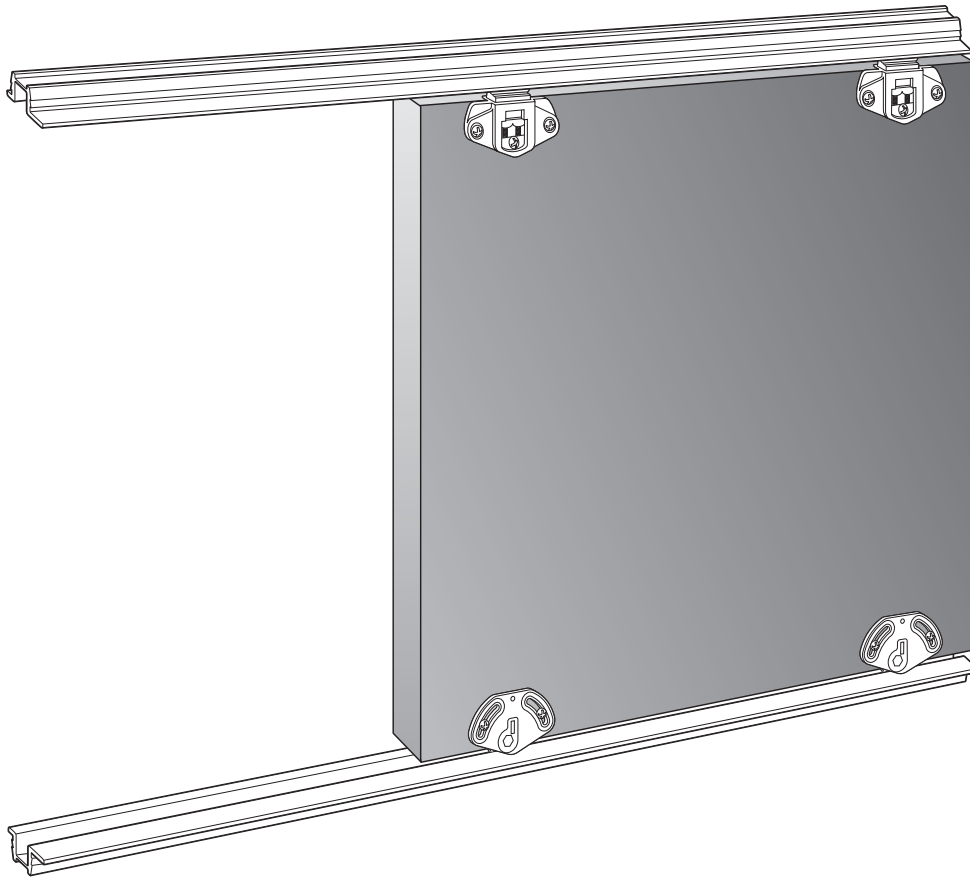

MUEBLES Y ARMARIOS / FURNITURE AND WARDROBES / MÓVEIS E ARMÁRIOS / MOBLES I ARMARIS

■ ROLL

■ ROLL 42