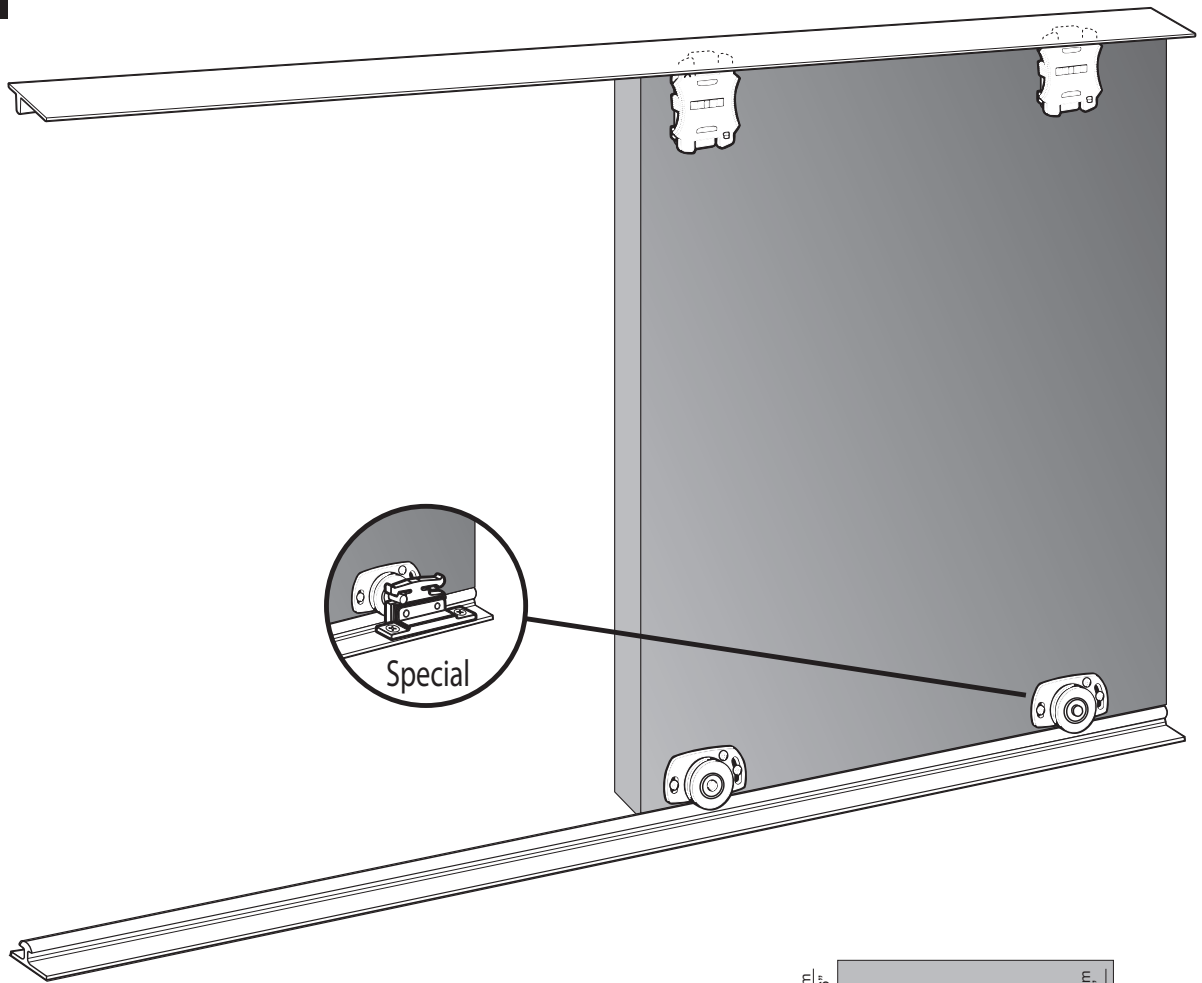

MUEBLES Y ARMARIOS / FURNITURE AND WARDROBES / MÓVEIS E ARMÁRIOS / MOBLES I ARMARIS

ROLL

ROLL 52