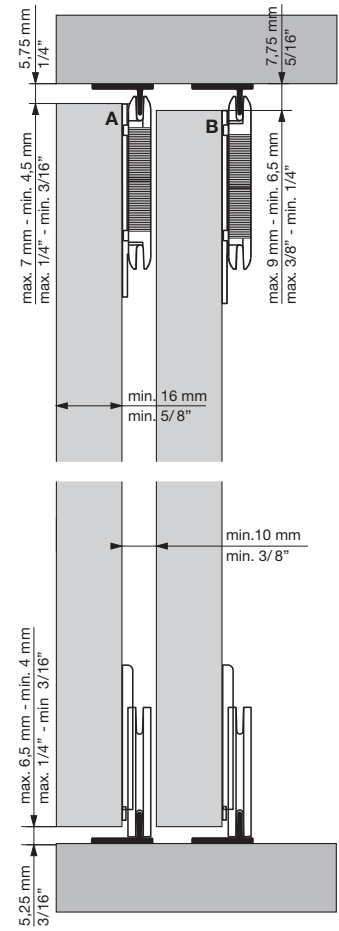

ROLL

ROLL 25