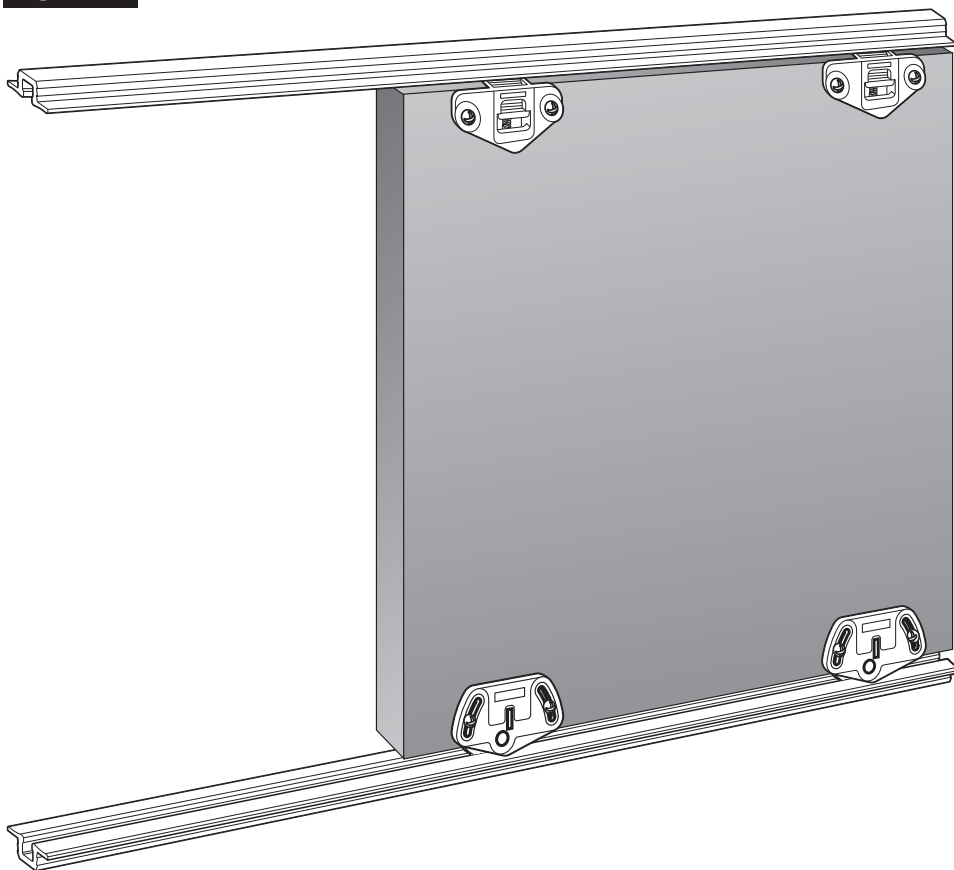

ROLL

ROLL 12