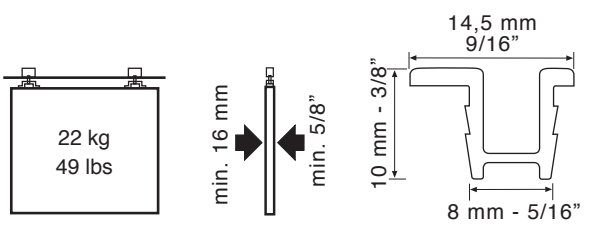

ROLL 42

ESP

Roll está diseñado para apertura de muebles y armarios mediante varios paneles de madera correderos paralelos consiguiendo varios accesos dentro de la misma aplicación.

- Ideal para armarios, muebles, archivadores...
- Diseño minimalista del mueble con un espacio reducido de 4 mm entre puerta y marco.
- Sistema práctico para funcionamiento operativo diario.
- Configuración con perfil empotrado o sobre puesto.
- Perfil inferior para un deslizamiento óptimo de las puertas.
- Perfil de PVC o de aluminio con varias opciones de colores.
- Sujeción de la puerta por sistema regulable en altura.
- Rodamiento de bolas o de fricción.
- Puerta de hasta 52 Kg.
- Instalación con perfil inferior y superior.