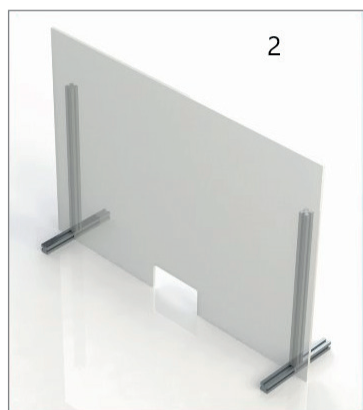

PANTALLAS

de PROTECCIÓN

Fabricadas exclusivamente bajo pedido

Haznos llegar tu pedido o consulta a info@alaybeherrajes.com detallando:

- El modelo/s que necesitas (1 - 2 - 3 - 4 - 5 - 6)
- Las medidas (Ver página 2 del pdf)
- Unidades requeridas
- Datos de contacto

Características:

- Estructura de aluminio
- Modulables a medida
- Panel de PETG de alta resistencia química
- Alta resistencia ante impactos
- Máxima eficacia
- 100% reciclable

Consulta su precio
y tiempo de
fabricación

Mampara simple

Mampara con apoyos en aluminio

Mampara con marco y apoyos en aluminio

Mampara con marco y apoyos en aluminio (ventana corrida)

Mampara a suelo con estructura en aluminio

Mampara a suelo con estructura en aluminio con ruedas o fija