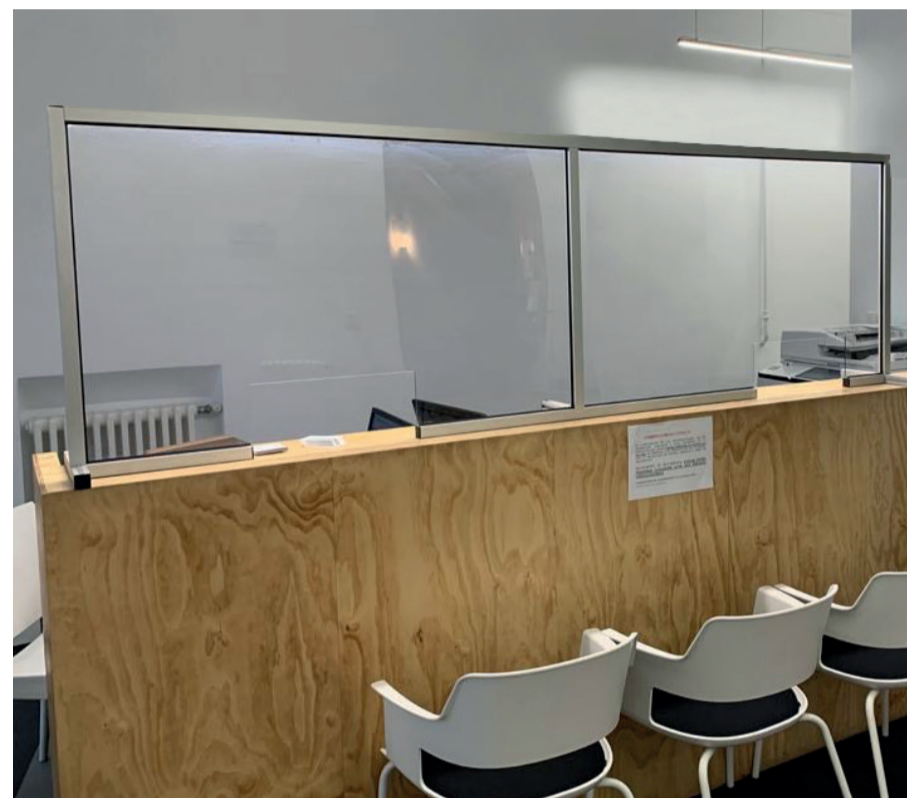

PANTALLAS

de PROTECCIÓN

Fabricadas exclusivamente bajo pedido

Haznos llegar tu pedido o consulta a info@alaybeherrajes.com detallando:

- El modelo/s que necesitas (1 - 2 - 3 - 4 - 5 - 6)
- Las medidas (Ver página 2 del pdf)
- Unidades requeridas
- Datos de contacto

Características:

- Estructura de aluminio
- Modulables a medida
- Panel de PETG de alta resistencia química
- Alta resistencia ante impactos
- Máxima eficacia
- 100% reciclable

Consulta su precio
y tiempo de
fabricación

info@alaybeherrajes.com

www.alaybeherrajes.com.com

Síguenos en

alaybe
www.alaybeherrajes.com