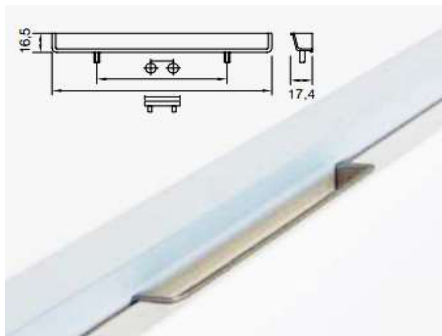

21.02 tirador HIDE trasero

ZAMAK

		blanco mate	negro mate	efec. inox mat	SK	
128	180	119.811.585	119.811.596	119.811.911	✓ ✓	1