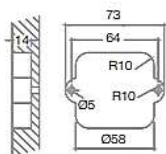

### tirador KORU

ZAMAK

	<b>exterior</b>	<b>acero negro</b>	<b>plata vieja</b>	<b>SK</b>	
64	73x73x3	119.811.313	119.811.324	✓	1

### tirador SEIZE 2

ZAMAK

	<b>exterior</b>	<b>encastre</b>	<b>chromo look</b>	<b>SK</b>	
160	180x45x2	168x40x16	119.811.653	✓	1

**tirador y tapa LIKE efecto inox mate**

ZAMAK

		<b>puerta 19</b>	<b>puerta 20,5</b>	<b>SK</b>	
202	212	119.811.885	119.811.896	✓	1

Puerta 19 mm. W = 18,6 mm.  
Puerta 20,5 mm. W = 20,6 mm.

Disponemos de plano para el mecanizado con control numérico.

**TAPA LIKE efecto inox mate**

ZAMAK

		<b>efec.inox mat</b>	<b>SK</b>	
202	212	119.811.900	✓	1