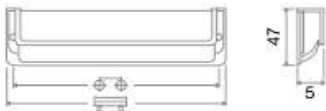

### tirador SEIZE 2

ZAMAK

	<b>exterior</b>	<b>encastre</b>	<b>chromo look</b>	<b>SK</b>	
160	180x45x2	168x40x16	119.811.653	✓	1

**tirador y tapa LIKE efecto inox mate**

ZAMAK

		<b>puerta 19</b>	<b>puerta 20,5</b>	<b>SK</b>	
202	212	119.811.885	119.811.896	✓	1

Puerta 19 mm. W = 18,6 mm.  
Puerta 20,5 mm. W = 20,6 mm.

Disponemos de plano para el mecanizado con control numérico.

**TAPA LIKE efecto inox mate**

ZAMAK

		<b>efec.inox mat</b>	<b>SK</b>	
202	212	119.811.900	✓	1