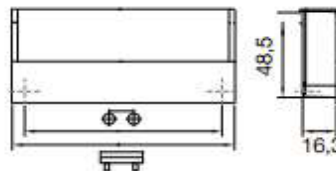

tirador FUMI

ZAMAK

		efec.inox mat	SK	
160	174,8	119.811.270	✓	1