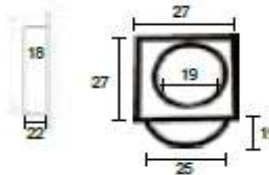

descripcion	exterior	encastre	laton pulido	efecto inox	SK	
cazoleta ciega	55x55x2	D:48x7		114.811.760	✓	1
dedal			128.131.701	128.131.702	✓	1