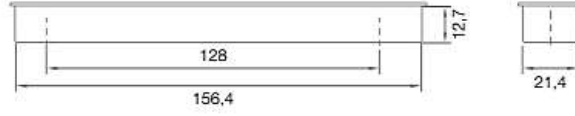

**tirador CUBIC**

ZAMAK

	exterior	encastre	negro mate	blanco mate	SK	
	160X23,6X10	156,4X20X8,8	114.811.261	114.811.250	✓	1

**21.02 tirador CLOS**

ZAMAK

	exterior	encastre	negro mate	blanco mate	SK	
128	160X25X14	156,5X21,4X12,7	114.811.283	114.811.272	✓	1