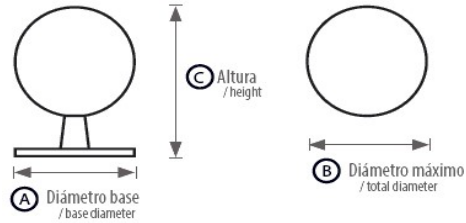

pomo BOLA RV5

ZAMAK

	A	B	C	laton pulido	cuero	níquel satinado	SK	
	20	20	25	116.131.020		116.131.024		10
	25	25	30	116.131.021	116.131.023	116.131.025		10
	30	30	36	116.131.022		116.131.026		10

pomo ZEPELIN

ZAMAK

				negro mate	SK	
	52	21	40	115.811.120	✓	1