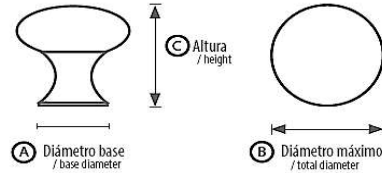

Para pedidos color epoxi indicar el color RAL.

21.05

pomo BOLA 21

ZAMAK

A	B	C	epoxi pintura	chromo brillo	chromo mate	niquel satinado	SK	
13	20	20	116.389.xxx	116.389.200	116.389.203	116.389.204		25
13	25	20	116.389.xxx	116.389.201	116.389.214	116.389.205		25
18	32	28	116.389.xxx	116.389.202	116.389.215	116.389.206		25