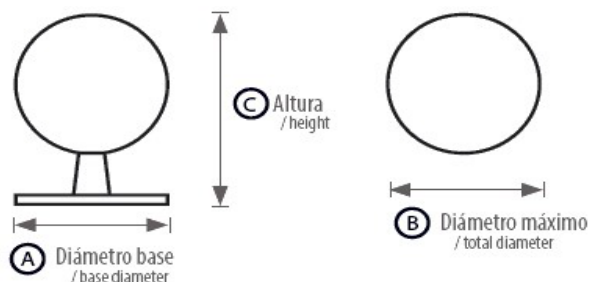

A	B	C	epoxi pintura	cromo brillo	cromo mate	niquel satinado	SK	
18	20	26	116.389.xxx	116.389.100	116.389.103	116.389.104		25
23	25	30	116.389.xxx	116.389.101	116.389.108	116.389.105		25
28	30	35	116.389.xxx	116.389.102	116.389.109	116.389.106		25

Para pedidos color epoxi indicar el color RAL.