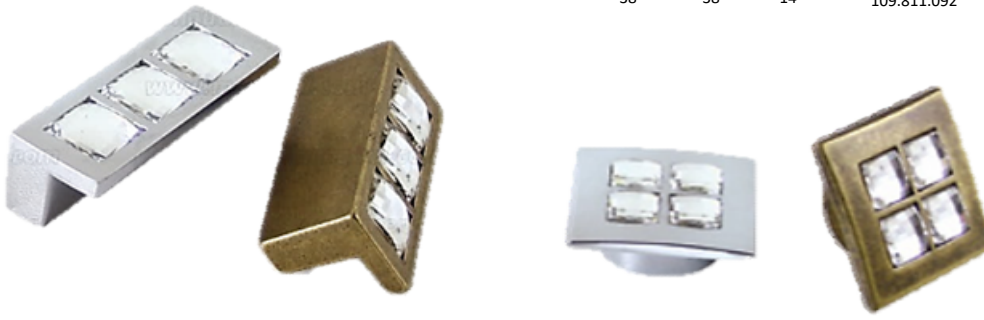

					oxidado y blanco	oxidado y beige	SK	
		35	35	33	116.811.212	116.811.223	✓	1
	128	144	18	36	116.811.271	116.811.282	✓	1

pomo DELTA

PORCELANA

					blanco	SK	
		32	32	25	115.811.176	✓	1

tirador y pomo PARIS

ZAMAK

PORCELANA

					laton oxidado y beige	laton oxidado y blanco	SK	
		33	33	31	116.811.436	115.811.451	✓	1
	128	143	21	34	116.811.425	115.811.440	✓	1

clasico

21.10 tirador asa ITANICA swarovski

ZAMAK

				laton oxidado	chromo brillo	SK	
96	128	15	16	109.811.140	109.811.136	✓	1

tirador ITANICA swarovski

ZAMAK

				laton oxidado	chromo brillo	SK	
16-16	46	16	16	109.811.125	109.811.114	✓	1
	38	38	14	109.811.092	109.811.103	✓	1

tirador GLAMOUR

ZAMAK

			chromo brillo	SK	
40	40	13	109.811.151	✓	1