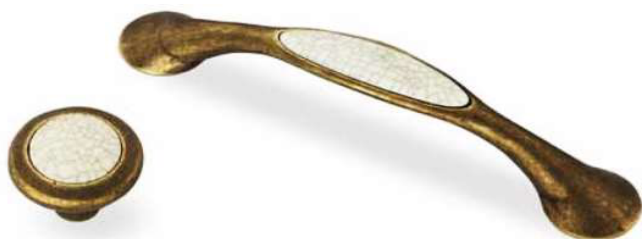

21.10

tirador y pomo VERA

ZAMAK

PORCELANA

					oxidado y craquele	SK	
		34	34	25	110.811.824	✓	1
	128	178	22	30	110.811.813	✓	1

tirador y pomo JENA pintado a mano

LATON

PORCELANA

					oxidado y blanco	oxidado y beige	SK	
		35	35	33	116.811.212	116.811.223	✓	1
	128	144	18	36	116.811.271	116.811.282	✓	1

pomo DELTA

PORCELANA

					blanco	SK	
		32	32	25	115.811.176	✓	1

tirador y pomo PARIS

ZAMAK

PORCELANA

					laton oxidado y beige	laton oxidado y blanco	SK	
		33	33	31	116.811.436	115.811.451	✓	1
	128	143	21	34	116.811.425	115.811.440	✓	1

clasico

21.10 tirador asa ITANICA swarovski

ZAMAK

				laton oxidado	chromo brillo	SK	
96	128	15	16	109.811.140	109.811.136	✓	1

tirador ITANICA swarovski

ZAMAK

				laton oxidado	chromo brillo	SK	
16-16	46	16	16	109.811.125	109.811.114	✓	1
	38	38	14	109.811.092	109.811.103	✓	1

tirador GLAMOUR

ZAMAK

			chromo brillo	SK	
40	40	13	109.811.151	✓	1