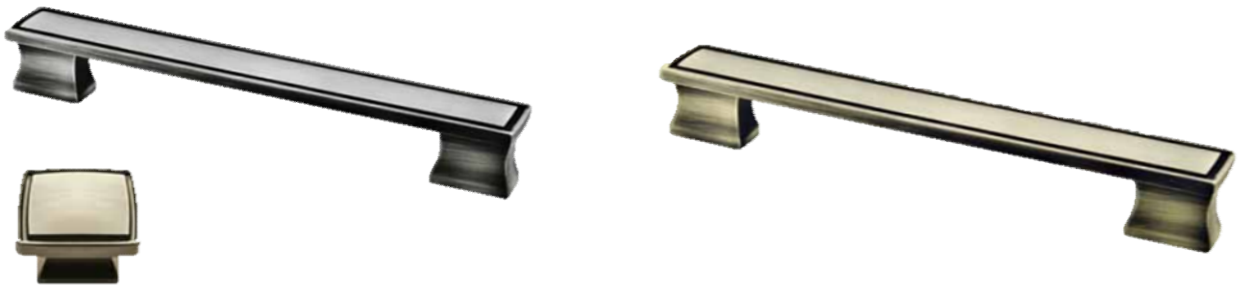

tirador asa y pomo LORENA

ZAMAK

				dorado brillo	SK	
	30	30	29	108.811.913	✓	1
	35	35	29	108.811.902	✓	1
96	112	13	30	108.811.202	✓	1
128	148	16	35	108.811.191	✓	1

tirador asa y pomo CUENCA

ZAMAK

				cuero	plata vieja	SK	
pomo	36	36	28	116.811.550	116.811.561	✓	1
128-160	170	24	26	116.811.535	116.811.546	✓	1

tirador asa y pomo PROVENZAL

ZAMAK

				cuero	plata vieja	SK	
	36	36	24	108.811.543	108.811.565	✓	1
96	154	22	30	108.811.532	108.811.554	✓	1

tirador asa y pomo TOLEDO

ZAMAK

				cuero	plata vieja	SK	
	22	22	25	108.811.513	108.811.524	✓	1
96	117	23	24	108.811.491	108.811.502	✓	1

clasico

21.08 tirador asa y pomo CROSS

ZAMAK

				laton oxidado	plata vieja	SK	
16	60	24	23	111.811.905	111.811.920	✓	1
128	136	30	27	111.811.916	111.811.931		

tirador asa y pomo DOVER

ZAMAK

				laton oxidado	plata vieja	SK	
	31	33	23	116.811.633	116.811.644	✓	1
128	136	30	27	116.811.611	116.811.622	✓	1

tirador y pomo REED

ZAMAK

				laton oxidado	plata vieja	SK	
	35	30	21	116.811.375	116.811.074	✓	1
96	128	16	27	116.811.364	116.811.063	✓	1

tirador asa CUADRUPLE

ZAMAK

				cuero decor.	cuero decor.	SK	
96	105	18		111.557.403	111.557.404		10