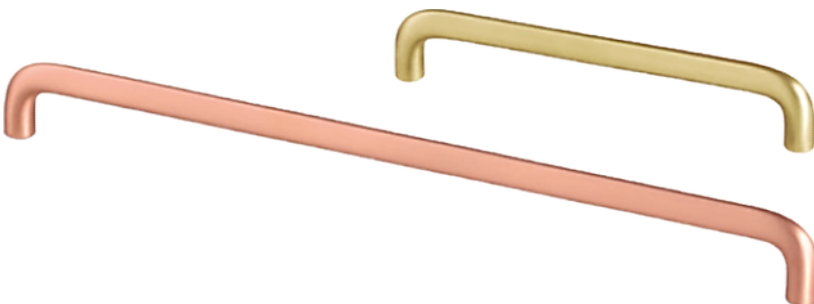

tirador embutido EM

ZAMAK

				cuero	SK	
32	50	36		114.557.310		10
64	80	35		114.557.311		10

otros acabados consultar.

tirador asa NECK

ZAMAK

					cuero	SK	
160	172	7	33		114.557.153		1

clasico

21.08 tirador asa CONE

ZAMAK

				oro rosa viejo	SK	
	24	24	28	109.811.792	✓	1
160	171	24	26	109.811.781	✓	1

tirador asa CONE

ZAMAK

				oro rosa mate	SK	
128	134	10	30	109.811.770	✓	1

tirador asa SHUFFLE

ZAMAK