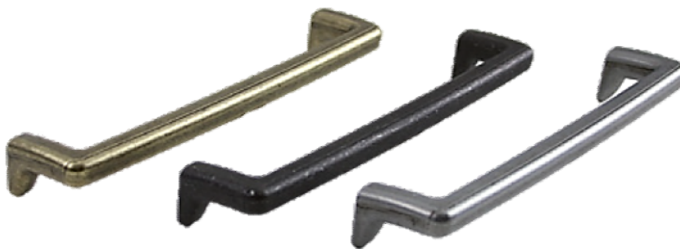

tirador y pomo REED

ZAMAK

				laton oxidado	plata vieja	SK	
	35	30	21	116.811.375	116.811.074	✓	1
96	128	16	27	116.811.364	116.811.063	✓	1

tirador asa CUADRUPLE

ZAMAK

				cuero decor.	cuero decor.	SK	
96	105	18		111.557.403	111.557.404		10

otros acabados consultar.

tiradores

b

p= bajo pedido

✓= stock

21.08

tirador asa VINTAGE

ZAMAK

				plata vieja	acero negro	laton oxidado	SK	
128	154	26	34	109.811.064	109.811.053	109.811.075	✓	1

tirador asa ORGANIC

ZAMAK

				plata vieja	acero negro	laton oxidado	SK	
128	137	22	30	109.811.112	109.811.102	109.811.123	✓	1

tirador asa TUBULAR

ZAMAK

				plata vieja	acero negro	SK	
160	180	10	30	109.811.193	109.811.182	✓	1
224	244	10	30	109.811.215	109.811.204	✓	1

tirador asa ELITE

ZAMAK

				plata vieja	acero negro	SK	
160	180	25	25	109.811.090	109.811.086	✓	1