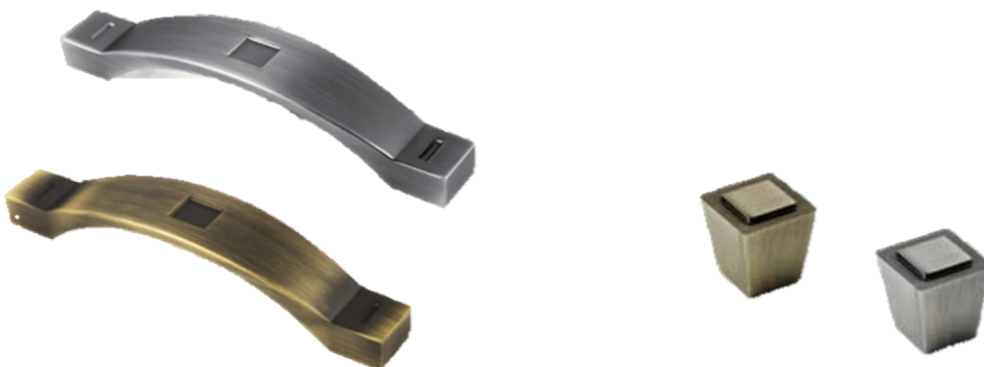

tirador asa y pomo LORENA

ZAMAK

				dorado brillo	SK	
	30	30	29	108.811.913	✓	1
	35	35	29	108.811.902	✓	1
96	112	13	30	108.811.202	✓	1
128	148	16	35	108.811.191	✓	1

tirador asa y pomo CUENCA

ZAMAK

				cuero	plata vieja	SK	
pomo	36	36	28	116.811.550	116.811.561	✓	1
128-160	170	24	26	116.811.535	116.811.546	✓	1

tirador asa y pomo PROVENZAL

ZAMAK

				cuero	plata vieja	SK	
	36	36	24	108.811.543	108.811.565	✓	1
96	154	22	30	108.811.532	108.811.554	✓	1

tirador asa y pomo TOLEDO

ZAMAK

				cuero	plata vieja	SK	
	22	22	25	108.811.513	108.811.524	✓	1
96	117	23	24	108.811.491	108.811.502	✓	1

clasico

21.08 tirador asa y pomo CROSS

ZAMAK

				laton oxidado	plata vieja	SK	
16	60	24	23	111.811.905	111.811.920	✓	1
128	136	30	27	111.811.916	111.811.931		

tirador asa y pomo DOVER

ZAMAK

				laton oxidado	plata vieja	SK	
	31	33	23	116.811.633	116.811.644	✓	1
128	136	30	27	116.811.611	116.811.622	✓	1

tirador y pomo REED

ZAMAK

				laton oxidado	plata vieja	SK	
	35	30	21	116.811.375	116.811.074	✓	1
96	128	16	27	116.811.364	116.811.063	✓	1

tirador asa CUADRUPLE

ZAMAK

				cuero decor.	cuero decor.	SK	
96	105	18		111.557.403	111.557.404		10