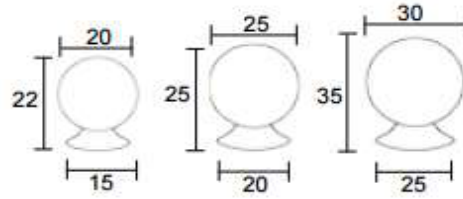

clasico

21.08 pomo BOLA

LATON

			laton envejecido	SK	
20	20	22	116.131.057		10
25	25	25	116.131.058		10
30	30	35	116.131.059		10