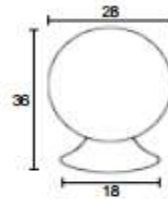

pomo BASE

ALUMINIO

			niquel satinado	SK	
28	28	36	111.131.027		10