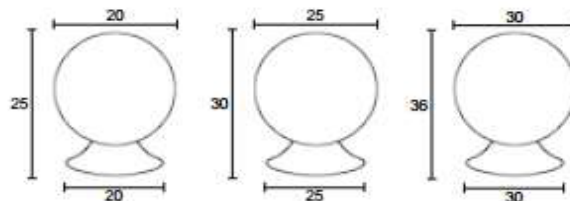

pomo BASE

ALUMINIO

| | | | niquel satinado | SK | |
|----|----|----|-----------------|----|----|
| 28 | 28 | 36 | 111.131.027 | | 10 |

pomo BOLA BASE

LATON

| | | | laton pulido | cuero | niquel satin. | SK | |
|----|----|----|--------------|-------------|---------------|----|----|
| 20 | 20 | 25 | 111.557.200 | | 111.557.020 | | 10 |
| 25 | 25 | 30 | 111.557.255 | 111.557.532 | 111.557.525 | | 10 |
| 30 | 30 | 36 | 111.557.309 | | 111.557.027 | | 10 |