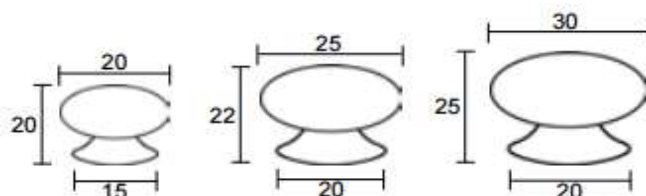

pomo SETA

LATON

				laton envej.	cuero	SK	
	20	20	20	116.131.060			10
	25	25	22	116.131.061	116.131.243		10
	30	30	25	116.131.062	116.131.253		10